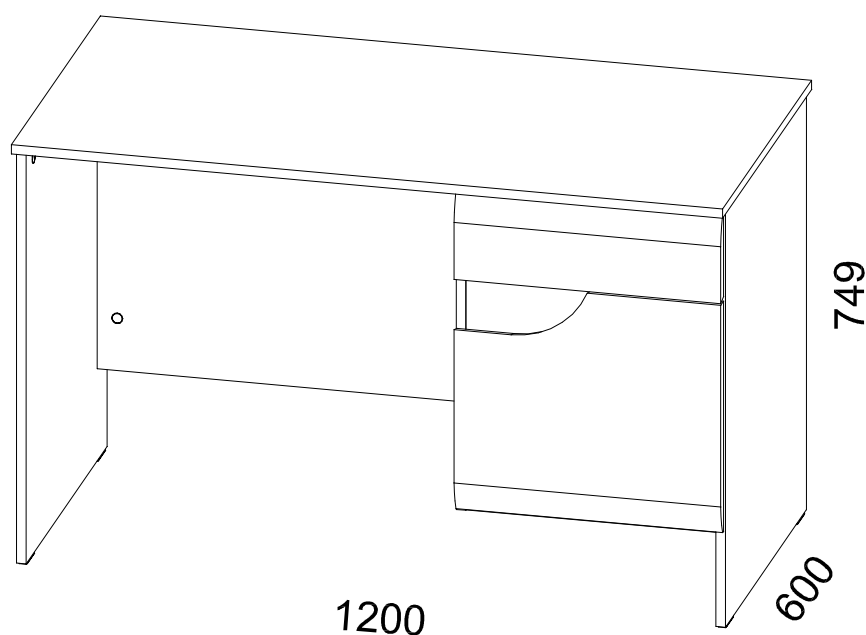

INSTRUKCJA MONTAŻU

FITTING-UP INSTRUCTION / AUFBAUANLEITUNG

MONTÁŽNÍ NÁVOD / MONTÁŽNY NÁVOD

Producent:
Restol sp. z o.o.
36-055 BRATKOWICE
www.restol.com.pl

Bryza BRB-1

1200 x 749 x 600 /mm/

POKYN pro ošetřování nábytku!