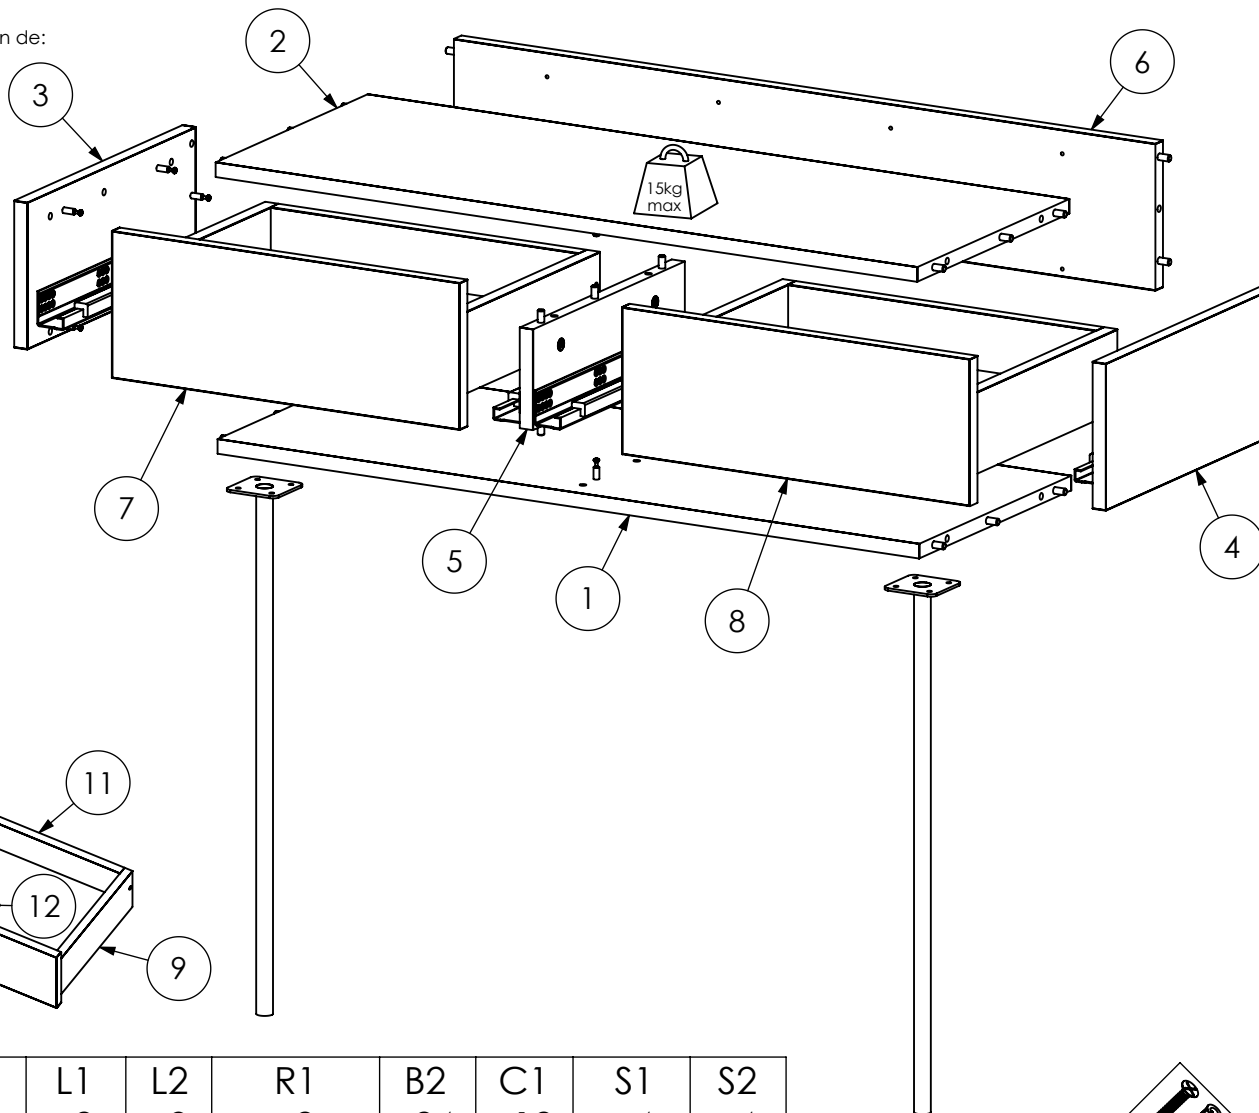

Model: Desin
Modell: Toaletka 100 2SZ

Strona: 1/8
Blatt Nr: 1/8

Do montażu potrzebne są:

Für die Montage dieser Type benötigen Sie:

For assembly you need:

Pour le montage, vous avez besoin de:

PZ1, PZ2

BOGART.

K1 x58	T1 x18	M1 x18	L1 x2	L2 x8	R1 x2	B2 x24	C1 x12	S1 x4	S2 x4
	8x34			4x20	L=350	3,5x16	3x40	Ø 17dqb	Ø 10dqb