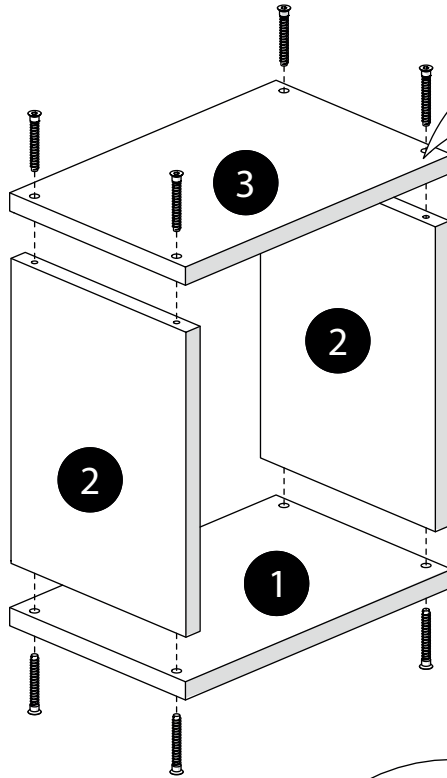

DROP 18W19W

<p>KT1 x 12 6,3x50</p> 	<p>ZS1 x 8 Ø13</p> 	<p>ZW1 x 2 13x60</p> 
<p>WT10 x 4 3x30</p> 	<p>x 1</p> 	

DROP 18W19W

	CODE				
①	Drop18W19W_02	300	198	1	1/1W
②	Drop18W19W_03	268	197	1	1/1W
③	Drop18W19W_01	300	198	1	1/1W

1.

x1

8x

2.

3.

4x

KT1

4.