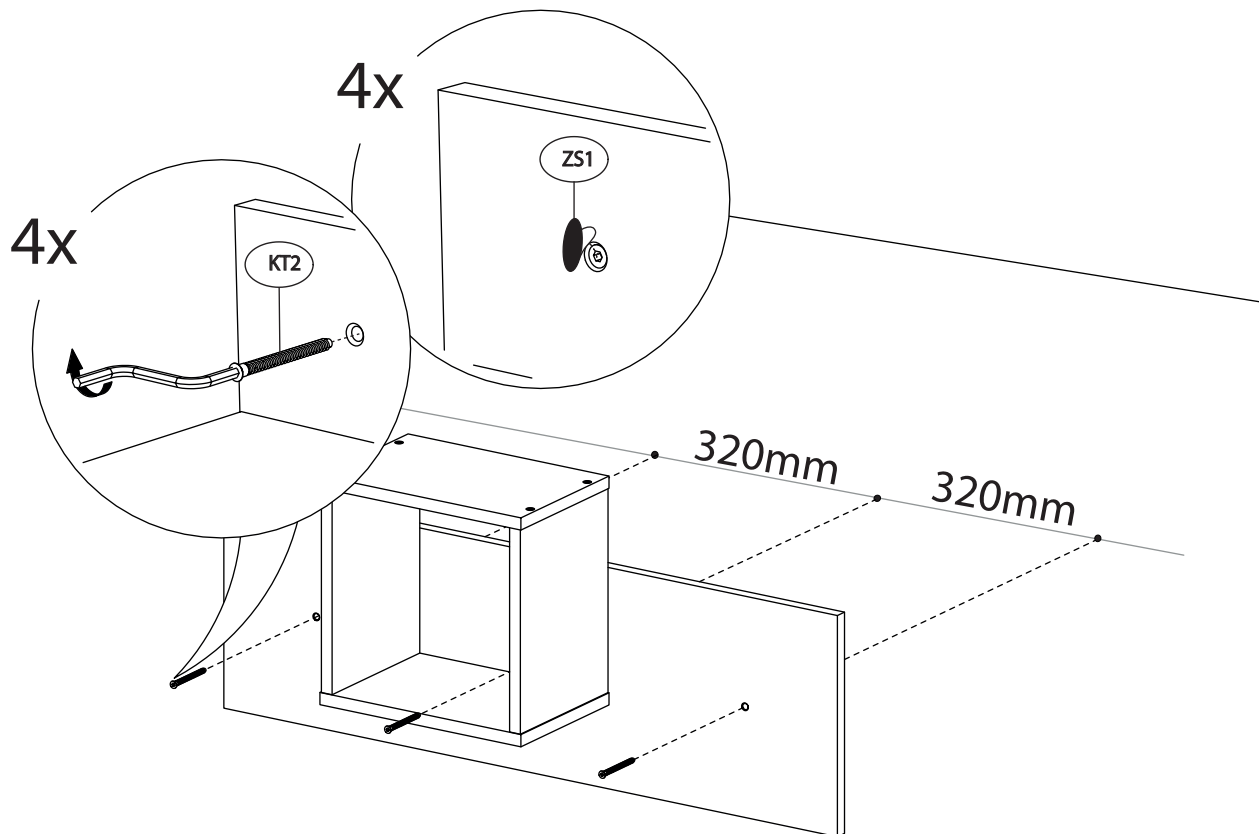

DROP 18W19W

<p>KT1 x 12 6,3x50</p> 	<p>ZS1 x 8 Ø13</p> 	<p>ZW1 x 2 13x60</p> 
<p>WT10 x 4 3x30</p> 	<p>x 1</p> 	

DROP 18W19W

	CODE				
①	Drop18W19W_02	300	198	1	1/1W
②	Drop18W19W_03	268	197	1	1/1W
③	Drop18W19W_01	300	198	1	1/1W

1.

x1

8x

2.

3.

4x

KT1

4.