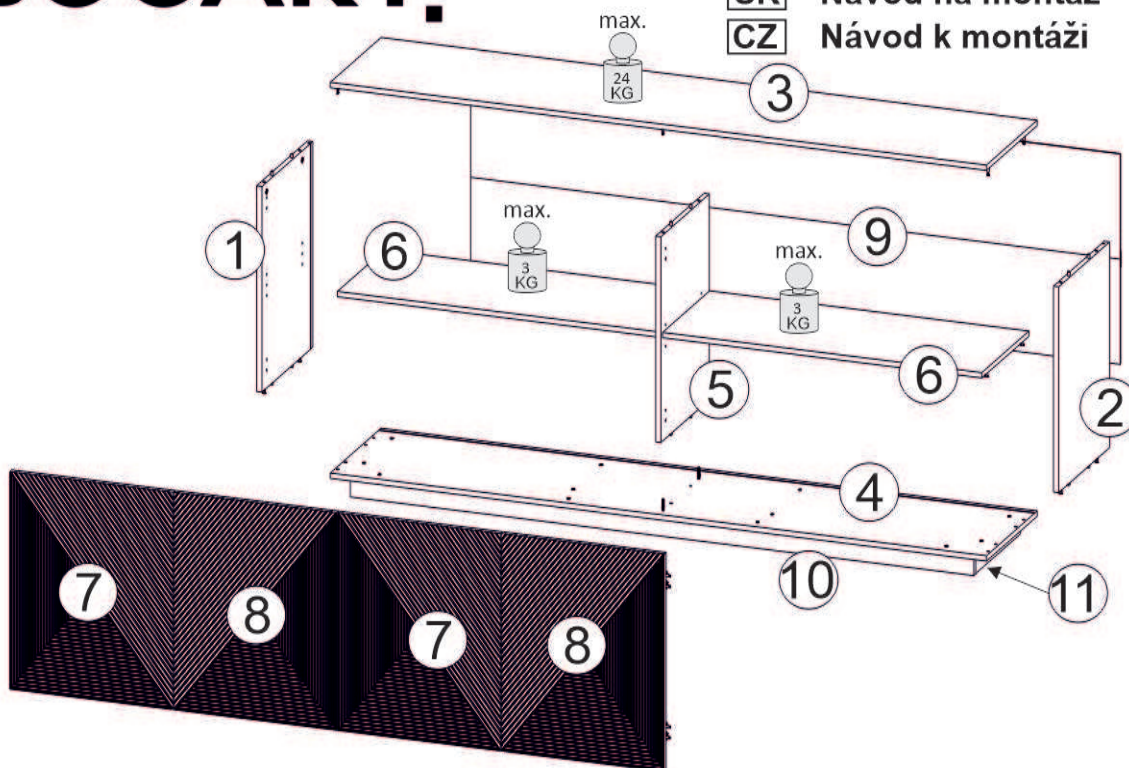

Model: **ASHA KOMODA 200 4D** 1/9

Do montázu potrzebne są:
Für die Montage dieser Type
benötigen Sie:

Na montáž budete potrebovať
Potřebné k montáži

BOGART.

PL Instrukcja montażowa
D Montageanleitung
GB Assembly instructions
SK Návod na montáž
CZ Návod k montáži