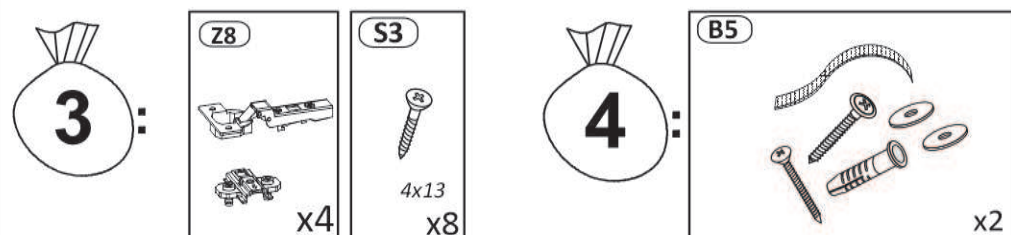

Model: **ASHA KOMODA 200 4D** 1/9

Do montázu potrzebne są:
Für die Montage dieser Type
benötigen Sie:

Na montáž budete potrebovať
Potřebné k montáži

BOGART.

PL Instrukcja montażowa
D Montageanleitung
GB Assembly instructions
SK Návod na montáž
CZ Návod k montáži

D Sehr geehrter Kunde, sollte ein Teil fehlen oder beschädigt sein, kreuzen Sie bitte dieses deutlich auf der Montageanleitung an und schicken Sie zu uns ab.

GB Dear customer, Should there be any place missing or damaged, kindly mark this place clearly on the attached assembly instructions and return it to us.

PL Szanowny Kliencie, gdyby brakowało jakiejś części lub byłaby uszkodzona proszę to oznaczyć krzyżykiem na instrukcji montażowej i przesłać instrukcję razem z reklamacją.

SK Vážený zákazník, keby chýbala nejaká časť, alebo by bola poškodená, označte ju prosím krížikom na montážnom návode a zašlite návod spolu s reklamáciou.

CZ Vážený zákazníku, kdyby chyběla nějaká část nebo byla poškozená, označte ji prosím křížkem na montážním návodu a zašlete návod spolu s reklamací.