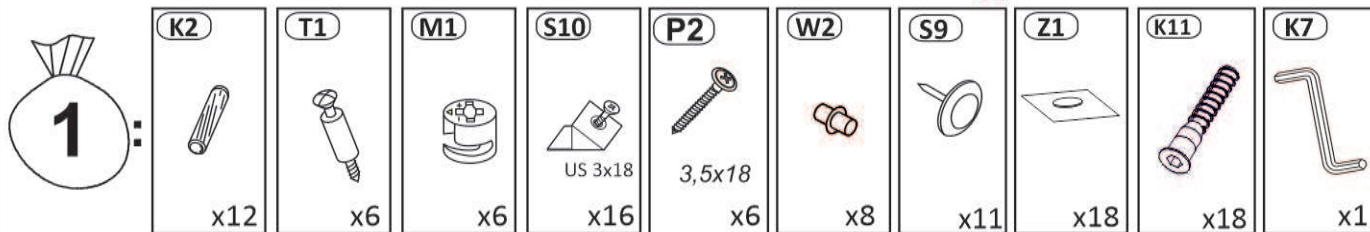

Model: **ASHA KOMODA 200 4D** 1/9

Do montázu potrzebne są:
Für die Montage dieser Type
benötigen Sie:

Na montáž budete potrebovať
Potřebné k montáži

BOGART.

PL Instrukcja montażowa
D Montageanleitung
GB Assembly instructions
SK Návod na montáž
CZ Návod k montáži

D Sehr geehrter Kunde, sollte ein Teil fehlen oder beschädigt sein, kreuzen Sie bitte dieses deutlich auf der Montageanleitung an und schicken Sie zu uns ab.

GB Dear customer, Should there be any place missing or damaged, kindly mark this place clearly on the attached assembly instructions and return it to us.

PL Szanowny Kliencie, gdyby brakowało jakiejś części lub byłaby uszkodzona proszę to oznaczyć krzyżykiem na instrukcji montażowej i przesłać instrukcję razem z reklamacją.

SK Vážený zákazník, keby chýbala nejaká časť, alebo by bola poškodená, označte ju prosím krížikom na montážnom návode a zašlite návod spolu s reklamáciou.

CZ Vážený zákazníku, kdyby chyběla nějaká část nebo byla poškozená, označte ji prosím křížkem na montážním návodu a zašlete návod spolu s reklamací.