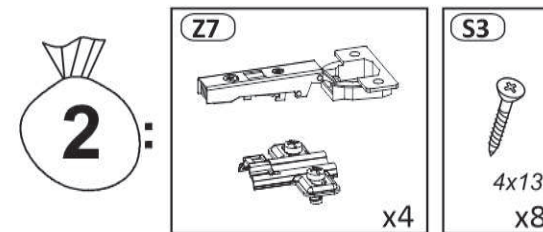

Model: **ASHA KOMODA 200 4D** 1/9

Do montázu potrzebne są:
Für die Montage dieser Type
benötigen Sie:

Na montáž budete potrebovať
Potřebné k montáži

BOGART.

PL Instrukcja montażowa
D Montageanleitung
GB Assembly instructions
SK Návod na montáž
CZ Návod k montáži

D Sehr geehrter Kunde, sollte ein Teil fehlen oder beschädigt sein, kreuzen Sie bitte dieses deutlich auf der Montageanleitung an und schicken Sie zu uns ab.

GB Dear customer, Should there be any place missing or damaged, kindly mark this place clearly on the attached assembly instructions and return it to us.

PL Szanowny Kliencie, gdyby brakowało jakiejś części lub byłaby uszkodzona proszę to oznaczyć krzyżykiem na instrukcji montażowej i przesłać instrukcję razem z reklamacją.

SK Vážený zákazník, keby chýbala nejaká časť, alebo by bola poškodená, označte ju prosím krížikom na montážnom návode a zašlite návod spolu s reklamáciou.

CZ Vážený zákazníku, kdyby chyběla nějaká část nebo byla poškozená, označte ji prosím křížkem na montážním návodu a zašlete návod spolu s reklamací.