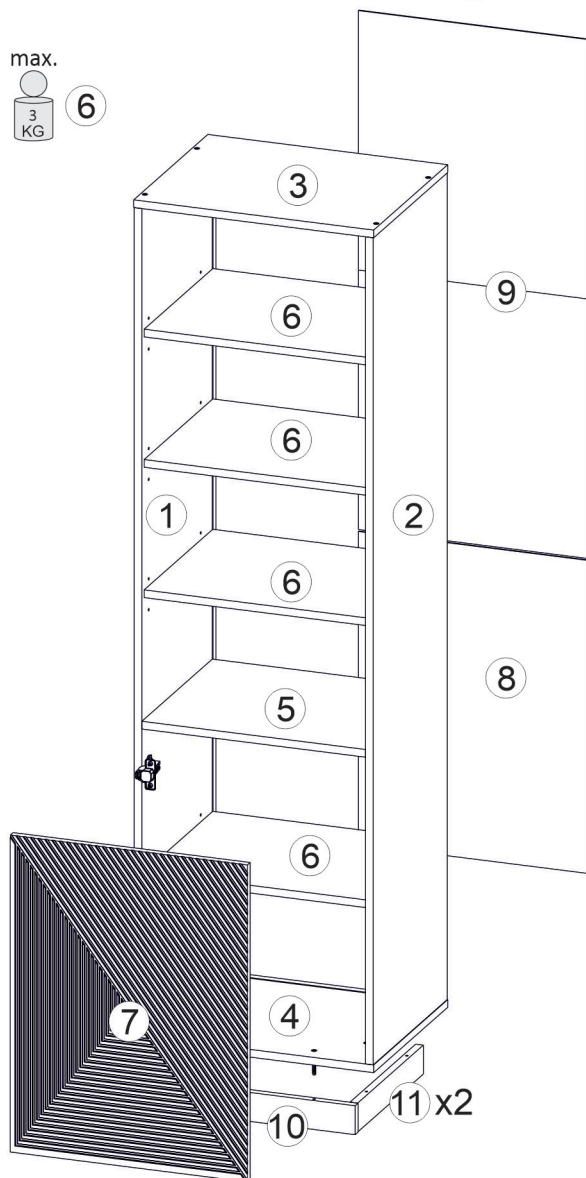

Model: **ASHA REGAŁ 1D**

1/7

Do montażu potrzebne są:
Für die Montage dieser Type benötigen Sie:

Na montáž budete potrebovať
Potřebné k montáži

BOGART.

max.

3
KG 6

PL Instrukcja montażowa
D Montageanleitung
GB Assembly instructions
SK Návod na montáž
CZ Návod k montáži