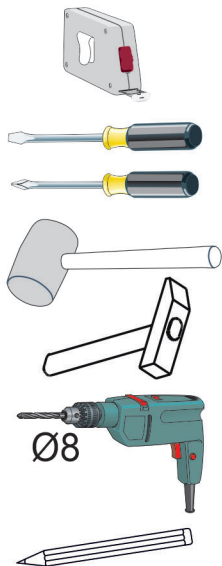

Model: **ASHA REGAŁ 1D**

1/7

Do montażu potrzebne są:
Für die Montage dieser Type benötigen Sie:

Na montáž budete potrebovať
Potřebné k montáži

BOGART.

max.

3
KG 6

PL Instrukcja montażowa
D Montageanleitung
GB Assembly instructions
SK Návod na montáž
CZ Návod k montáži

D Sehr geehrter Kunde, sollte ein Teil fehlen oder beschädigt sein, kreuzen Sie bitte dieses deutlich auf der Montageanleitung an und schicken Sie zu uns ab.

GB Dear customer, Should there be any place missing or damaged, kindly mark this place clearly on the attached assembly instructions and return it to us.