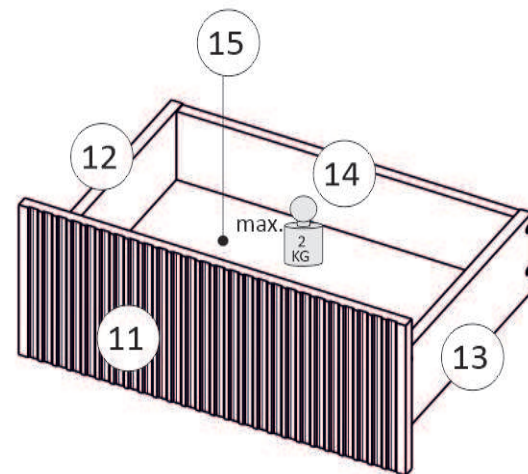

Model: **NICOLE RTV 150 2D1SZ** 1/13

Do montázu potrzebne są:
Für die Montage dieser Type benötigen Sie:

Na montáž budete potrebovať
Potřebné k montáži

BOGART

PL Instrukcja montażowa
D Montageanleitung
GB Assembly instructions
SK Návod na montáž
CZ Návod k montáži

11

12

13

14

15

16

x2

17