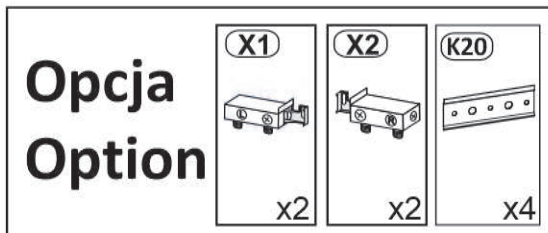

Model: **NICOLE RTV 150 2D1SZ** 1/13

Do montázu potrzebne są:
Für die Montage dieser Type benötigen Sie:

Na montáž budete potrebovať
Potřebné k montáži

BOGART

PL Instrukcja montażowa
D Montageanleitung
GB Assembly instructions
SK Návod na montáž
CZ Návod k montáži

D Sehr geehrter Kunde, sollte ein Teil fehlen oder beschädigt sein, kreuzen Sie bitte dieses deutlich auf der Montageanleitung an und schicken Sie zu uns ab.

GB Dear customer, Should there be any place missing or damaged, kindly mark this place clearly on the attached assembly instructions and return it to us.

PL Szanowny Kliencie, gdyby brakowało jakiejś części lub byłaby uszkodzona proszę to oznaczyć krzyżykiem na instrukcji montażowej i przelać instrukcję razem z reklamacją.

SK Vážení zákazník, keby chýbala nejaká časť, alebo by bola poškodená, označte ju prosím krížikom na montážnom návode a zašlite návod spolu s reklamáciou.

CZ Vážení zákazník, kdyby chyběla nějaká část nebo byla poškozená, označte ji prosím křížkem na montážním návodu a zašlete návod spolu s reklamací.