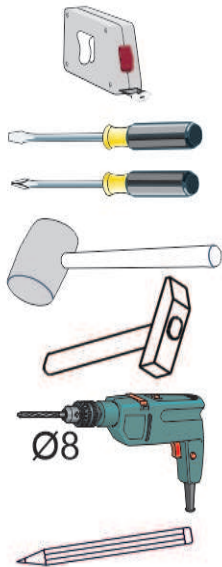

Model: **NICOLE RTV 150 2D1SZ** 1/13

Do montázu potrzebne są:
Für die Montage dieser Type benötigen Sie:

Na montáž budete potrebovať
Potřebné k montáži

BOGART

PL Instrukcja montażowa
D Montageanleitung
GB Assembly instructions
SK Návod na montáž
CZ Návod k montáži

D Sehr geehrter Kunde, sollte ein Teil fehlen oder beschädigt sein, kreuzen Sie bitte dieses deutlich auf der Montageanleitung an und schicken Sie zu uns ab.

GB Dear customer, Should there be any place missing or damaged, kindly mark this place clearly on the attached assembly instructions and return it to us.