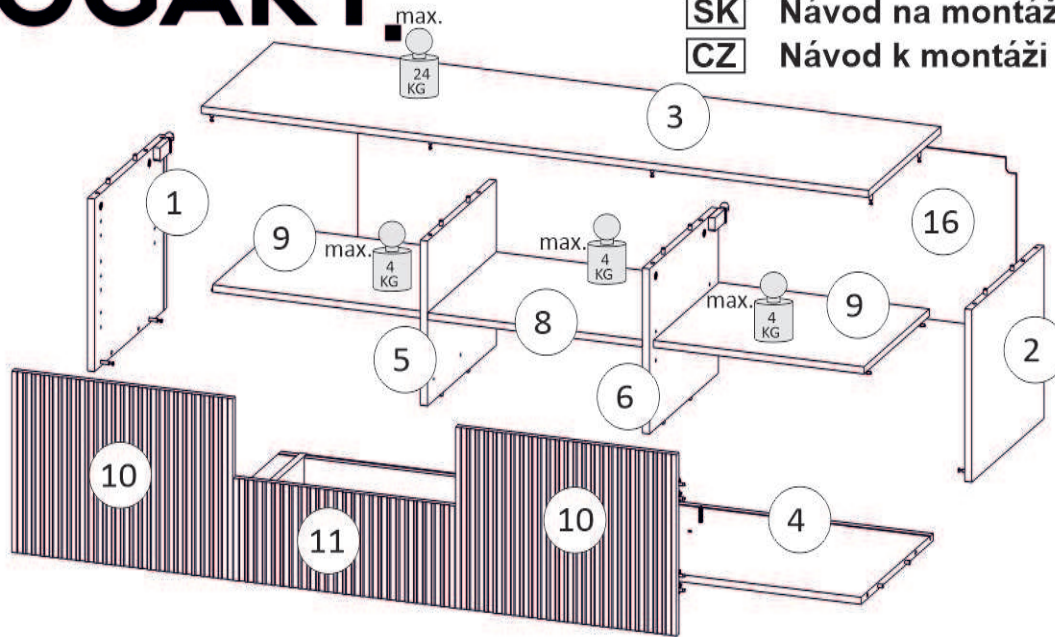

Model: **NICOLE RTV 150 2D1SZ** 1/13

Do montázu potrzebne są:
Für die Montage dieser Type benötigen Sie:

Na montáž budete potrebovať
Potřebné k montáži

BOGART

PL Instrukcja montażowa
D Montageanleitung
GB Assembly instructions
SK Návod na montáž
CZ Návod k montáži