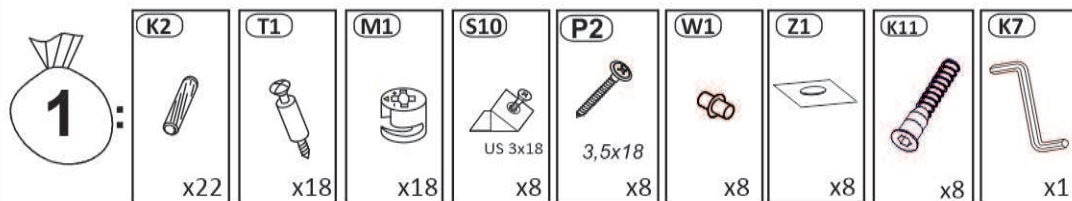

Model: **NICOLE RTV 150 2D1SZ** 1/13

Do montázu potrzebne są:
Für die Montage dieser Type benötigen Sie:

Na montáž budete potrebovať
Potřebné k montáži

BOGART

PL Instrukcja montażowa
D Montageanleitung
GB Assembly instructions
SK Návod na montáž
CZ Návod k montáži

D Sehr geehrter Kunde, sollte ein Teil fehlen oder beschädigt sein, kreuzen Sie bitte dieses deutlich auf der Montageanleitung an und schicken Sie zu uns ab.

GB Dear customer, Should there be any place missing or damaged, kindly mark this place clearly on the attached assembly instructions and return it to us.

PL Szanowny Kliencie, gdyby brakowało jakiejś części lub byłaby uszkodzona proszę to oznaczyć krzyżykiem na instrukcji montażowej i przelać instrukcję razem z reklamacją.

SK Vážení zákazník, keby chýbala nejaká časť, alebo by bola poškodená, označte ju prosím krížikom na montážnom návode a zašlite návod spolu s reklamáciou.

CZ Vážení zákazník, kdyby chyběla nějaká část nebo byla poškozená, označte ji prosím křížkem na montážním návodu a zašlete návod spolu s reklamací.