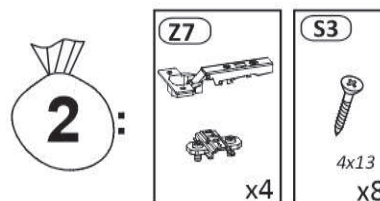

Model: **NICOLE RTV 150 2D1SZ** 1/13

Do montázu potrzebne są:
Für die Montage dieser Type benötigen Sie:

Na montáž budete potrebovať
Potřebné k montáži

BOGART

PL Instrukcja montażowa
D Montageanleitung
GB Assembly instructions
SK Návod na montáž
CZ Návod k montáži

D Sehr geehrter Kunde, sollte ein Teil fehlen oder beschädigt sein, kreuzen Sie bitte dieses deutlich auf der Montageanleitung an und schicken Sie zu uns ab.

GB Dear customer, Should there be any place missing or damaged, kindly mark this place clearly on the attached assembly instructions and return it to us.

PL Szanowny Kliencie, gdyby brakowało jakiejś części lub byłaby uszkodzona proszę to oznaczyć krzyżykiem na instrukcji montażowej i przelać instrukcję razem z reklamacją.

SK Vážení zákazník, keby chýbala nejaká časť, alebo by bola poškodená, označte ju prosím krížikom na montážnom návode a zašlite návod spolu s reklamáciou.

CZ Vážení zákazník, kdyby chyběla nějaká část nebo byla poškozená, označte ji prosím křížkem na montážním návodu a zašlete návod spolu s reklamací.