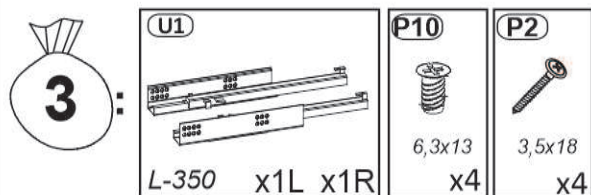

Model: **NICOLE RTV 150 2D1SZ** 1/13

Do montázu potrzebne są:
Für die Montage dieser Type benötigen Sie:

Na montáž budete potrebovať
Potřebné k montáži

BOGART

PL Instrukcja montażowa
D Montageanleitung
GB Assembly instructions
SK Návod na montáž
CZ Návod k montáži

D Sehr geehrter Kunde, sollte ein Teil fehlen oder beschädigt sein, kreuzen Sie bitte dieses deutlich auf der Montageanleitung an und schicken Sie zu uns ab.

GB Dear customer, Should there be any place missing or damaged, kindly mark this place clearly on the attached assembly instructions and return it to us.

PL Szanowny Kliencie, gdyby brakowało jakiejś części lub byłaby uszkodzona proszę to oznaczyć krzyżykiem na instrukcji montażowej i przelać instrukcję razem z reklamacją.

SK Vážení zákazník, keby chýbala nejaká časť, alebo by bola poškodená, označte ju prosím krížikom na montážnom návode a zašlite návod spolu s reklamáciou.

CZ Vážení zákazník, kdyby chyběla nějaká část nebo byla poškozená, označte ji prosím křížkem na montážním návodu a zašlete návod spolu s reklamací.