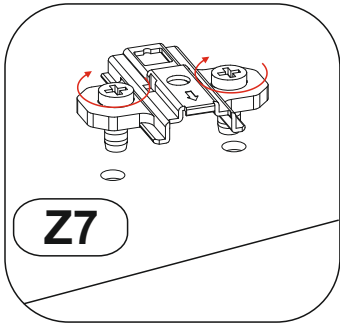

CZ Vážený zákazníku, kdyby chyběla nějaká část nebo byla poškozená, označte ji prosím křížkem na montážním návodu a zašlete návod spolu s reklamací.

max.

1

Model:
Modell:

NICOLE SZAFKA 2D

3/11

2

3