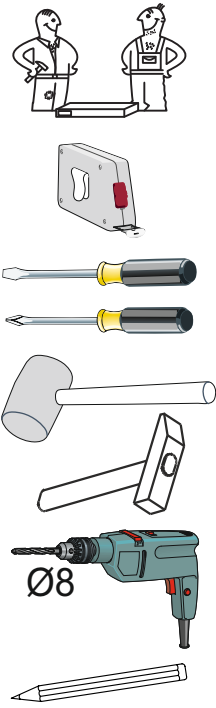

Do montażu potrzebne są:
 Für die Montage dieser Type benötigen Sie:
 Na montáž budete potrebovať
 Potřebné k montáži

BOGART.

- PL** Instrukcja montażowa
- D** Montageanleitung
- GB** Assembly instructions
- SK** Návod na montáž
- CZ** Návod k montáži

PL Szanowny Kliencie, gdyby brakowało jakiejś części lub byłaby uszkodzona proszę to oznaczyć krzyżykiem na instrukcji montażowej i przesłać instrukcję razem z reklamacją.

D Sehr geehrter Kunde, sollte ein Teil fehlen oder beschädigt sein, kreuzen Sie bitte dieses deutlich auf der Montageanleitung an und schicken Sie zu uns ab.

CZ Vážený zákazníku, kdyby chyběla nějaká část nebo byla poškozená, označte ji prosím křížkem na montážním návodu a zašlete návod spolu s reklamací.

max.

1

Model:
Modell:

NICOLE SZAFKA 2D

3/11

2

3