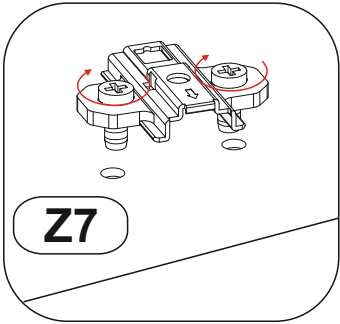

CZ Vážený zákazníku, kdyby chyběla nějaká část nebo byla poškozená, označte ji prosím křížkem na montážním návodu a zašlete návod spolu s reklamací.

max.

1

Model:
Modell:

NICOLE SZAFKA 2D

3/11

2

3