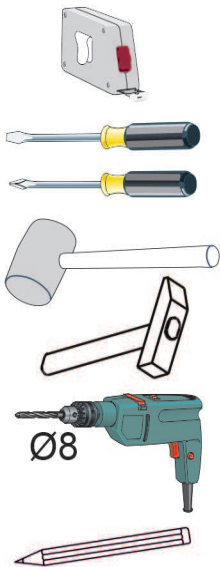

Model: **NICOLE SZAFKA NOCNA 46 1SZ** 1/8
 Modell: **NICOLE SZAFKA NOCNA 46 1SZ** 1/8

Do montażu potrzebne są:
 Für die Montage dieser Type benötigen Sie:
 Na montáž budete potrebovať:
 Potřebné k montáži:

BOGART.

2 szt./kpl.

D Sehr geehrter Kunde, sollte ein Teil fehlen oder beschädigt sein, kreuzen Sie bitte dieses deutlich auf der Montageanleitung an und schicken Sie zu uns ab.

GB Dear customer, Should there be any place missing or damaged, kindly mark this place clearly on the attached assembly instructions and return it to us.