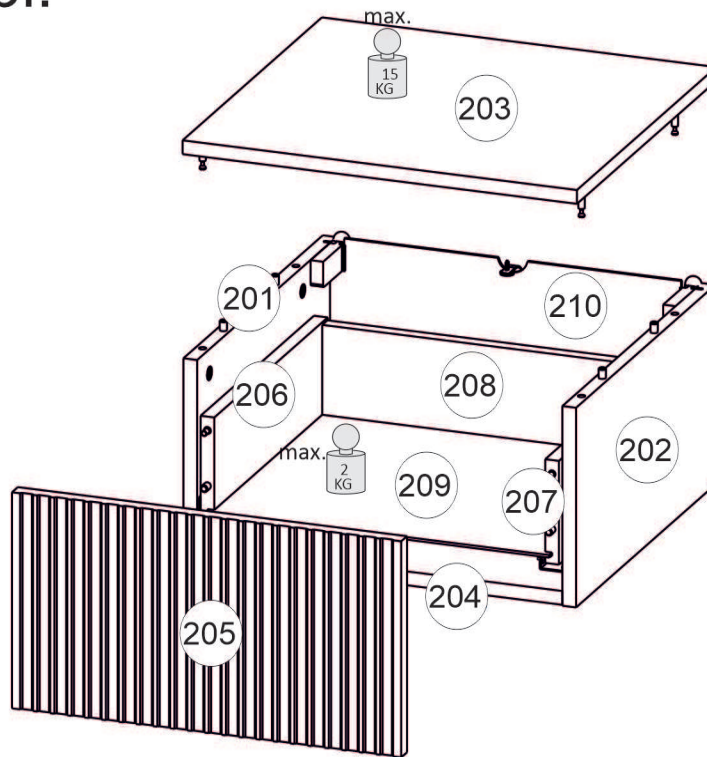

Model: **NICOLE SZAFKA NOCNA 46 1SZ** 1/8
 Modell: **NICOLE SZAFKA NOCNA 46 1SZ** 1/8

Do montażu potrzebne są:
 Für die Montage dieser Type benötigen Sie:
 Na montáž budete potrebovať:
 Potřebné k montáži:

BOGART.

2 szt./kpl.

D Sehr geehrter Kunde, sollte ein Teil fehlen oder beschädigt sein, kreuzen Sie bitte dieses deutlich auf der Montageanleitung an und schicken Sie zu uns ab.

GB Dear customer, Should there be any place missing or damaged, kindly mark this place clearly on the attached assembly instructions and return it to us.