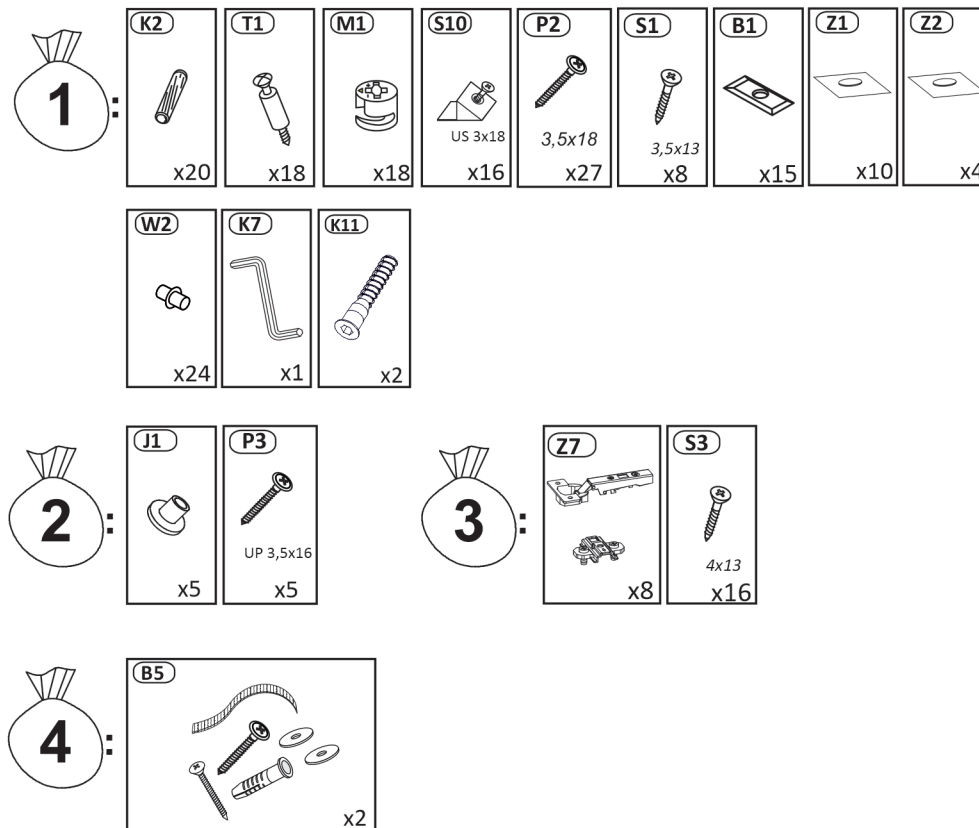

- **PL** Instrukcja montażowa
- **D** Montageanleitung
- **GB** Assembly instructions
- **SK** Návod na montáž
- **CZ** Návod k montáži

D Sehr geehrter Kunde, sollte ein Teil fehlen oder beschädigt sein, kreuzen Sie bitte dieses deutlich auf der Montageanleitung an und schicken Sie zu uns ab.

GB Dear customer, Should there be any place missing or damaged, kindly mark this place clearly on the attached assembly instructions and return it to us.

PL Szanowny Kliencie, gdyby brakowało jakiejś części lub byłaby uszkodzona proszę to oznaczyć krzyżykiem na instrukcji montażowej przesać instrukcję razem z reklamacją.

SK Vážení zákazník, keby chýbala nejaká časť, alebo by bola poškodená, označte ju prosím krížikom na montážnom návode a zašlite návod spolu s reklamáciou

CZ Vážení zákazník, kdyby chyběla nějaká část nebo byla poškozená, označte ji prosím křížkem na montážním návodu a zašlete návod spolu s reklamací.