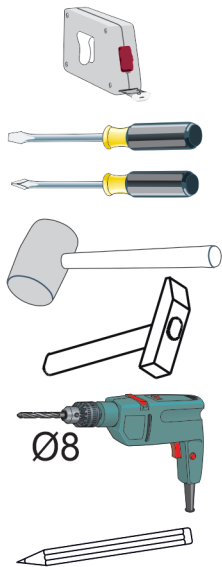

Model:  
Modell: **NICOLE WITRYNA 100 2D**

1/11

Do montázu potrzebne są:  
Für die Montage dieser Type  
benötigen Sie:

Na montáž budete potrebovať  
Potřebné k montáži

# BOGART.

- PL** Instrukcja montażowa
- D** Montageanleitung
- GB** Assembly instructions
- SK** Návod na montáž
- CZ** Návod k montáži

**D** Sehr geehrter Kunde, sollte ein Teil fehlen oder beschädigt sein, kreuzen Sie bitte dieses deutlich auf der Montageanleitung an und schicken Sie zu uns ab.