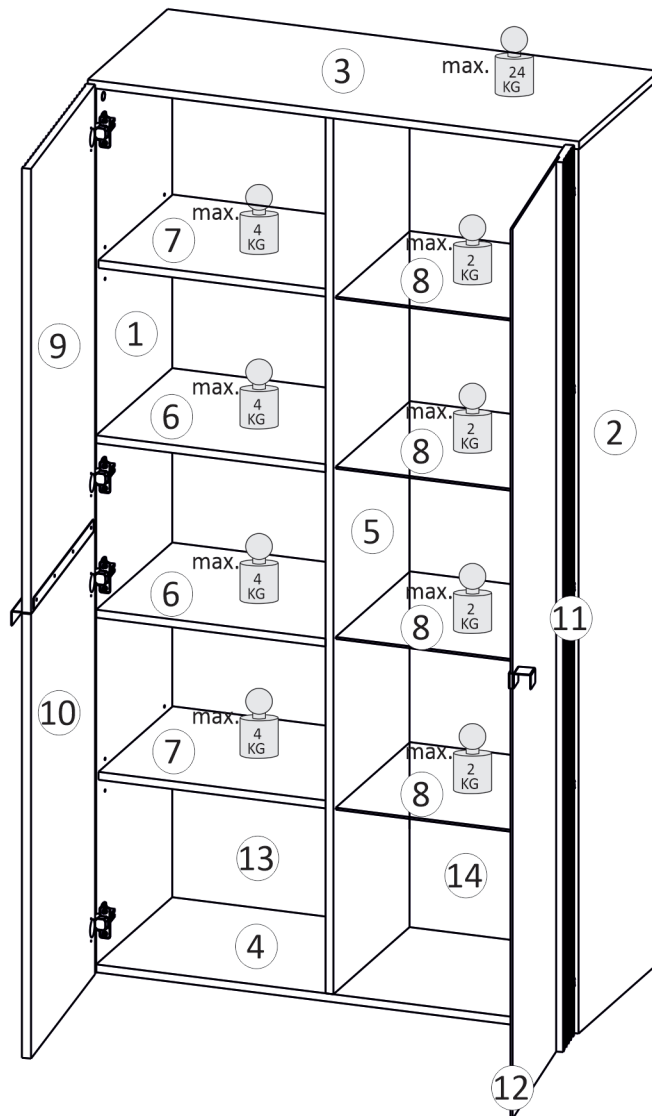

Model:
Modell: **NICOLE WITRYNA 100 2D**

1/11

Do montázu potrzebne są:
Für die Montage dieser Type
benötigen Sie:

Na montáž budete potrebovať
Potřebné k montáži

BOGART.

- **PL** Instrukcja montażowa
- **D** Montageanleitung
- **GB** Assembly instructions
- **SK** Návod na montáž
- **CZ** Návod k montáži

D Sehr geehrter Kunde, sollte ein Teil fehlen oder beschädigt sein, kreuzen Sie bitte dieses deutlich auf der Montageanleitung an und schicken Sie zu uns ab.

GB Dear customer, Should there be any place missing or damaged, kindly mark this place clearly on the attached assembly instructions and return it to us.

PL Szanowny Kliencie, gdyby brakowało jakiejś części lub byłaby uszkodzona proszę to oznaczyć krzyżykiem na instrukcji montażowej przesać instrukcję razem z reklamacją.

SK Vážení zákazník, keby chýbala nejaká časť, alebo by bola poškodená, označte ju prosím krížikom na montážnom návode a zašlite návod spolu s reklamáciou

CZ Vážení zákazník, kdyby chyběla nějaká část nebo byla poškozená, označte ji prosím křížkem na montážním návodu a zašlete návod spolu s reklamací.