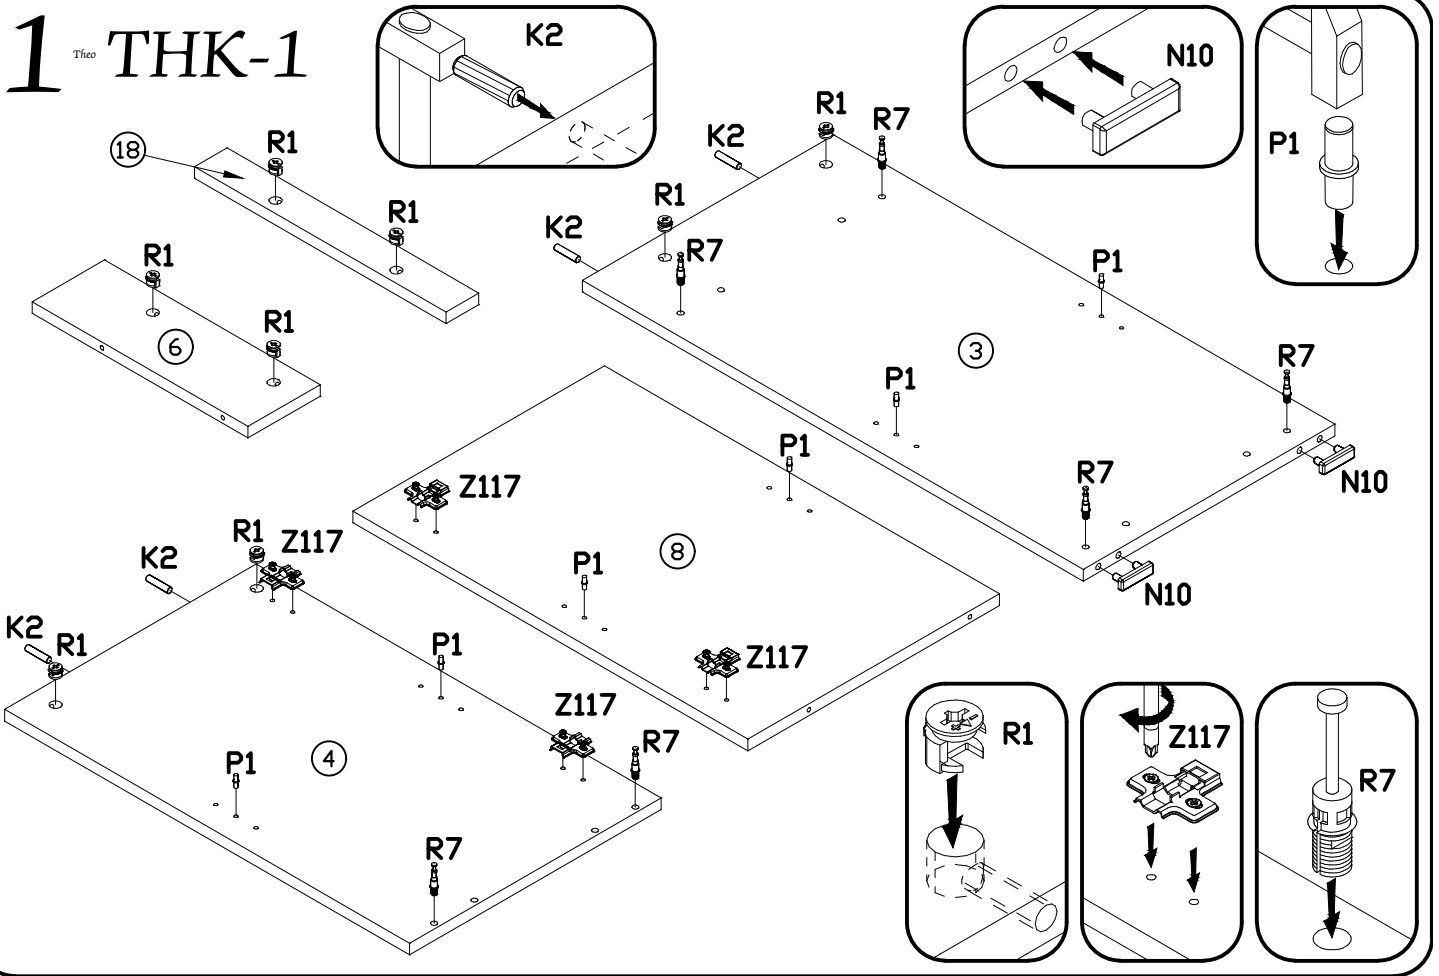

PODCZAS MONTAŻU POSTĘPOWAĆ ZGODNIE Z INSTRUKCJĄ
WHILE ASSEMBLING FOLLOW THE INSTRUCTION / MONTAGE LAUT DER AUFBAUANLEITUNG DURCHFÜHREN
PŘI MONTÁŽI POSTUPOVAT PODLE NÁVODU / PRI MONTÁŽI POSTUPOJTE PODĽA NÁVODU

1^{THKO} THK-1