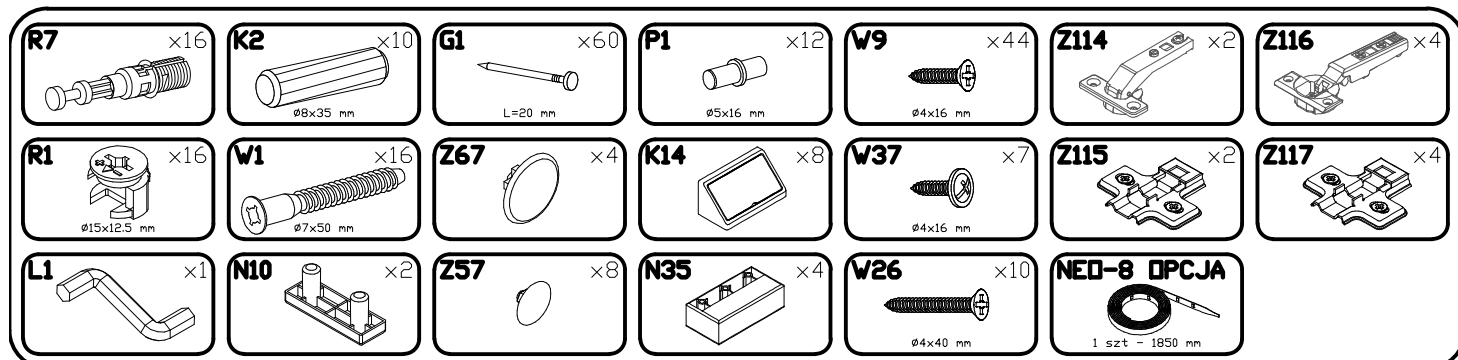

Theo THK-1

Do montażu potrzebne są:
 You need for fitting-up:
 Zur Montage werden Sie brauchen:
 K montáži jsou potřebné:
 Na montáž potrebujete:

PODCZAS MONTAŻU POSTĘPOWAĆ ZGODNIE Z INSTRUKCJĄ
 WHILE ASSEMBLING FOLLOW THE INSTRUCTION / MONTAGE LAUT DER AUFBAUANLEITUNG DURCHFÜHREN
 PŘI MONTÁŽI POSTUPOVAT PODLE NÁVODU / PRI MONTÁŽI POSTUPOJTE PODĽA NÁVODU