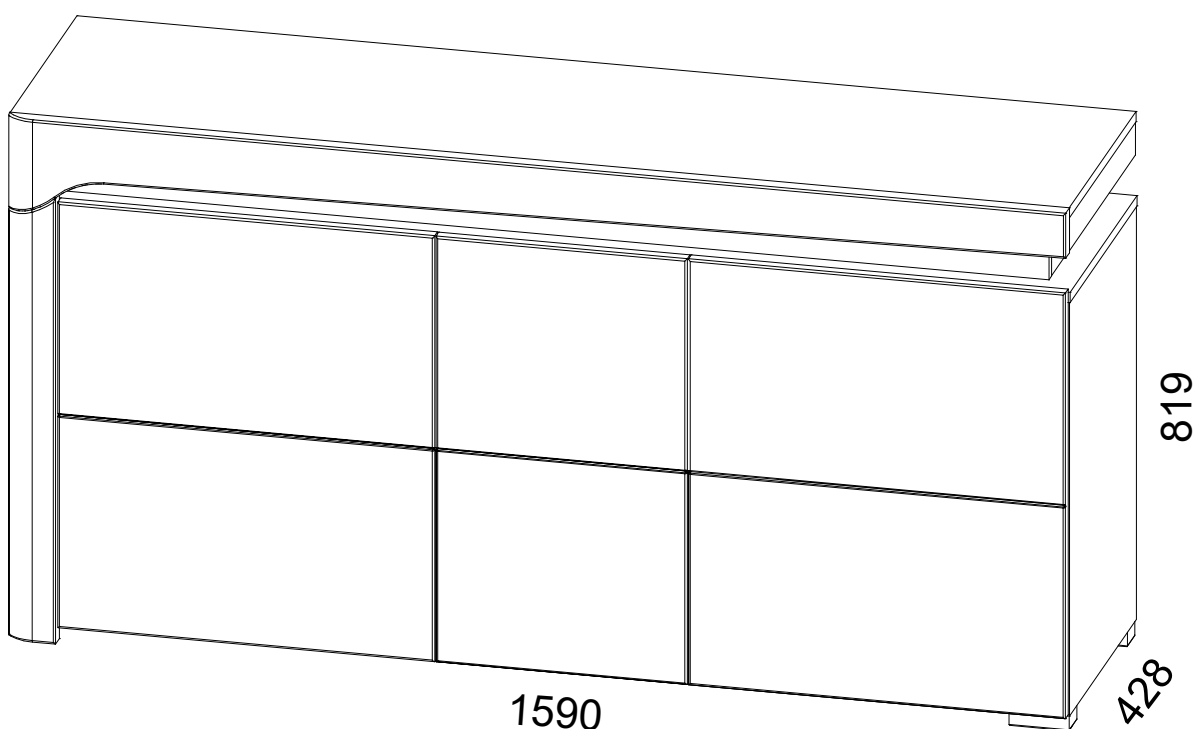

INSTRUKCJA MONTAŻU

FITTING-UP INSTRUCTION / AUFBAUANLEITUNG
MONTÁŽNÍ NÁVOD / MONTÁŽNY NÁVOD

Producent:
Restol sp. z o.o.
36-055 BRATKOWICE
www.restol.com.pl

Theo THK-1

1590 x 819 x 428 /mm/

POKYN pro ošetřování nábytku!