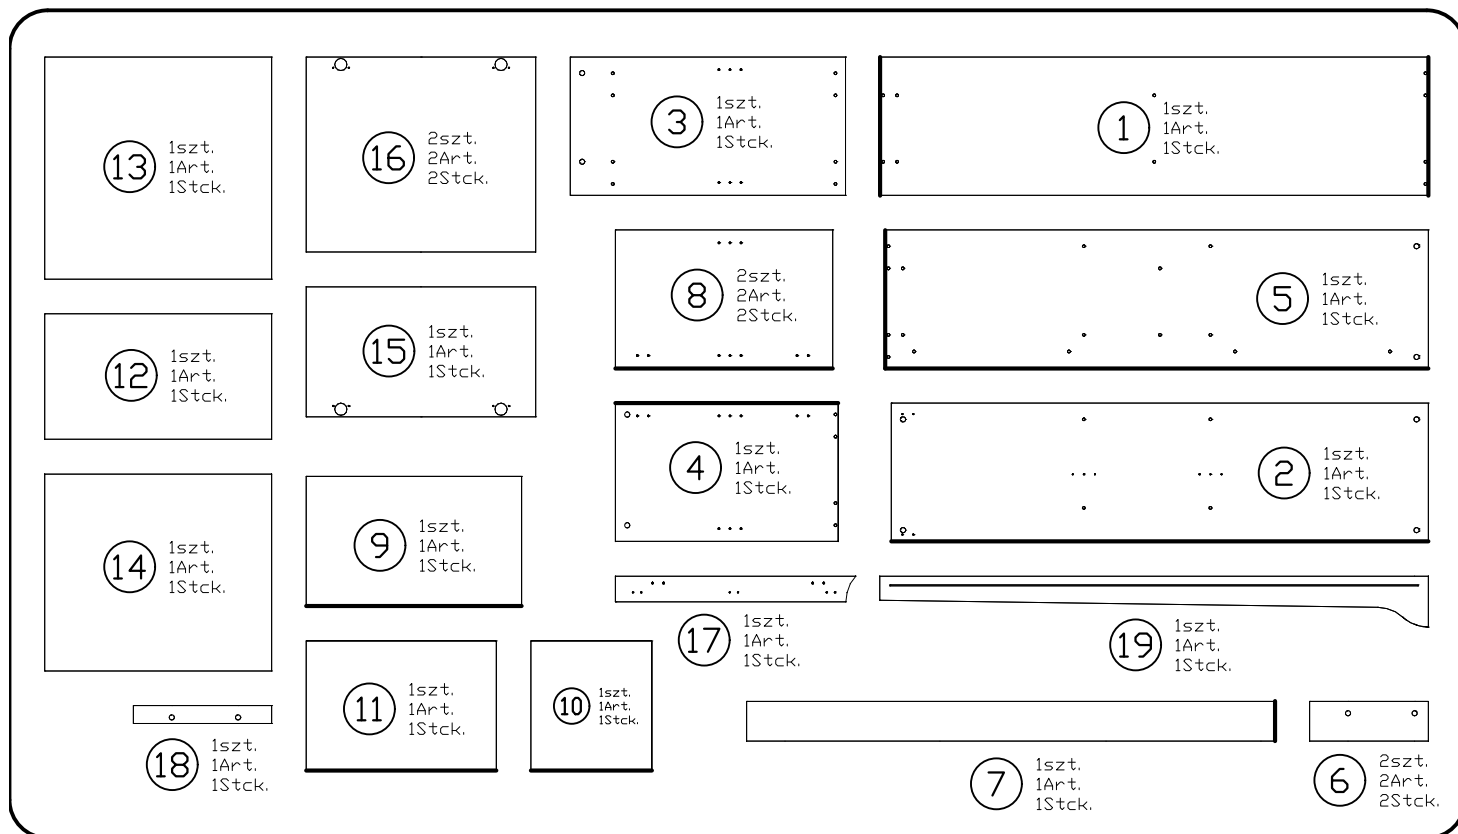

Theo THK-1

Do montażu potrzebne są:
 You need for fitting-up:
 Zur Montage werden Sie brauchen:
 K montáži jsou potřebné:
 Na montáž potrebujete:

PODCZAS MONTAŻU POSTĘPOWAĆ ZGODNIE Z INSTRUKCJĄ
 WHILE ASSEMBLING FOLLOW THE INSTRUCTION / MONTAGE LAUT DER AUFBAUANLEITUNG DURCHFÜHREN
 PŘI MONTÁŽI POSTUPOVAT PODLE NÁVODU / PRI MONTÁŽI POSTUPOJTE PODĽA NÁVODU