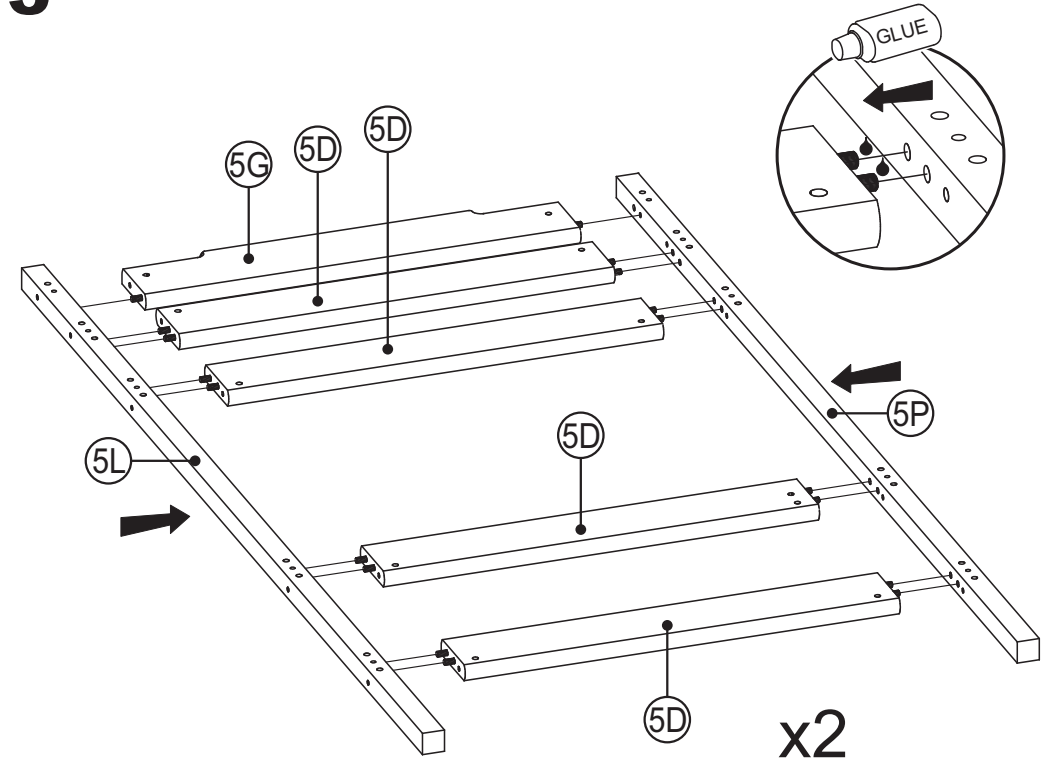

Łóżko dziecięce drewniane Samio -
antresola

BOGART.

1

2

3

4 ⑤ = ⑥

x2

5

BOGART.

S2 x12

M x12

C1 x20

K x1

L x1

1

2

2

3

3

DRABINKA

Stelaż do łóżka

BOGART.

R3 x24
Ø 3,4x35

1