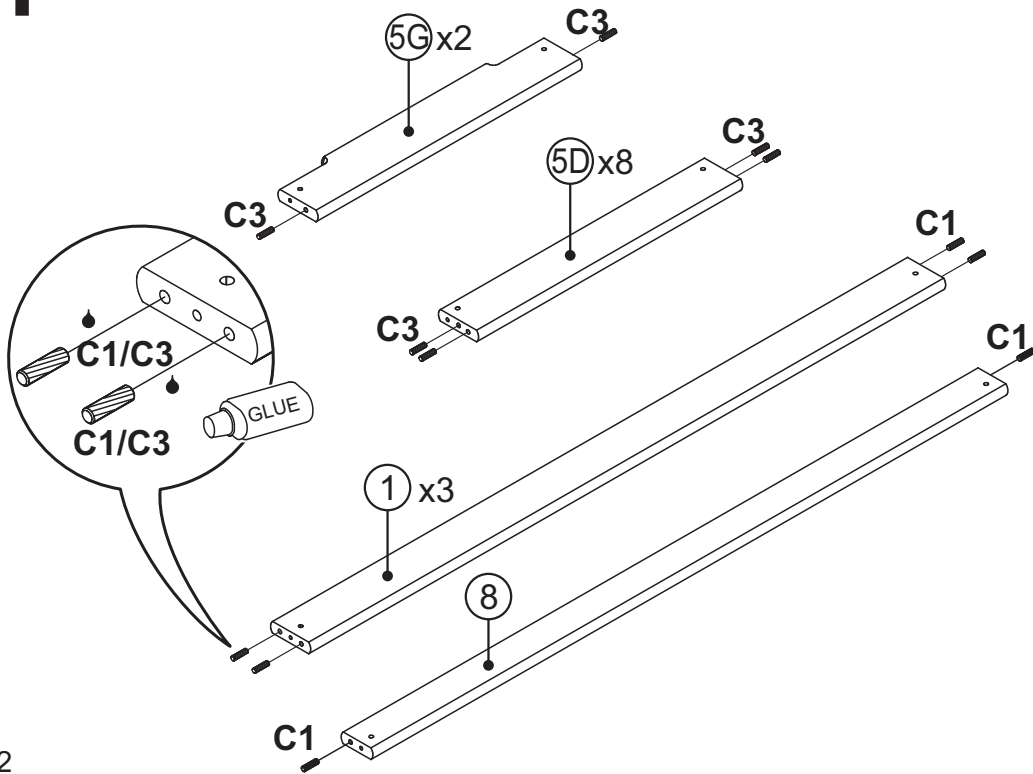

Łóżko dziecięce drewniane Samio -
antresola

BOGART.

1

2

3

4 ⑤ = ⑥

x2

5

BOGART.

S2 x12

M x12

C1 x20

K x1

L x1

1

2

2

3

3

DRABINKA

Stelaż do łóżka

BOGART.

R3 x24
Ø 3,4x35

1