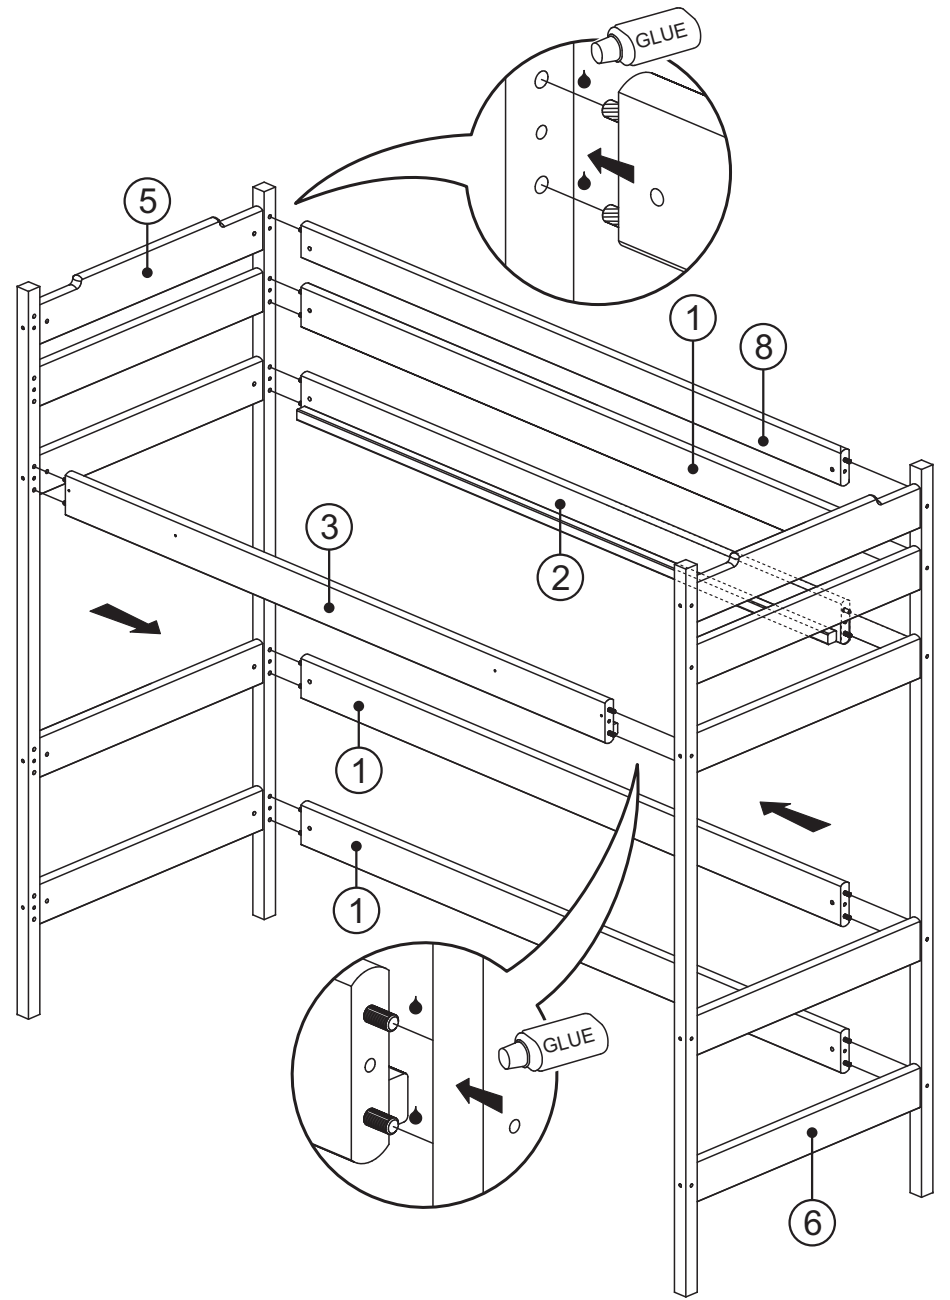

Łóżko dziecięce drewniane Samio -
antresola

BOGART.

1

2

3

4 ⑤ = ⑥

x2

5

6

7

8

9

10

8

v09

Drabinka do łóżka antresoli

BOGART.

S2 x12

M x12

C1 x20

K x1

L x1

1

2

2

3

3

DRABINKA

Stelaż do łóżka

BOGART.

R3 x24
Ø 3,4x35

1