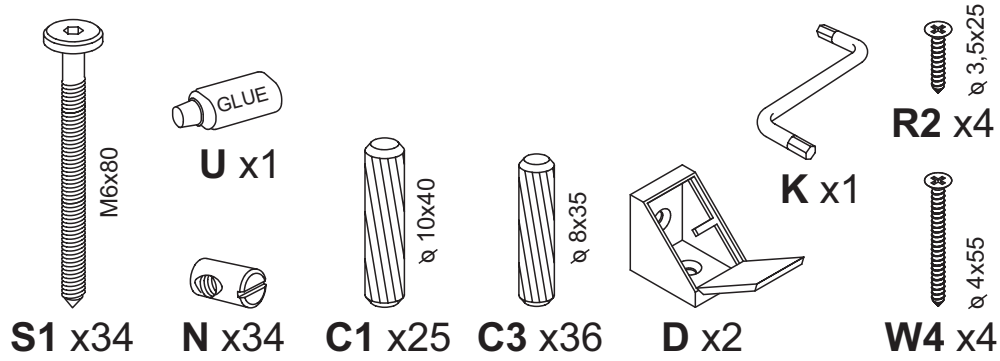

Łóżko dziecięce drewniane Samio -
antresola

BOGART.

1

2

3

4 ⑤ = ⑥

x2

5

BOGART.

S2 x12

M x12

C1 x20

K x1

L x1

1

2

2

3

3

DRABINKA

Stelaż do łóżka

BOGART.

R3 x24
Ø 3,4x35

1