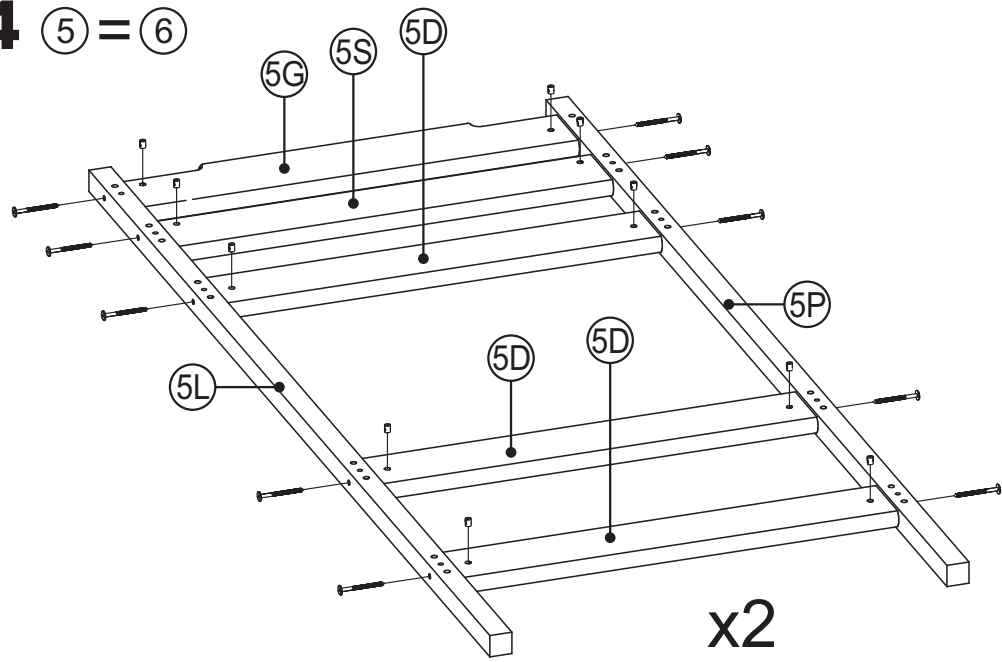

Łóżko dziecięce drewniane Samio -
antresola

BOGART.

1

2

3

4 ⑤ = ⑥

x2

5

BOGART.

S2 x12

M x12

C1 x20

K x1

L x1

1

2

2

3

3

DRABINKA

Stelaż do łóżka

BOGART.

R3 x24
Ø 3,4x35

1