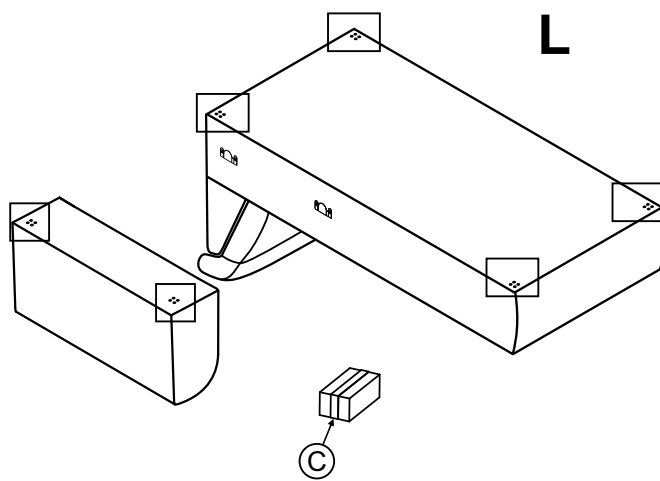

BOGART.

Model:

Narožnik MAGNIS BL-A+2SF+OT2P+N-A Narožnik MAGNIS BP-A+2SF+OT2L+N-A

1/4

- [PL]** Instrukcja montażu
- [D]** Montageanleitung
- [GB]** Assembly instructions
- [SK]** Návod na montáž
- [CZ]** Návod k montáži
- [IT]** Istruzioni di assemblaggio
- [FR]** Notice de montage
- [HU]** Összeszerelési útmutató
- [RO]** Instrucțiuni de asamblare

R - PRAWY

L - LEWY

Do montażu potrzebne są:	OS	x2	SK	x1
Für die Montage dieser Type benötigen Sie:				
For assembly you need:			PZ - 2	
AKCESORIA	N-A	x6	WK	x24
				FI 4,0 x 30

BOGART.

Model:

Narožnik MAGNIS BL-A+2SF+OT2P+N-A

Narožnik MAGNIS BP-A+2SF+OT2L+N-A

2/4

BOGART.

Model:

Narožnik MAGNIS BL-A+2SF+OT2P+N-A

Narožnik MAGNIS BP-A+2SF+OT2L+N-A

3/4

BOGART.