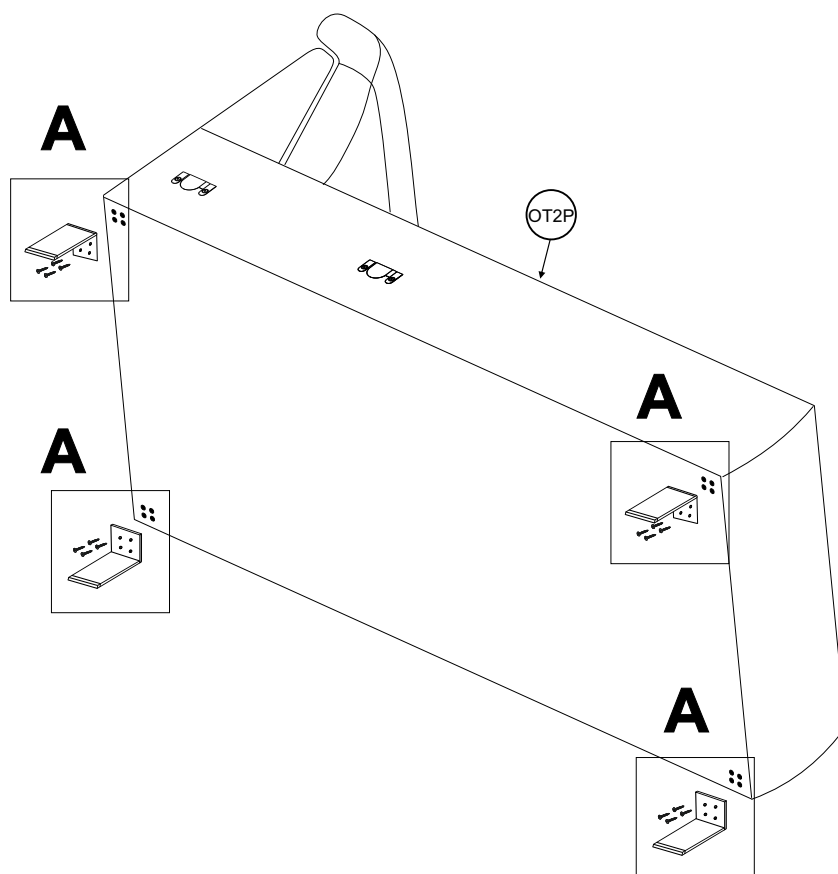

BOGART.

Model:

Narožnik MAGNIS BL-A+2SF+OT2P+N-A

Narožnik MAGNIS BP-A+2SF+OT2L+N-A

2/4