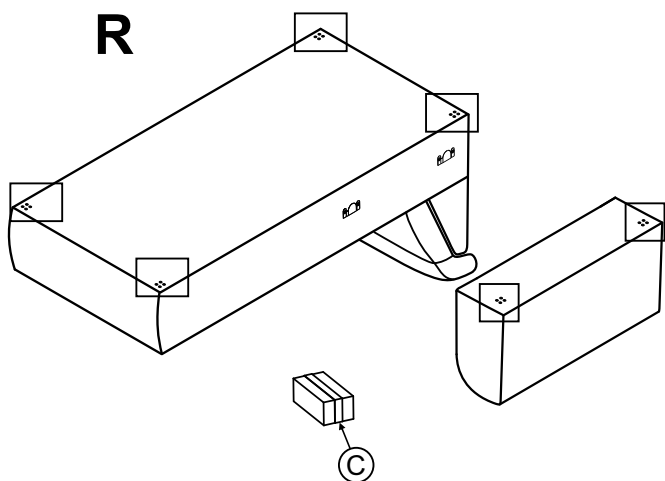

BOGART.

Model:

Narožnik MAGNIS BL-A+2SF+OT2P+N-A

Narožnik MAGNIS BP-A+2SF+OT2L+N-A

2/4