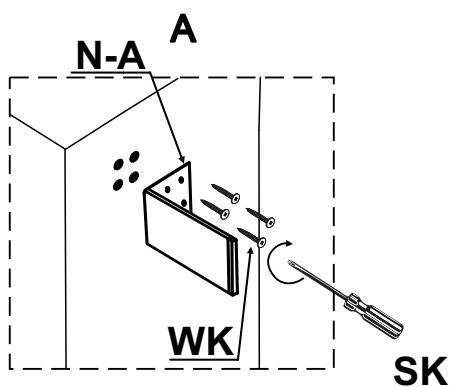

BOGART.

Model:

Narožnik MAGNIS BL-A+2SF+OT2P+N-A

Narožnik MAGNIS BP-A+2SF+OT2L+N-A

2/4