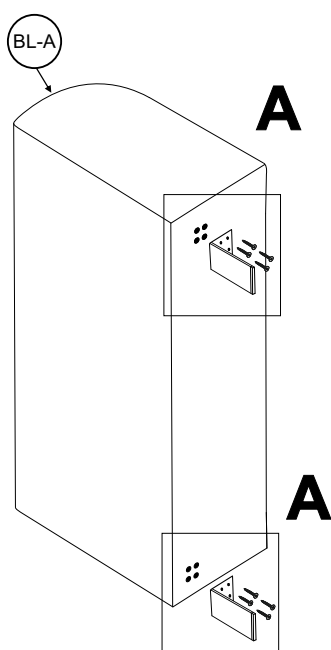

BOGART.

Model:

Narožnik MAGNIS BL-A+2SF+OT2P+N-A Narožnik MAGNIS BP-A+2SF+OT2L+N-A

1/4

- [PL]** Instrukcja montażu
- [D]** Montageanleitung
- [GB]** Assembly instructions
- [SK]** Návod na montáž
- [CZ]** Návod k montáži
- [IT]** Istruzioni di assemblaggio
- [FR]** Notice de montage
- [HU]** Összeszerelési útmutató
- [RO]** Instrucțiuni de asamblare

R - PRAWY

L - LEWY

Do montażu potrzebne są:	OS	x2	SK	x1
Für die Montage dieser Type benötigen Sie:				
For assembly you need:			PZ - 2	
AKCESORIA	N-A	x6	WK	x24
				FI 4,0 x 30

BOGART.

Model:

Narožnik MAGNIS BL-A+2SF+OT2P+N-A

Narožnik MAGNIS BP-A+2SF+OT2L+N-A

2/4

BOGART.

Model:

Narožnik MAGNIS BL-A+2SF+OT2P+N-A

Narožnik MAGNIS BP-A+2SF+OT2L+N-A

3/4

BOGART.