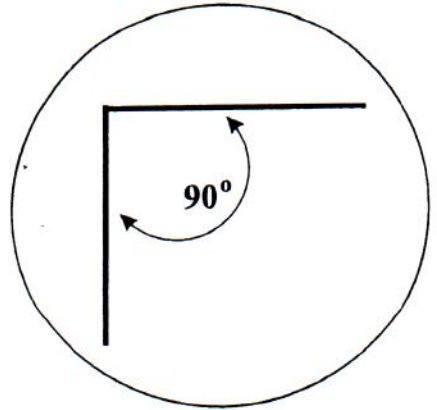

ROMANTIC

FSC

Szafka pod umywalkę

HTC 65

1 8x30 x18	2 x18	3 15 mm x18	6 x16	7 x4	13 3,5x30 x8
14 x2	16 4x22 x2	17 Lewy x2	18 Lewy x2	25 Prawy x2	26 Prawy x2
19 3x13 x24 żółty	20 x2	21 x2	22 3x13 x4	23 3x18 x4	24 4x40 x4

3 15 mm
X6

6

3 15 mm
X6

7

13
3.5x30
x8

8

6
x16

9

- | | | |
|-------------------|------------------|----------|
| 16
4x22
x2 | 18 Lewy
x2 | 14
x2 |
| 19
3x13
x12 | 21
x2 | |
| 26 Prawy
x2 | 22
3x13
x4 | |

- | |
|---------|
| 7
x4 |
|---------|