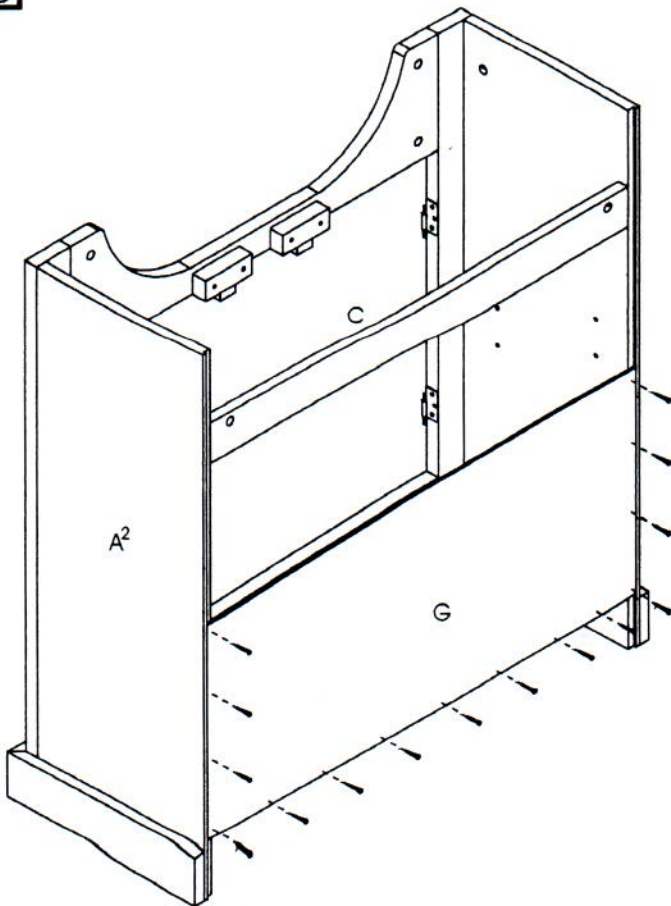

ROMANTIC

FSC

Szafka pod umywalkę

HTC 65

1 8x30 x18	2 x18	3 15 mm x18	6 x16	7 x4	13 3,5x30 x8
14 x2	16 4x22 x2	17 Lewy x2	18 Lewy x2	25 Prawy x2	26 Prawy x2
19 3x13 x24 żółty	20 x2	21 x2	22 3x13 x4	23 3x18 x4	24 4x40 x4

3 15 mm
X6

6

3 15 mm
X6

7

13
3.5x30
x8

8

6
x16

9

- | | | |
|-------------------|------------------|----------|
| 16
4x22
x2 | 18 Lewy
x2 | 14
x2 |
| 19
3x13
x12 | 21
x2 | |
| 26 Prawy
x2 | 22
3x13
x4 | |

- | |
|---------|
| 7
x4 |
|---------|