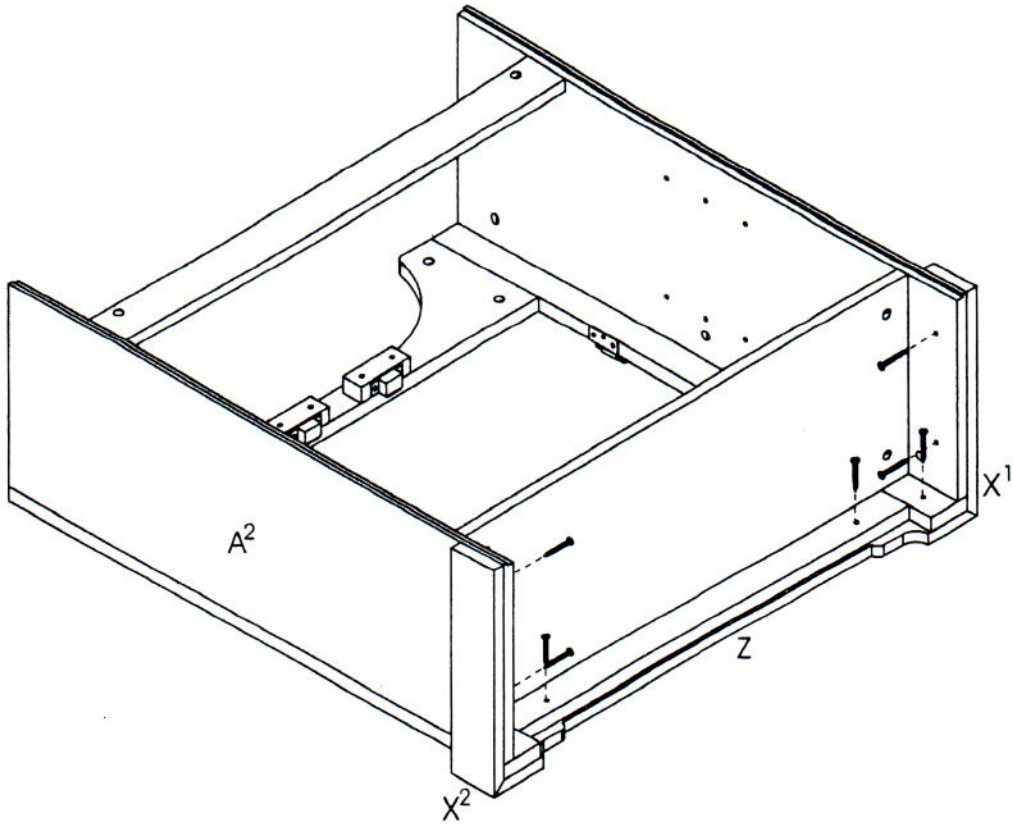

ROMANTIC

FSC

Szafka pod umywalkę

HTC 65

1 8x30 x18	2 x18	3 15 mm x18	6 x16	7 x4	13 3,5x30 x8
14 x2	16 4x22 x2	17 Lewy x2	18 Lewy x2	25 Prawy x2	26 Prawy x2
19 3x13 x24 żółty	20 x2	21 x2	22 3x13 x4	23 3x18 x4	24 4x40 x4

3 15 mm
X6

6

3 15 mm
X6

7

13
3.5x30
x8

8

6
x16

9

- | | | |
|-------------------|------------------|----------|
| 16
4x22
x2 | 18 Lewy
x2 | 14
x2 |
| 19
3x13
x12 | 21
x2 | |
| 26 Prawy
x2 | 22
3x13
x4 | |

- | |
|---------|
| 7
x4 |
|---------|