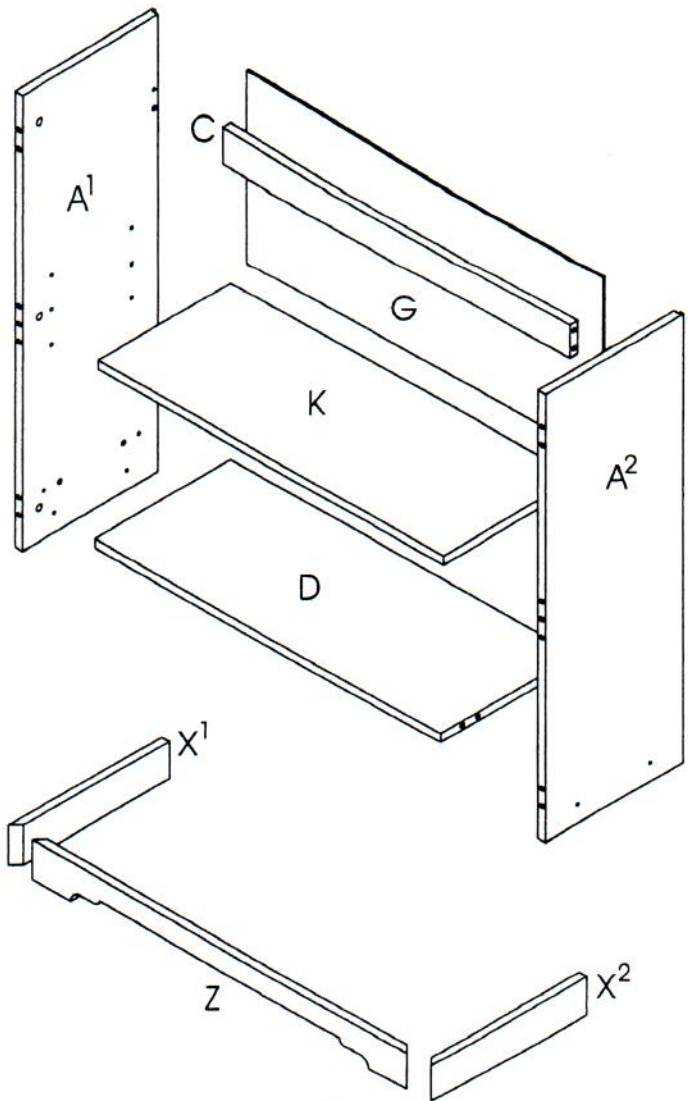

ROMANTIC

FSC

Szafka pod umywalkę

HTC 65

1 8x30 x18	2 x18	3 15 mm x18	6 x16	7 x4	13 3,5x30 x8
14 x2	16 4x22 x2	17 Lewy x2	18 Lewy x2	25 Prawy x2	26 Prawy x2
19 3x13 x24 żółty	20 x2	21 x2	22 3x13 x4	23 3x18 x4	24 4x40 x4

3 15 mm
X6

6

3 15 mm
X6

7

13
3.5x30
x8

8

6
x16

9

- | | | |
|-------------------|------------------|----------|
| 16
4x22
x2 | 18 Lewy
x2 | 14
x2 |
| 19
3x13
x12 | 21
x2 | |
| 26 Prawy
x2 | 22
3x13
x4 | |

- | |
|---------|
| 7
x4 |
|---------|