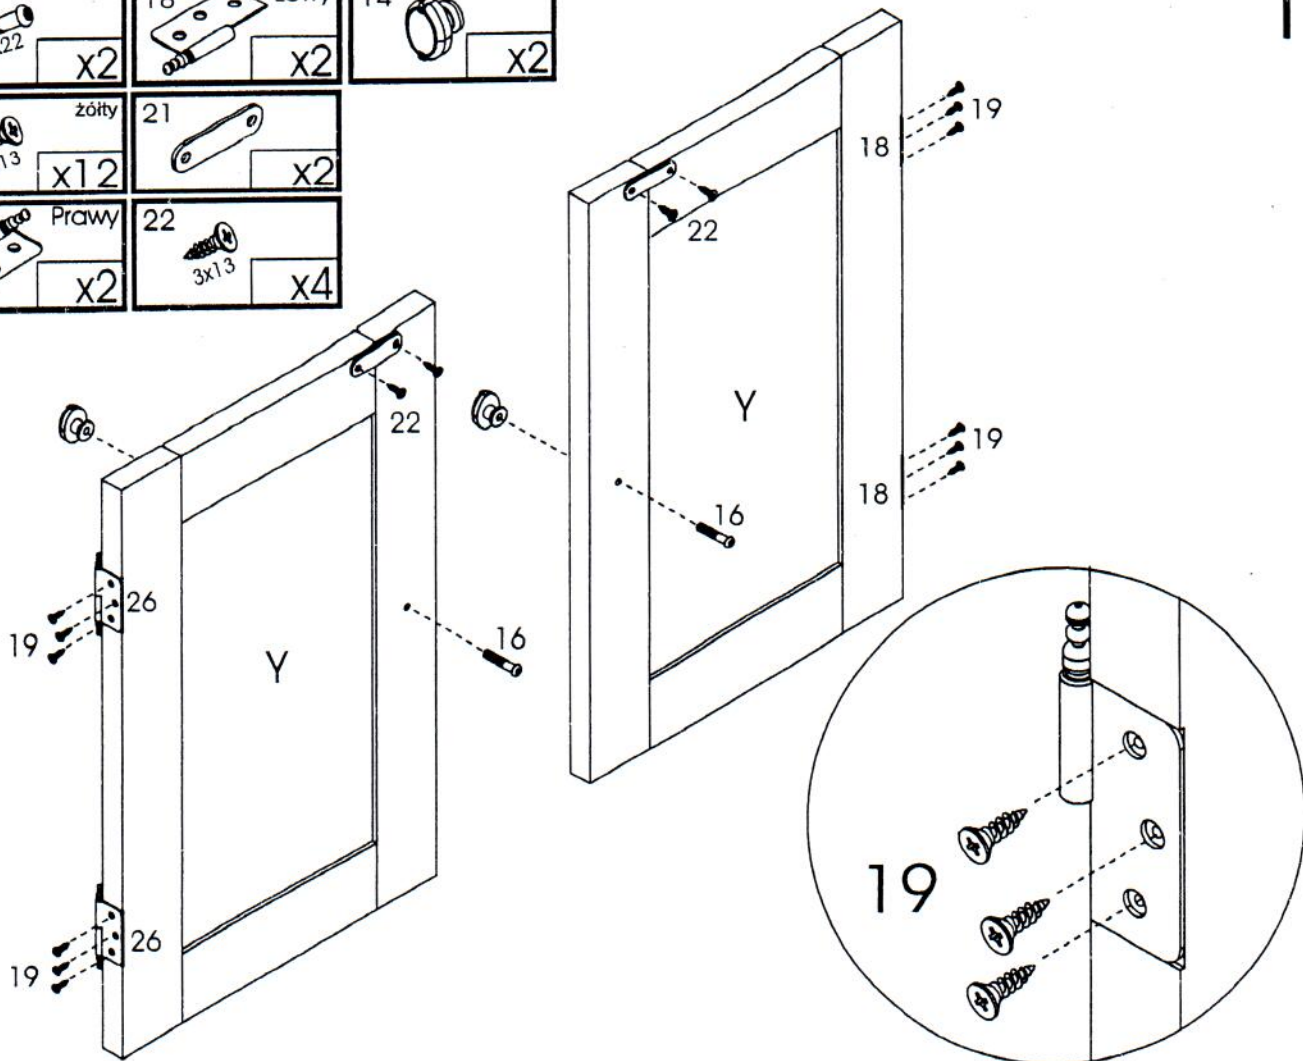

ROMANTIC

FSC

Szafka pod umywalkę

HTC 65

1 8x30 x18	2 x18	3 15 mm x18	6 x16	7 x4	13 3,5x30 x8
14 x2	16 4x22 x2	17 Lewy x2	18 Lewy x2	25 Prawy x2	26 Prawy x2
19 3x13 x24 żółty	20 x2	21 x2	22 3x13 x4	23 3x18 x4	24 4x40 x4

3 15 mm
X6

6

3 15 mm
X6

7

13
3.5x30
x8

8

6
x16

9

- | | | |
|-------------------|------------------|----------|
| 16
4x22
x2 | 18 Lewy
x2 | 14
x2 |
| 19
3x13
x12 | 21
x2 | |
| 26 Prawy
x2 | 22
3x13
x4 | |

- | |
|---------|
| 7
x4 |
|---------|