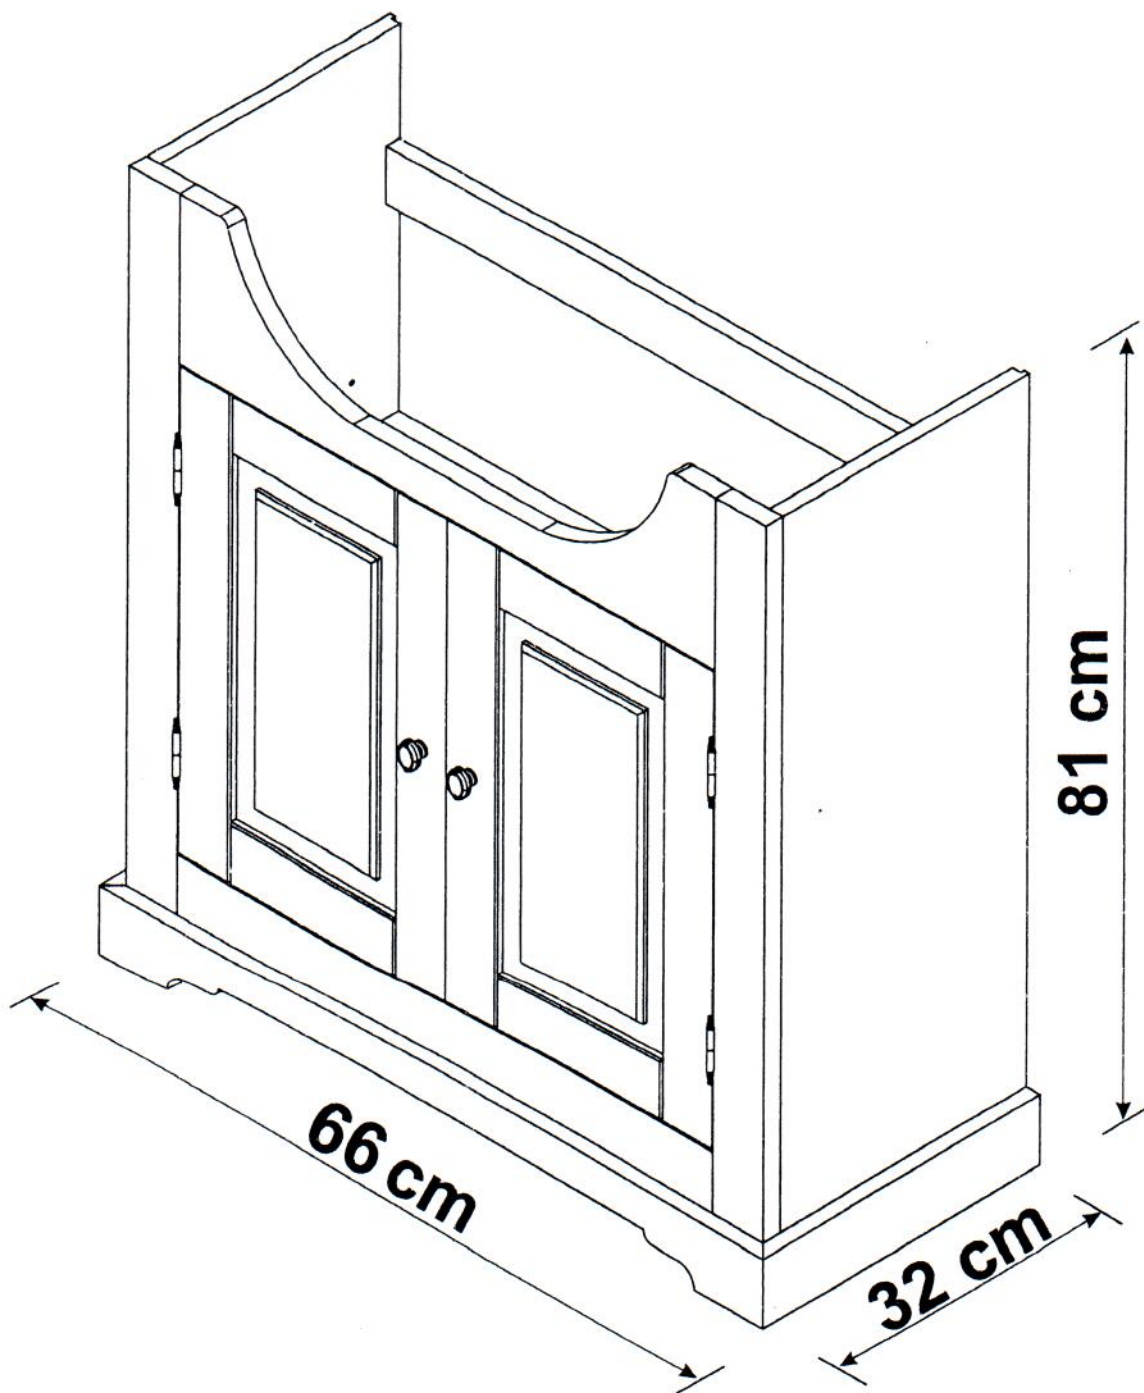

ROMANTIC

FSC

Szafka pod umywalkę

HTC 65

1 8x30 x18	2 x18	3 15 mm x18	6 x16	7 x4	13 3,5x30 x8
14 x2	16 4x22 x2	17 Lewy x2	18 Lewy x2	25 Prawy x2	26 Prawy x2
19 3x13 x24 żółty	20 x2	21 x2	22 3x13 x4	23 3x18 x4	24 4x40 x4

3 15 mm
X6

6

3 15 mm
X6

7

13
3.5x30
x8

8

6
x16

9

- | | | |
|-------------------|------------------|----------|
| 16
4x22
x2 | 18 Lewy
x2 | 14
x2 |
| 19
3x13
x12 | 21
x2 | |
| 26 Prawy
x2 | 22
3x13
x4 | |

- | |
|---------|
| 7
x4 |
|---------|