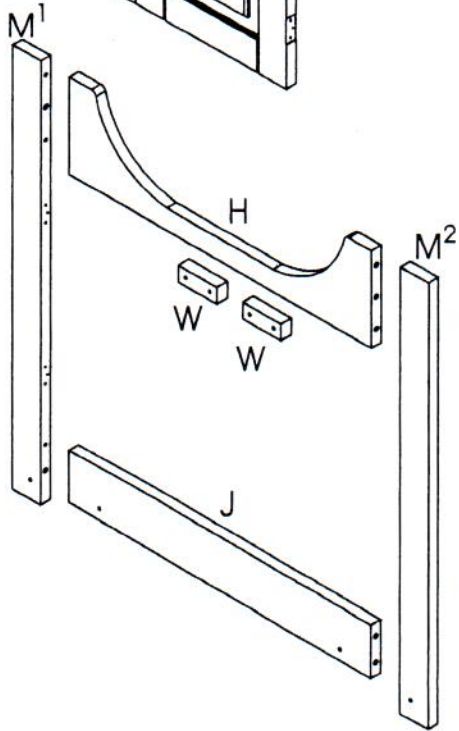

ROMANTIC

FSC

Szafka pod umywalkę

HTC 65

1 8x30 x18	2 x18	3 15 mm x18	6 x16	7 x4	13 3,5x30 x8
14 x2	16 4x22 x2	17 Lewy x2	18 Lewy x2	25 Prawy x2	26 Prawy x2
19 3x13 x24 żółty	20 x2	21 x2	22 3x13 x4	23 3x18 x4	24 4x40 x4

3 15 mm
X6

6

3 15 mm
X6

7

13
3.5x30
x8

8

6
x16

9

- | | | |
|-------------------|------------------|----------|
| 16
4x22
x2 | 18 Lewy
x2 | 14
x2 |
| 19
3x13
x12 | 21
x2 | |
| 26 Prawy
x2 | 22
3x13
x4 | |

- | |
|---------|
| 7
x4 |
|---------|