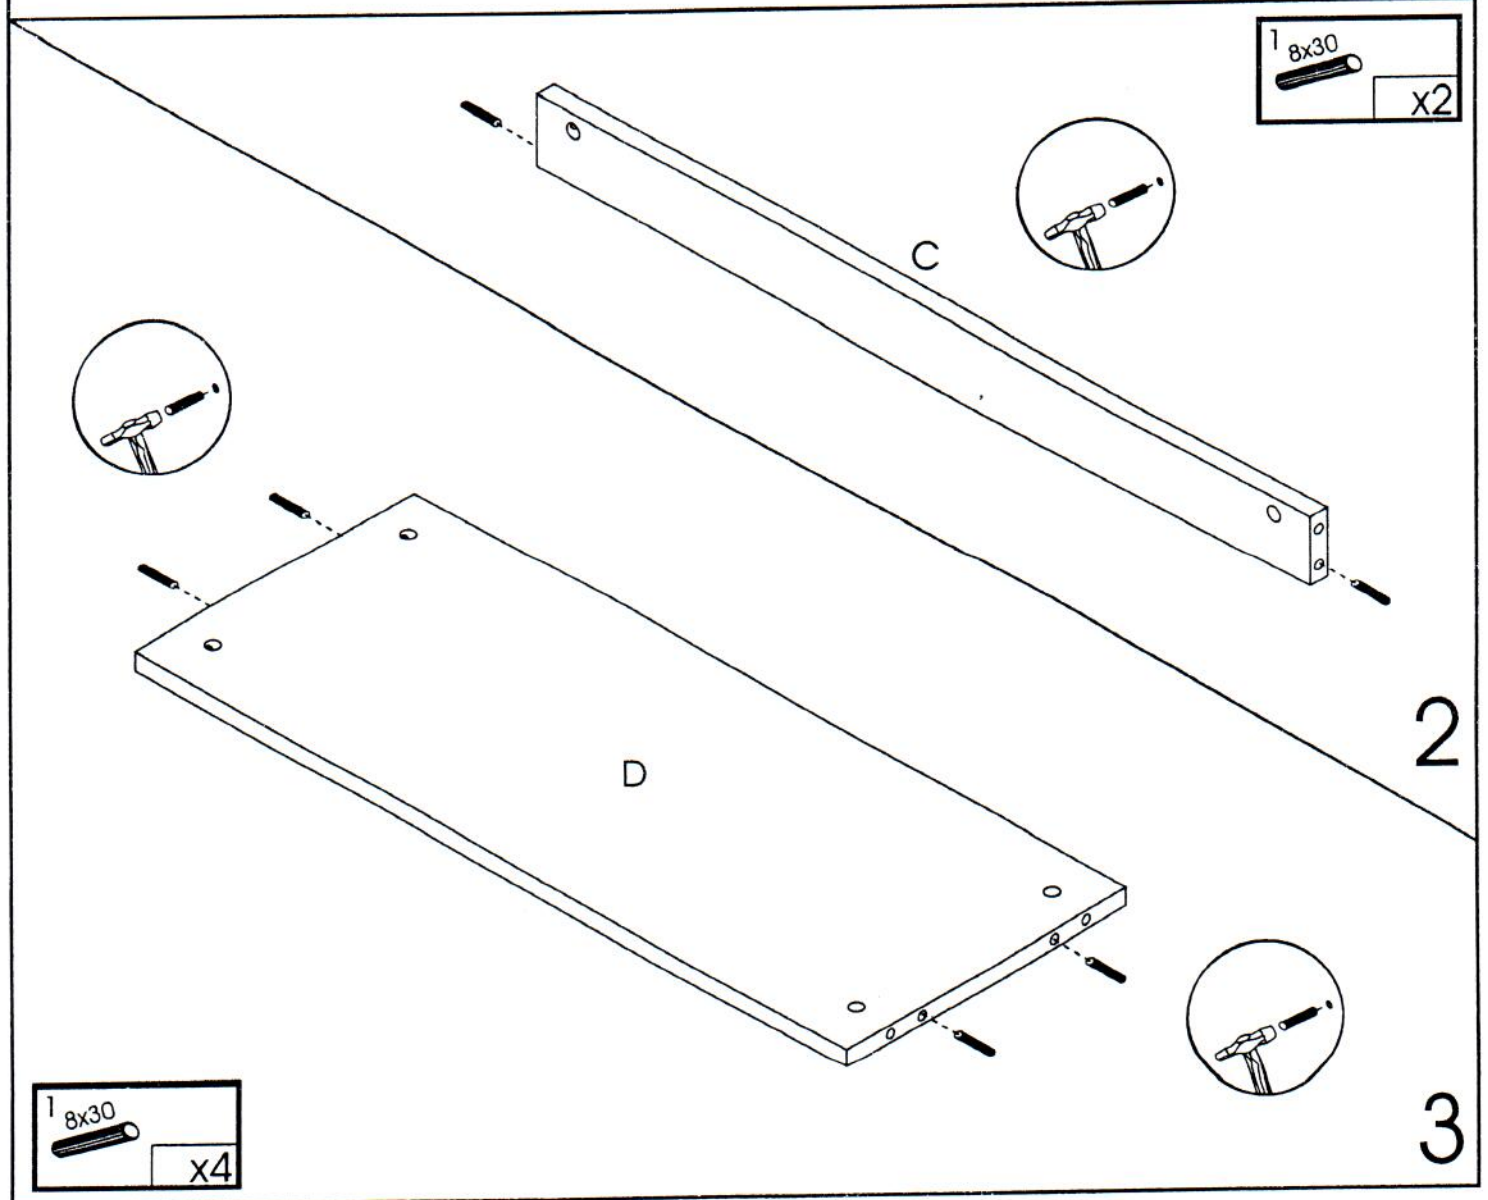

ROMANTIC

FSC

Szafka pod umywalkę

HTC 65

1 8x30 x18	2 x18	3 15 mm x18	6 x16	7 x4	13 3,5x30 x8
14 x2	16 4x22 x2	17 Lewy x2	18 Lewy x2	25 Prawy x2	26 Prawy x2
19 3x13 x24 żółty	20 x2	21 x2	22 3x13 x4	23 3x18 x4	24 4x40 x4

3 15 mm
X6

6

3 15 mm
X6

7

13
3.5x30
x8

8

6
x16

9

- | | | |
|-------------------|------------------|----------|
| 16
4x22
x2 | 18 Lewy
x2 | 14
x2 |
| 19
3x13
x12 | 21
x2 | |
| 26 Prawy
x2 | 22
3x13
x4 | |

- | |
|---------|
| 7
x4 |
|---------|