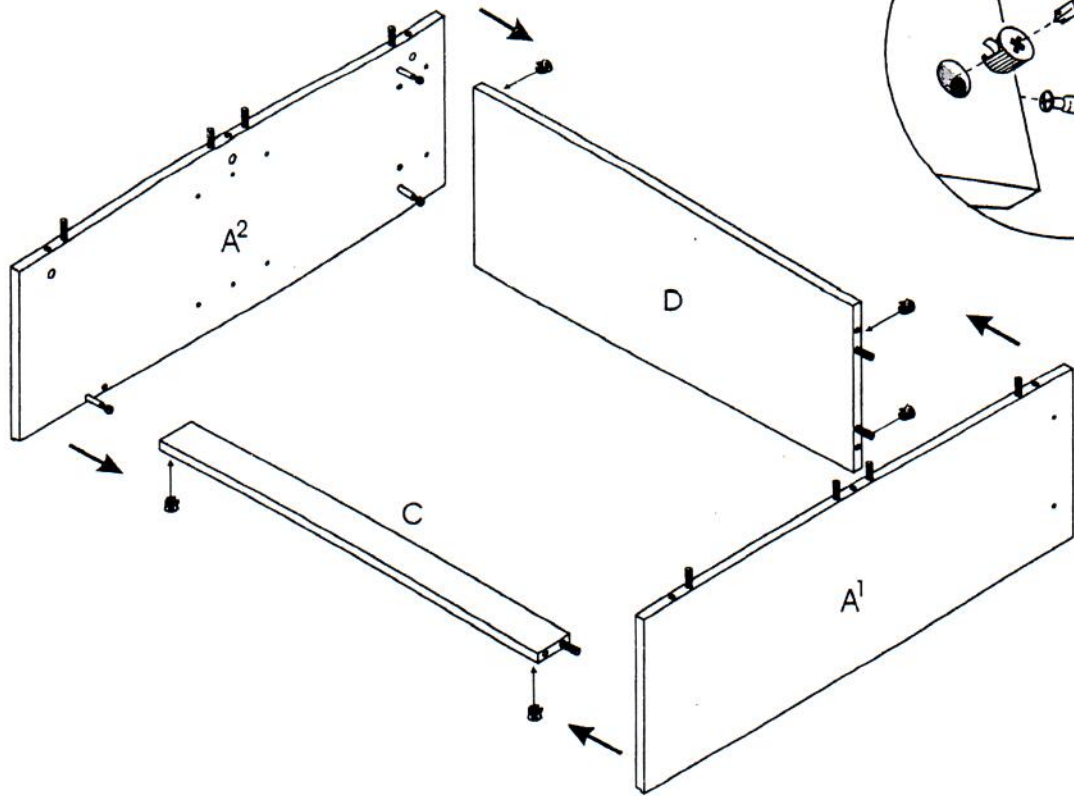

ROMANTIC

FSC

Szafka pod umywalkę

HTC 65

1 8x30 x18	2 x18	3 15 mm x18	6 x16	7 x4	13 3,5x30 x8
14 x2	16 4x22 x2	17 Lewy x2	18 Lewy x2	25 Prawy x2	26 Prawy x2
19 3x13 x24 żółty	20 x2	21 x2	22 3x13 x4	23 3x18 x4	24 4x40 x4

3 15 mm
X6

6

3 15 mm
X6

7

13
3.5x30
x8

8

6
x16

9

- | | | |
|-------------------|------------------|----------|
| 16
4x22
x2 | 18 Lewy
x2 | 14
x2 |
| 19
3x13
x12 | 21
x2 | |
| 26 Prawy
x2 | 22
3x13
x4 | |

- | |
|---------|
| 7
x4 |
|---------|