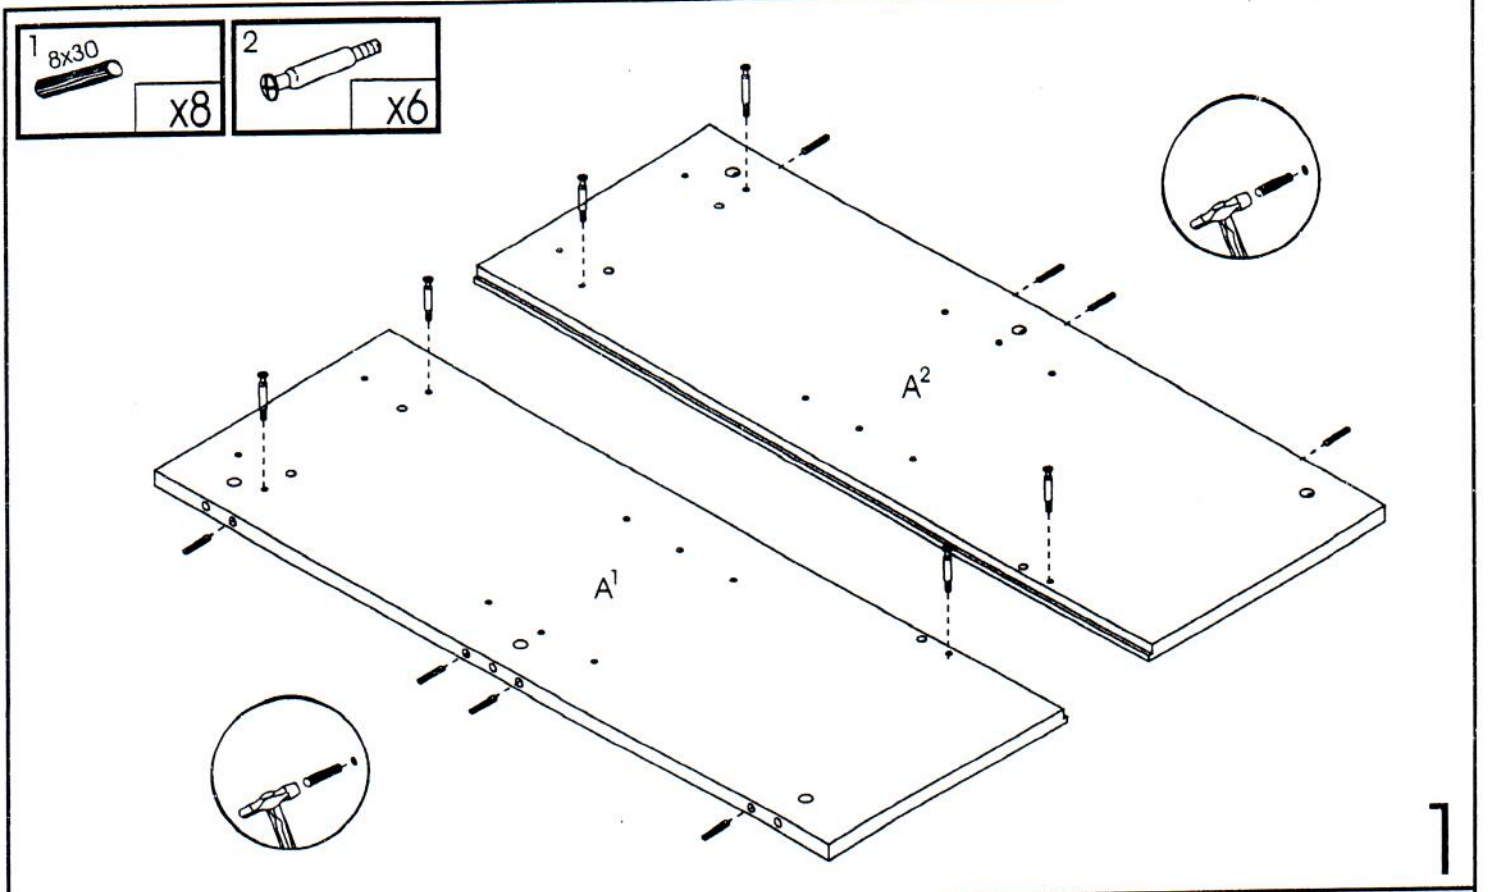

ROMANTIC

FSC

Szafka pod umywalkę

HTC 65

1 8x30 x18	2 x18	3 15 mm x18	6 x16	7 x4	13 3,5x30 x8
14 x2	16 4x22 x2	17 Lewy x2	18 Lewy x2	25 Prawy x2	26 Prawy x2
19 3x13 x24 żółty	20 x2	21 x2	22 3x13 x4	23 3x18 x4	24 4x40 x4

3 15 mm
X6

6

3 15 mm
X6

7

13
3.5x30
x8

8

6
x16

9

- | | | |
|-------------------|------------------|----------|
| 16
4x22
x2 | 18 Lewy
x2 | 14
x2 |
| 19
3x13
x12 | 21
x2 | |
| 26 Prawy
x2 | 22
3x13
x4 | |

- | |
|---------|
| 7
x4 |
|---------|