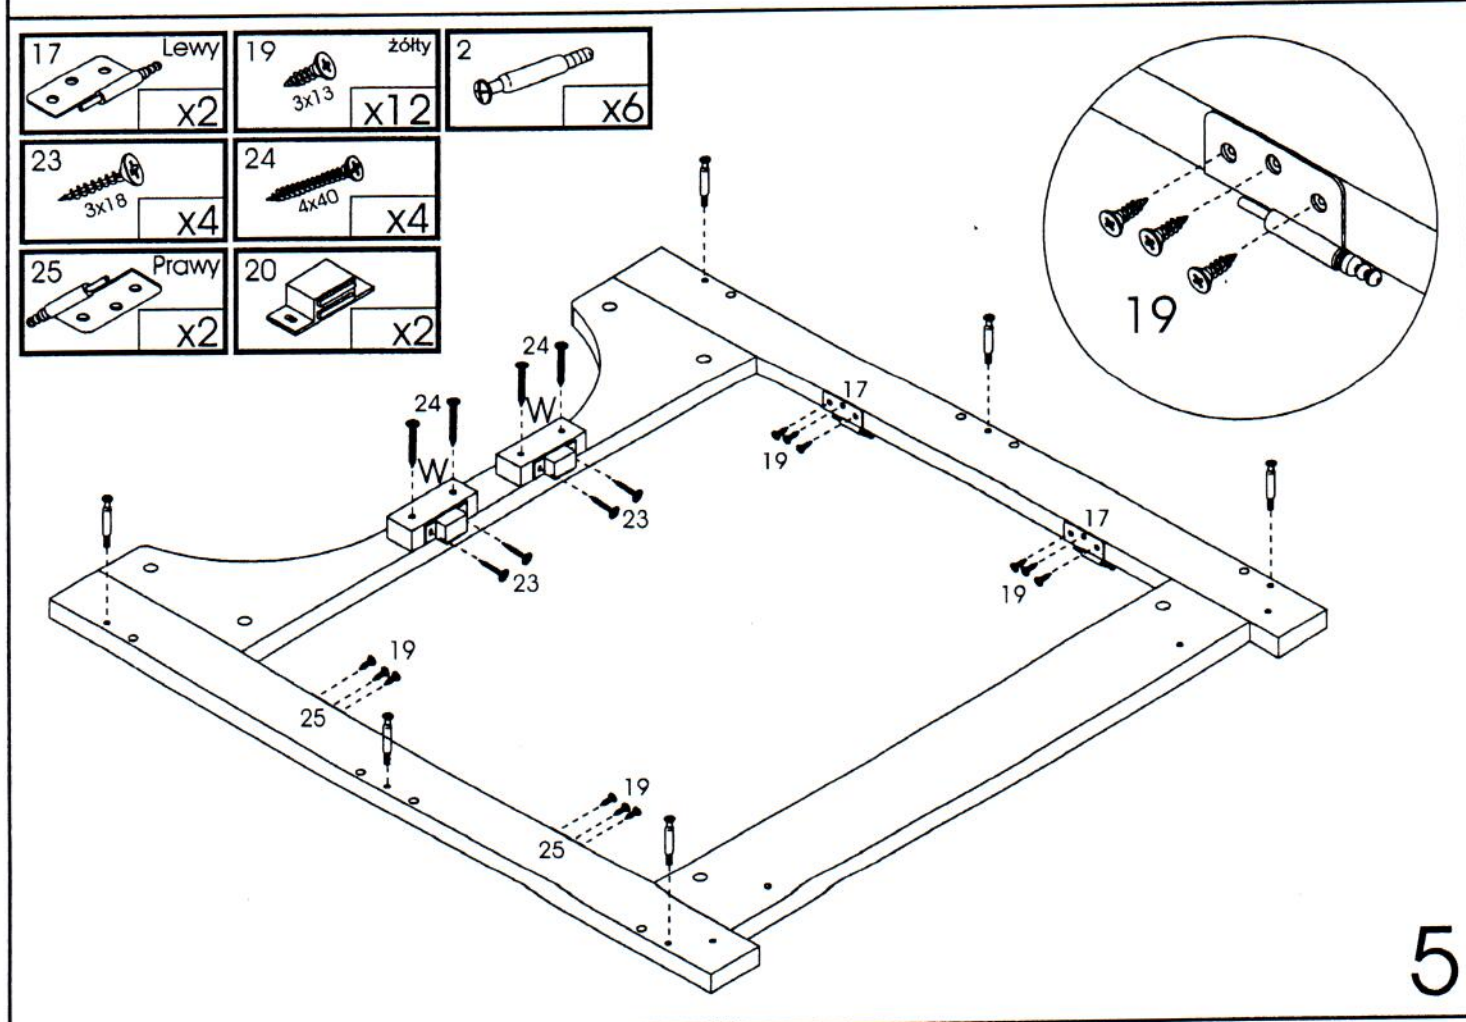

ROMANTIC

FSC

Szafka pod umywalkę

HTC 65

1 8x30 x18	2 x18	3 15 mm x18	6 x16	7 x4	13 3,5x30 x8
14 x2	16 4x22 x2	17 Lewy x2	18 Lewy x2	25 Prawy x2	26 Prawy x2
19 3x13 x24 żółty	20 x2	21 x2	22 3x13 x4	23 3x18 x4	24 4x40 x4

3 15 mm
X6

6

3 15 mm
X6

7

13
3.5x30
x8

8

6
x16

9

- | | | |
|-------------------|------------------|----------|
| 16
4x22
x2 | 18 Lewy
x2 | 14
x2 |
| 19
3x13
x12 | 21
x2 | |
| 26 Prawy
x2 | 22
3x13
x4 | |

- | |
|---------|
| 7
x4 |
|---------|