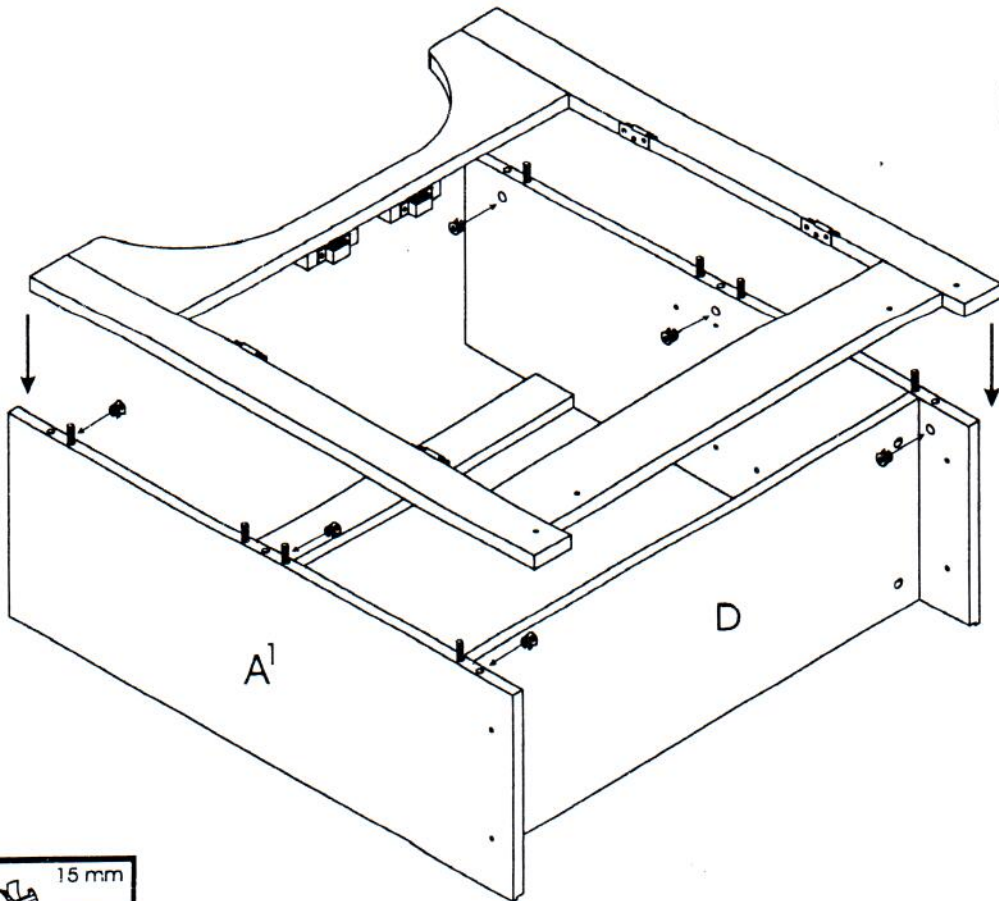

ROMANTIC

FSC

Szafka pod umywalkę

HTC 65

1 8x30 x18	2 x18	3 15 mm x18	6 x16	7 x4	13 3,5x30 x8
14 x2	16 4x22 x2	17 Lewy x2	18 Lewy x2	25 Prawy x2	26 Prawy x2
19 3x13 x24 żółty	20 x2	21 x2	22 3x13 x4	23 3x18 x4	24 4x40 x4

3 15 mm
X6

6

3 15 mm
X6

7

13
3.5x30
x8

8

6
x16

9

- | | | |
|-------------------|------------------|----------|
| 16
4x22
x2 | 18 Lewy
x2 | 14
x2 |
| 19
3x13
x12 | 21
x2 | |
| 26 Prawy
x2 | 22
3x13
x4 | |

- | |
|---------|
| 7
x4 |
|---------|