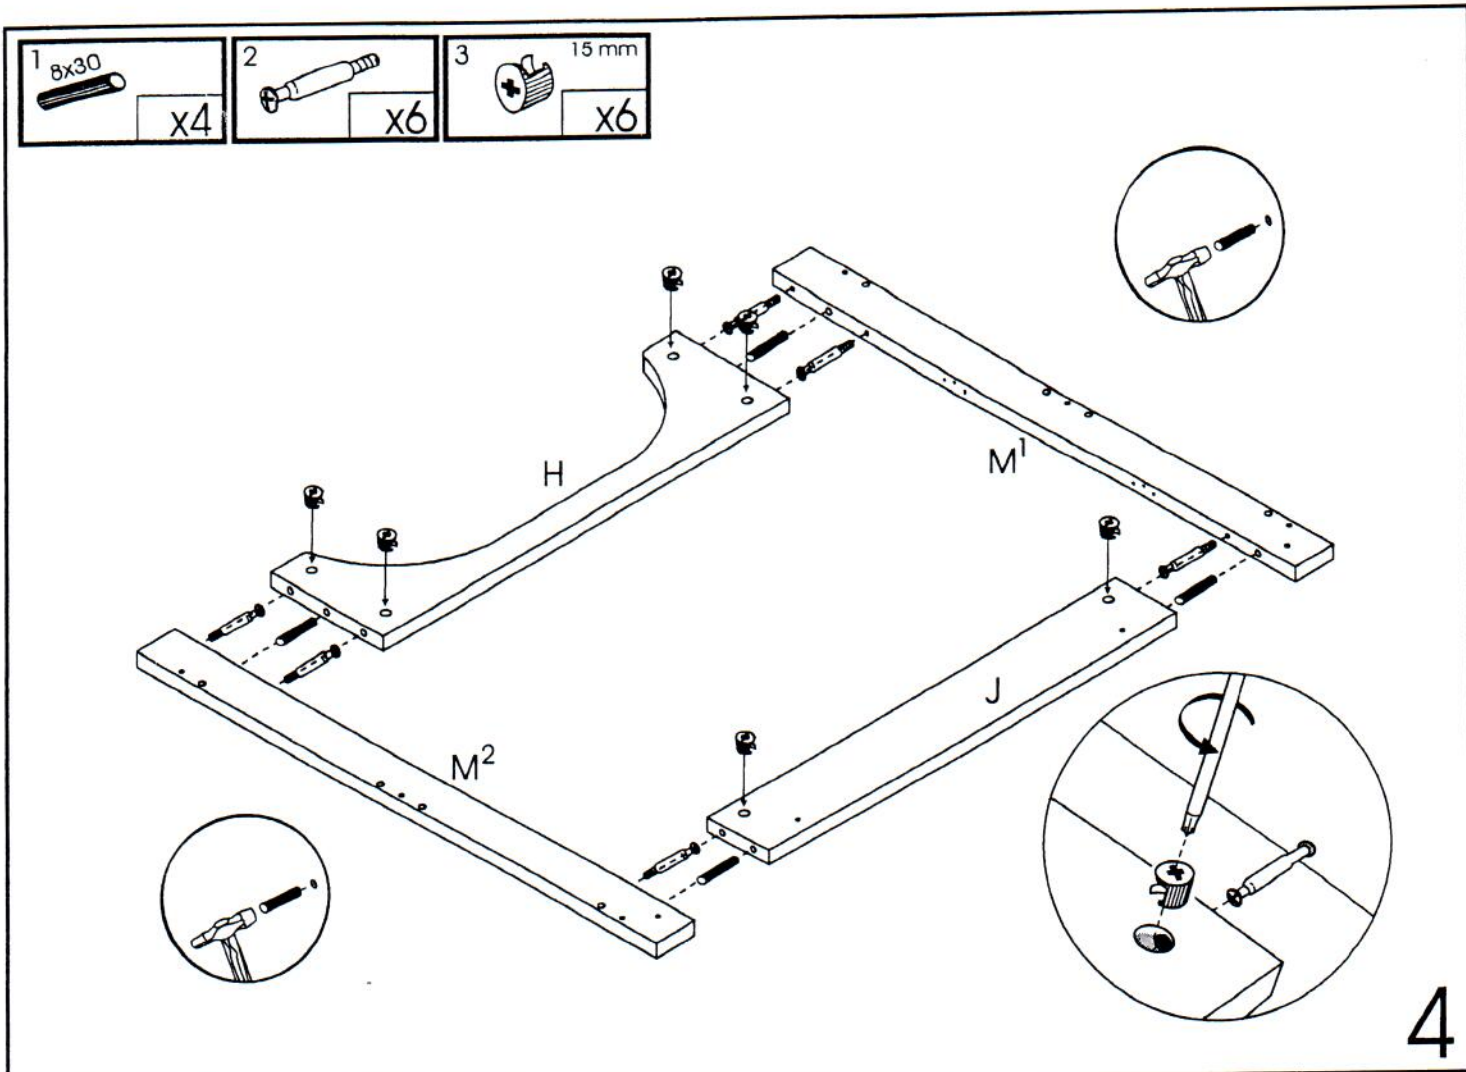

ROMANTIC

FSC

Szafka pod umywalkę

HTC 65

1 8x30 x18	2 x18	3 15 mm x18	6 x16	7 x4	13 3,5x30 x8
14 x2	16 4x22 x2	17 Lewy x2	18 Lewy x2	25 Prawy x2	26 Prawy x2
19 3x13 x24 żółty	20 x2	21 x2	22 3x13 x4	23 3x18 x4	24 4x40 x4

3 15 mm
X6

6

3 15 mm
X6

7

13
3.5x30
x8

8

6
x16

9

- | | | |
|-------------------|------------------|----------|
| 16
4x22
x2 | 18 Lewy
x2 | 14
x2 |
| 19
3x13
x12 | 21
x2 | |
| 26 Prawy
x2 | 22
3x13
x4 | |

- | |
|---------|
| 7
x4 |
|---------|