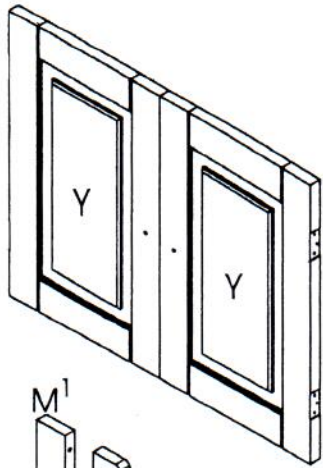

ROMANTIC

FSC

Szafka pod umywalkę

HTC 65

1 8x30 x18	2 x18	3 15 mm x18	6 x16	7 x4	13 3,5x30 x8
14 x2	16 4x22 x2	17 Lewy x2	18 Lewy x2	25 Prawy x2	26 Prawy x2
19 3x13 x24 żółty	20 x2	21 x2	22 3x13 x4	23 3x18 x4	24 4x40 x4

3 15 mm
X6

6

3 15 mm
X6

7

13
3.5x30
x8

8

6
x16

9

- | | | |
|-------------------|------------------|----------|
| 16
4x22
x2 | 18 Lewy
x2 | 14
x2 |
| 19
3x13
x12 | 21
x2 | |
| 26 Prawy
x2 | 22
3x13
x4 | |

- | |
|---------|
| 7
x4 |
|---------|