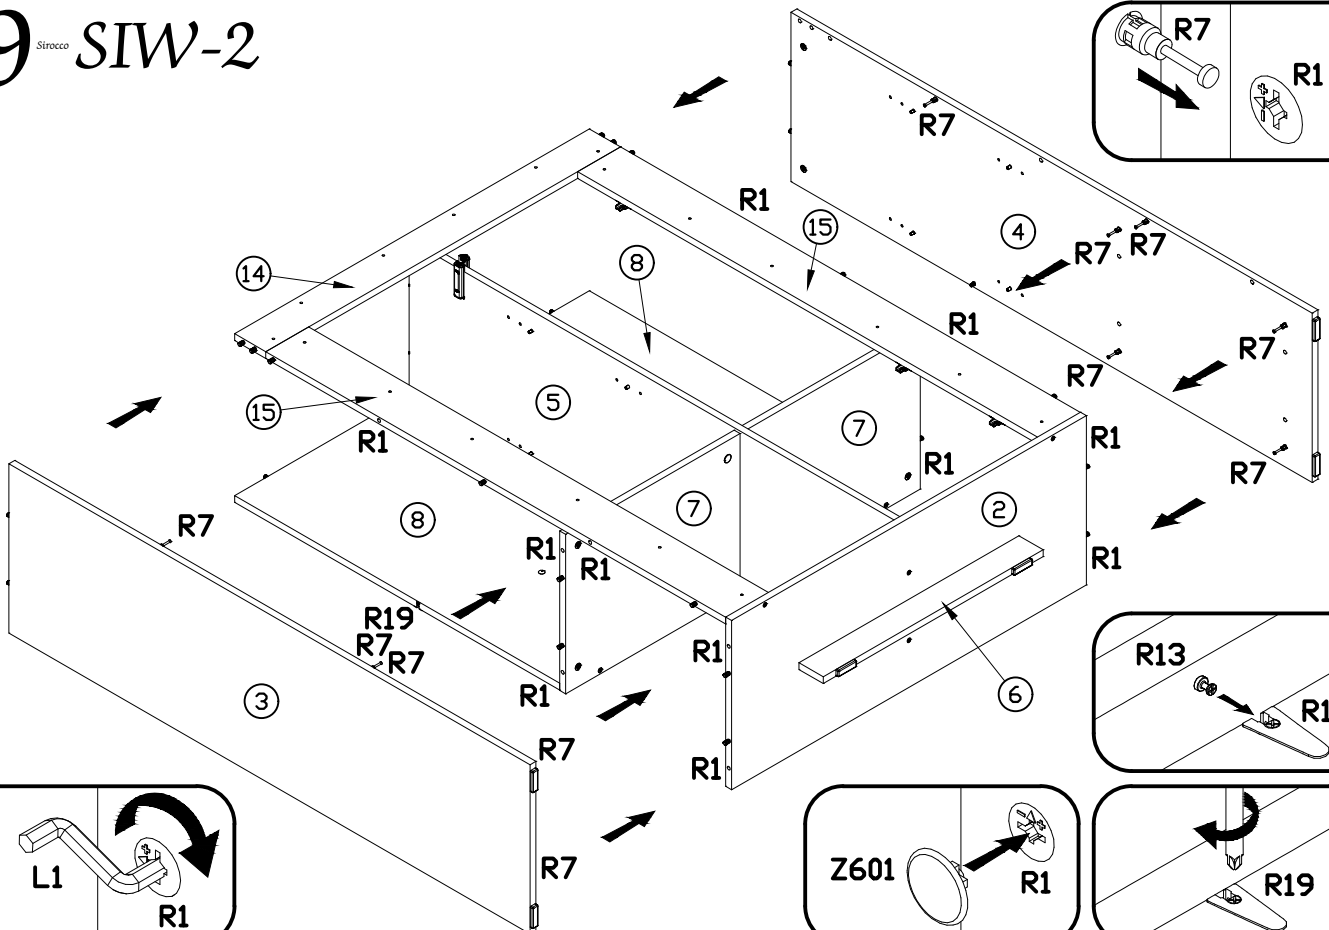

9 Sirocco SIW-2