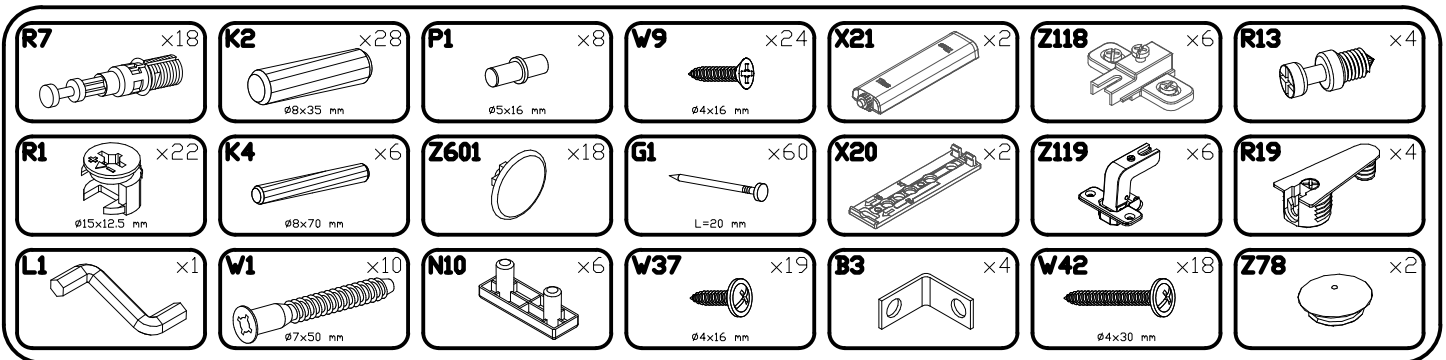

# Sirocco SIW-2

Do montażu potrzebne są:  
 You need for fitting-up:  
 Zur Montage werden Sie brauchen:  
 K montáži jsou potřebné:  
 Na montáž potrebujete:

**PODCZAS MONTAŻU POSTĘPOWAĆ ZGODNIE Z INSTRUKCJĄ**  
 WHILE ASSEMBLING FOLLOW THE INSTRUCTION / MONTAGE LAUT DER AUFBAUANLEITUNG DURCHFÜHREN  
 PŘI MONTÁŽI POSTUPOVAT PODLE NÁVODU / PRI MONTÁŽI POSTUPOJTE PODĽA NÁVODU