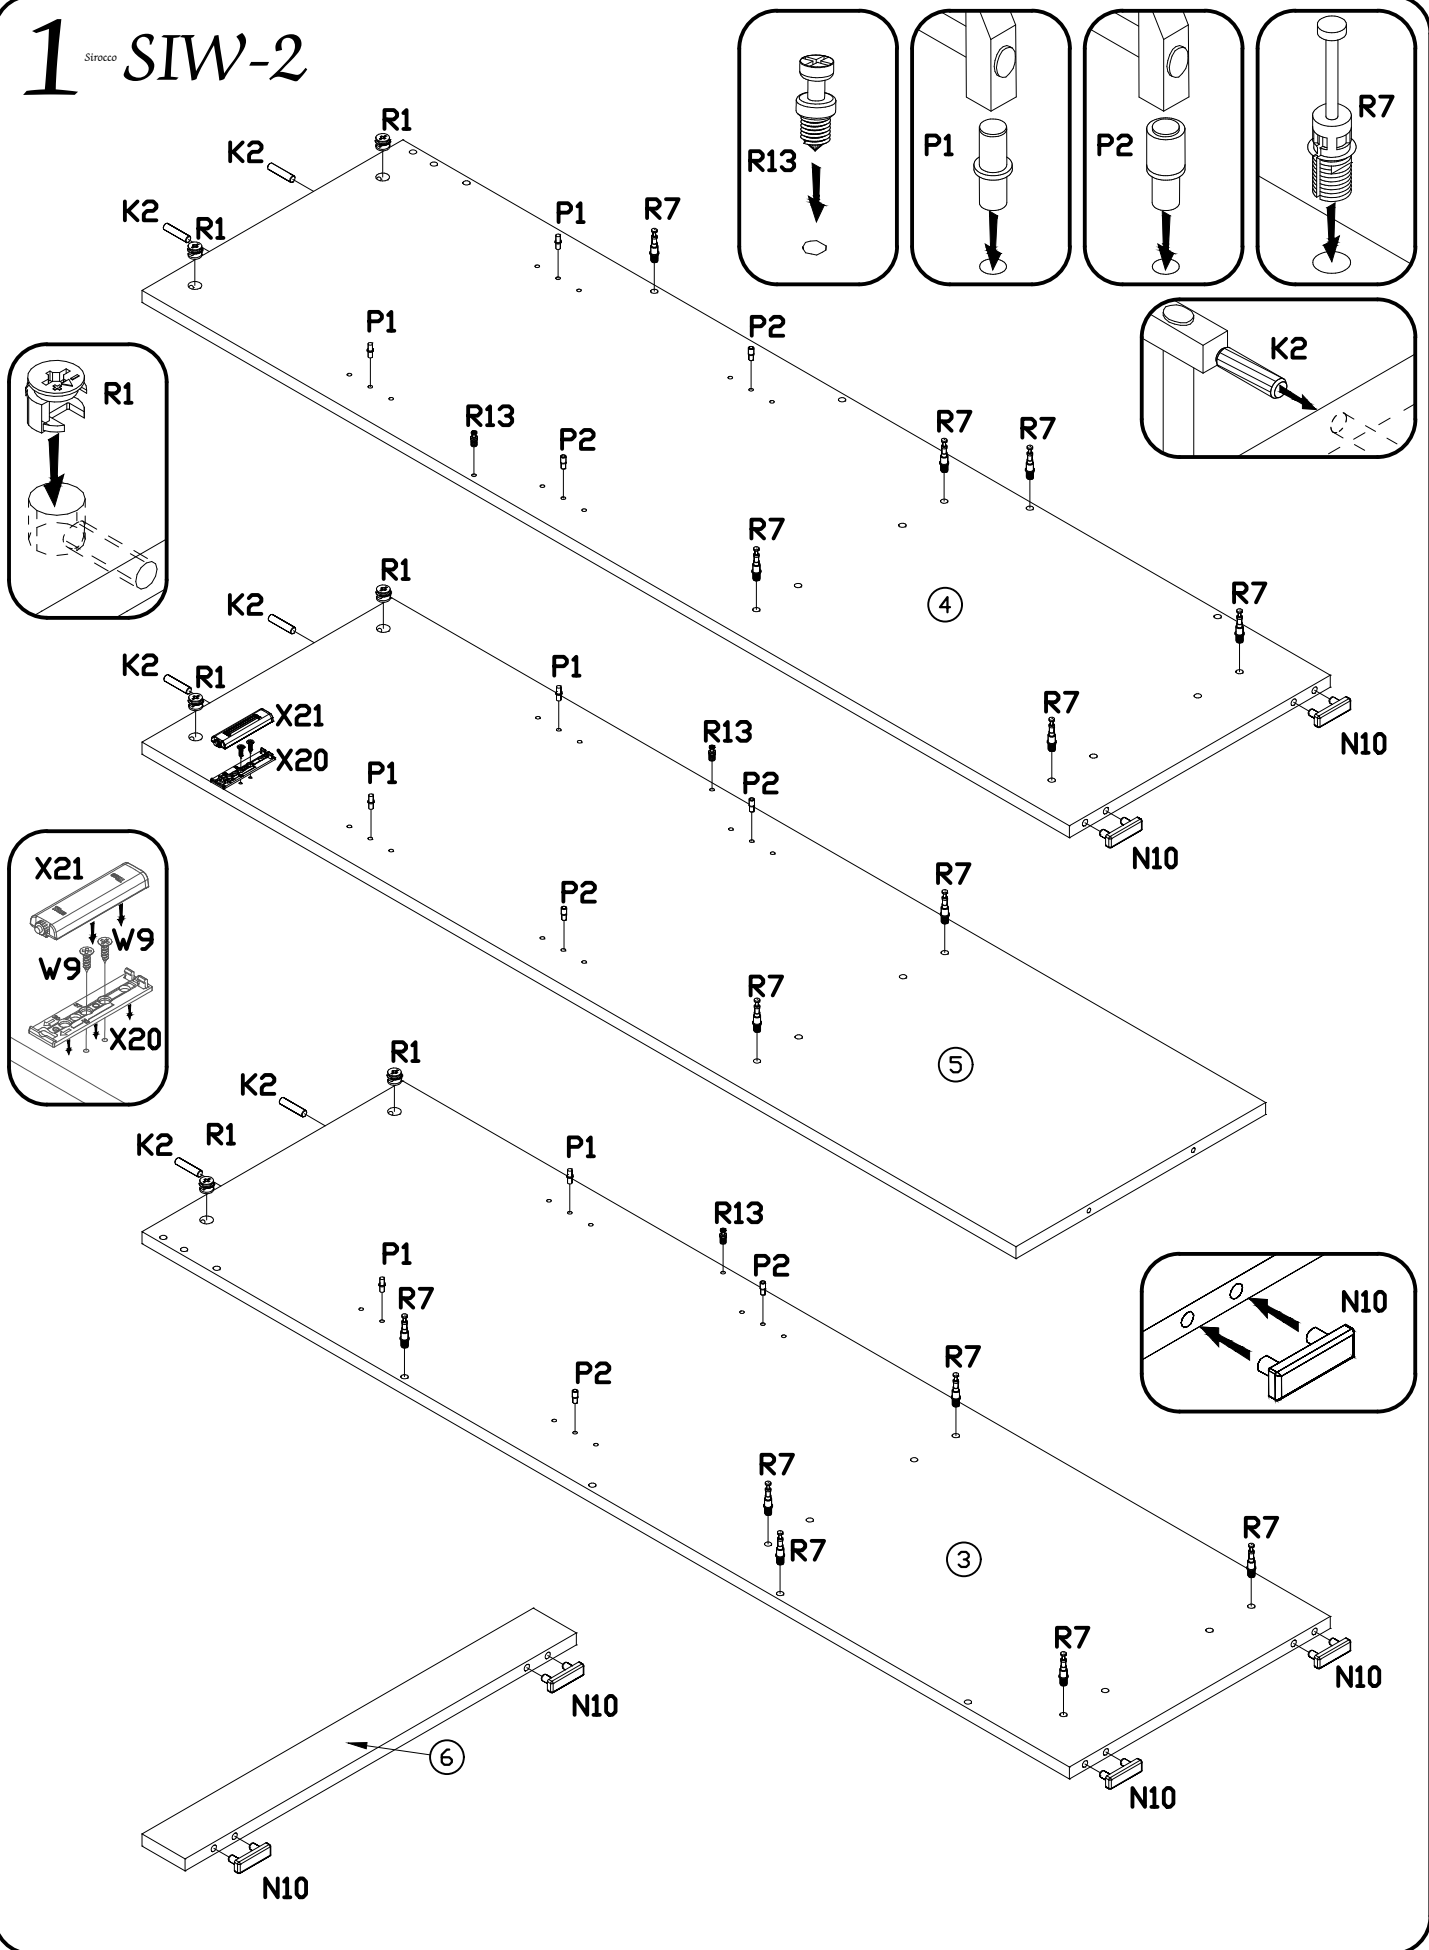

PODCZAS MONTAŻU POSTĘPOWAĆ ZGODNIE Z INSTRUKCJĄ
WHILE ASSEMBLING FOLLOW THE INSTRUCTION / MONTAGE LAUT DER AUFBAUANLEITUNG DURCHFÜHREN
PŘI MONTÁŽI POSTUPOVAT PODLE NÁVODU / PRI MONTÁŽI POSTUPOJTE PODĽA NÁVODU

1 Sirocco SIW-2