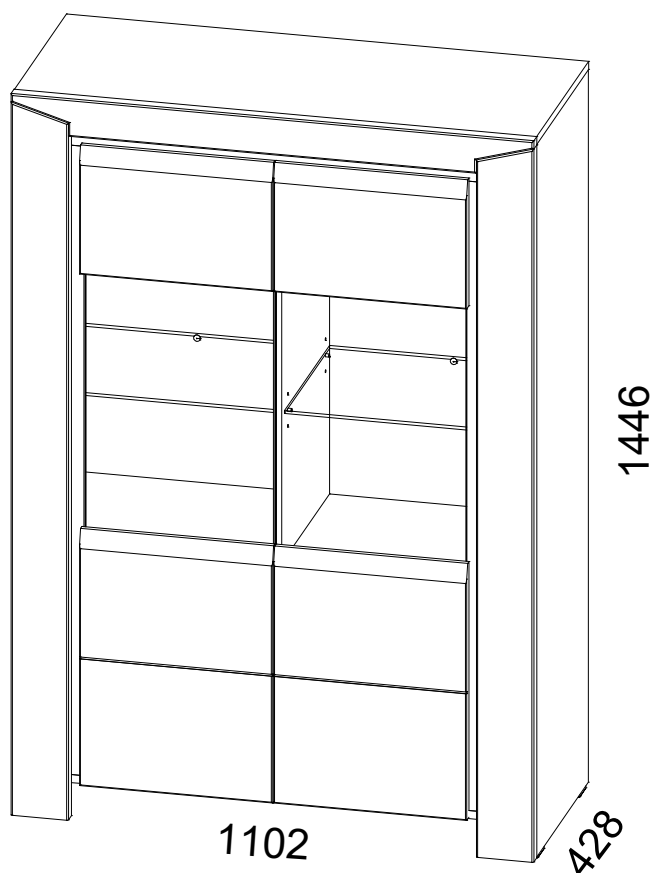

# Sirocco SIW-2

1102 x 1446 x 428 /mm/