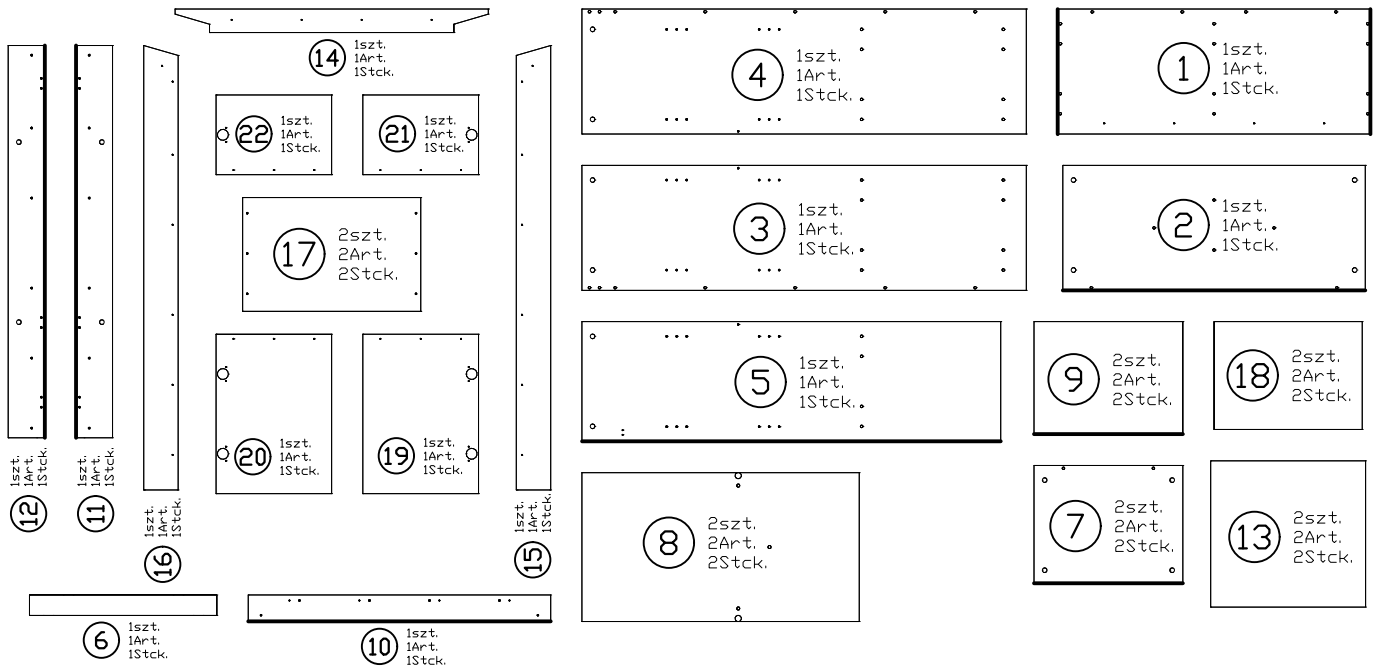

# Sirocco SIW-2

Do montażu potrzebne są:  
 You need for fitting-up:  
 Zur Montage werden Sie brauchen:  
 K montáži jsou potřebné:  
 Na montáž potrebujete:

**PODCZAS MONTAŻU POSTĘPOWAĆ ZGODNIE Z INSTRUKCJĄ**  
 WHILE ASSEMBLING FOLLOW THE INSTRUCTION / MONTAGE LAUT DER AUFBAUANLEITUNG DURCHFÜHREN  
 PŘI MONTÁŽI POSTUPOVAT PODLE NÁVODU / PRI MONTÁŽI POSTUPOJTE PODĽA NÁVODU