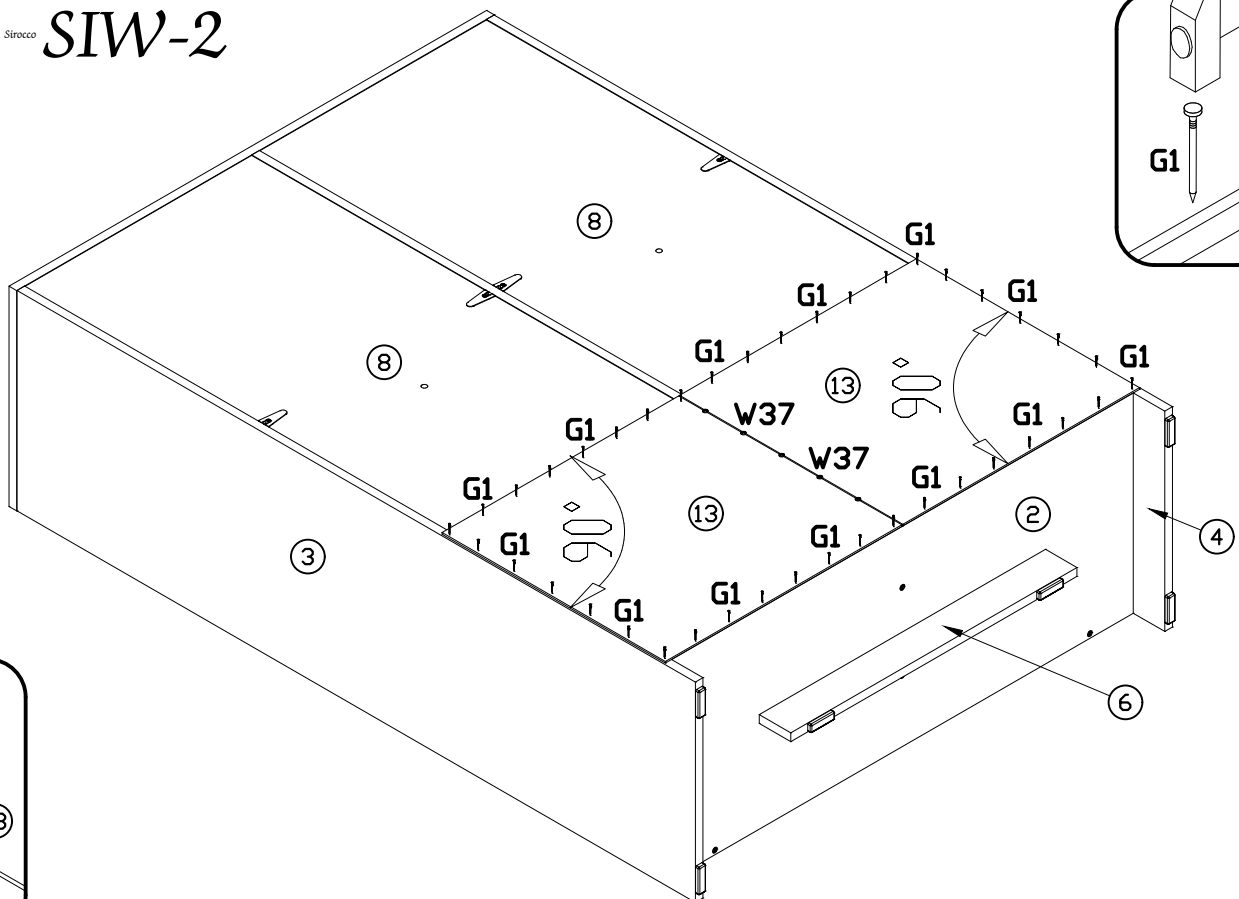

11 Sirocco SIW-2