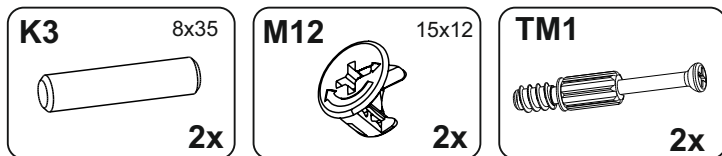

NUMER	WYMIAR	ILOŚĆ
01.01	618,0x380,0x18,0mm	1
01.02	618,0x380,0x18,0mm	1
02.01	800,0x400,0x18,0mm	1
02.02	800,0x400,0x18,0mm	1
03.11	762,0x376,0x18,0mm	1
07.61	700,0x40,0x20,0mm	2
08.11	612,0x396,0x18,0mm	1
08.12	612,0x396,0x18,0mm	1
10.11	642,0x392,0x3,0mm	2
STC	125,0x40,0x40,0mm	4

# TOSCA

Komoda 2-drzwiowa TC-K2D

**1** **EN** You need for fitting-up:  
**PL** Niezbędne do montażu :

**2** **EN** You need for fitting-up:  
**PL** Niezbędne do montażu :

**3** EN You need for fitting-up:  
PL Niezbędne do montażu :