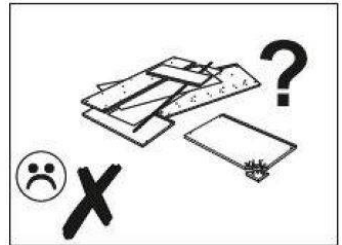

# TOSCA

Komoda systemu  
2-drzwiowa  
TC-K2D

60 min

You need for fitting-up:

Niezbędne narzędzia i akcesoria :

Uwaga!

W dniu zakupu mebli należy sprawdzić (najlepiej w sklepie) stan zakupionych mebli tzn.:

1. Czy towar jest zgodny z zamówieniem.
2. Czy elementy nie są uszkodzone i czy ich ilość wraz z akcesoriami jest zgodna z wykazem na drugiej stronie.

NUMER	WYMIAR	ILOŚĆ
01.01	618,0x380,0x18,0mm	1
01.02	618,0x380,0x18,0mm	1
02.01	800,0x400,0x18,0mm	1
02.02	800,0x400,0x18,0mm	1
03.11	762,0x376,0x18,0mm	1
07.61	700,0x40,0x20,0mm	2
08.11	612,0x396,0x18,0mm	1
08.12	612,0x396,0x18,0mm	1
10.11	642,0x392,0x3,0mm	2
STC	125,0x40,0x40,0mm	4