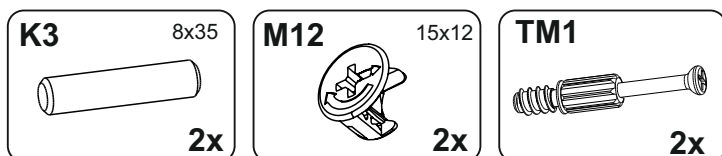

4 EN You need for fitting-up:
PL Niezbędne do montażu :