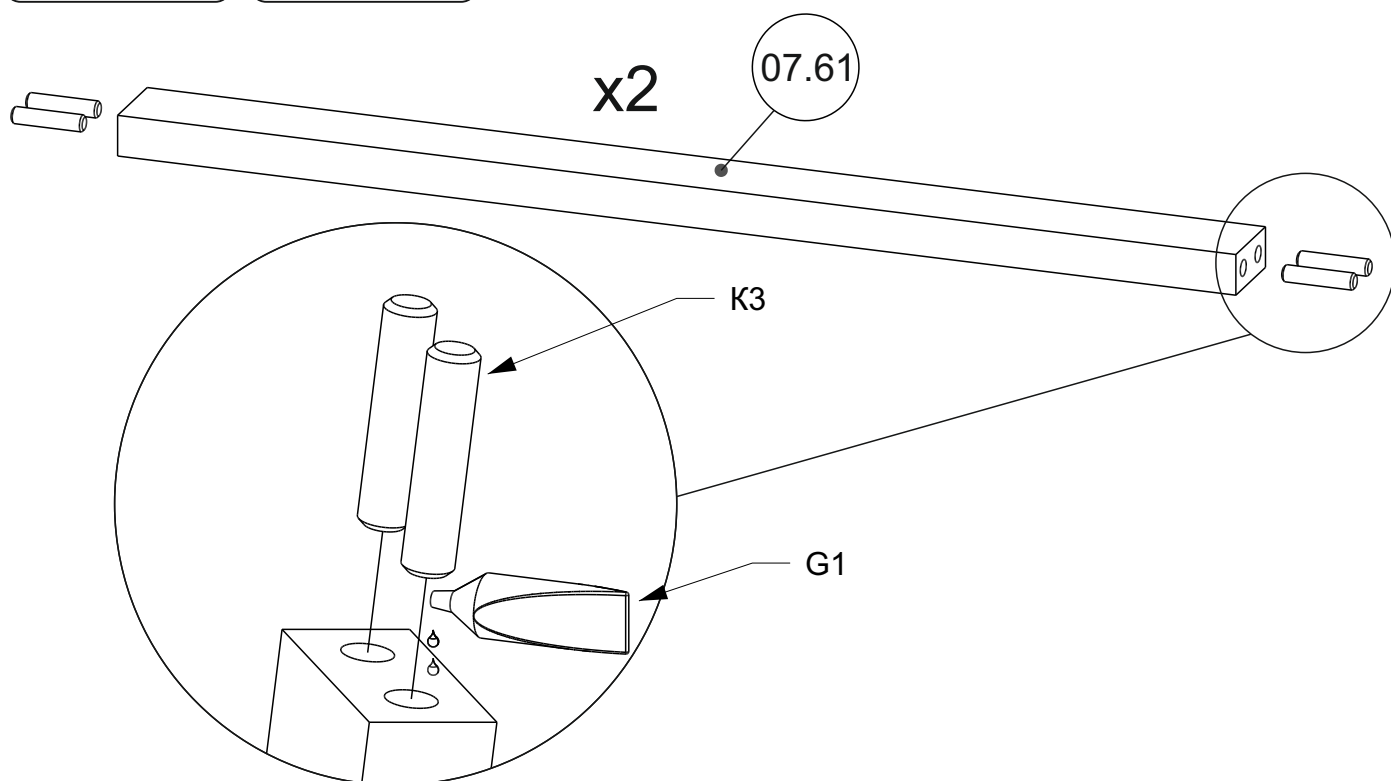

5 EN You need for fitting-up:
PL Niezbędne do montażu