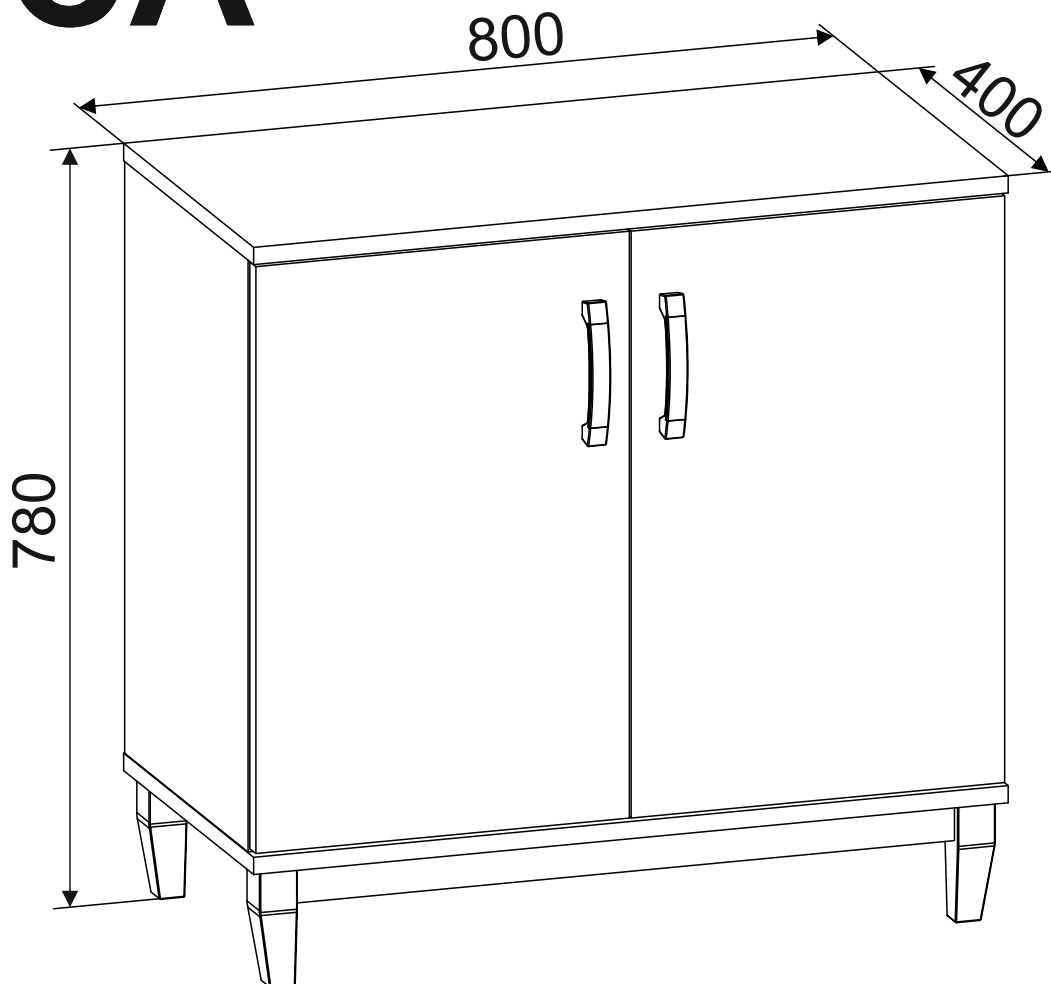

# TOSCA

Komoda systemu  
2-drzwiowa  
TC-K2D

60 min

You need for fitting-up:

Niezbędne narzędzia i akcesoria :

Uwaga!

W dniu zakupu mebli należy sprawdzić (najlepiej w sklepie) stan zakupionych mebli tzn.:

1. Czy towar jest zgodny z zamówieniem.
2. Czy elementy nie są uszkodzone i czy ich ilość wraz z akcesoriami jest zgodna z wykazem na drugiej stronie.

NUMER	WYMIAR	ILOŚĆ
01.01	618,0x380,0x18,0mm	1
01.02	618,0x380,0x18,0mm	1
02.01	800,0x400,0x18,0mm	1
02.02	800,0x400,0x18,0mm	1
03.11	762,0x376,0x18,0mm	1
07.61	700,0x40,0x20,0mm	2
08.11	612,0x396,0x18,0mm	1
08.12	612,0x396,0x18,0mm	1
10.11	642,0x392,0x3,0mm	2
STC	125,0x40,0x40,0mm	4