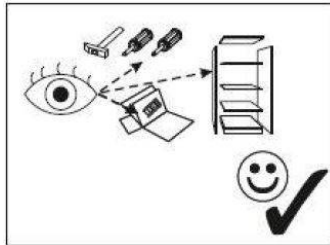

# TOSCA

Komoda systemu  
2-drzwiowa  
TC-K2D

60 min

You need for fitting-up:

Niezbędne narzędzia i akcesoria :

Uwaga!

W dniu zakupu mebli należy sprawdzić (najlepiej w sklepie) stan zakupionych mebli tzn.:

1. Czy towar jest zgodny z zamówieniem.
2. Czy elementy nie są uszkodzone i czy ich ilość wraz z akcesoriami jest zgodna z wykazem na drugiej stronie.

NUMER	WYMIAR	ILOŚĆ
01.01	618,0x380,0x18,0mm	1
01.02	618,0x380,0x18,0mm	1
02.01	800,0x400,0x18,0mm	1
02.02	800,0x400,0x18,0mm	1
03.11	762,0x376,0x18,0mm	1
07.61	700,0x40,0x20,0mm	2
08.11	612,0x396,0x18,0mm	1
08.12	612,0x396,0x18,0mm	1
10.11	642,0x392,0x3,0mm	2
STC	125,0x40,0x40,0mm	4