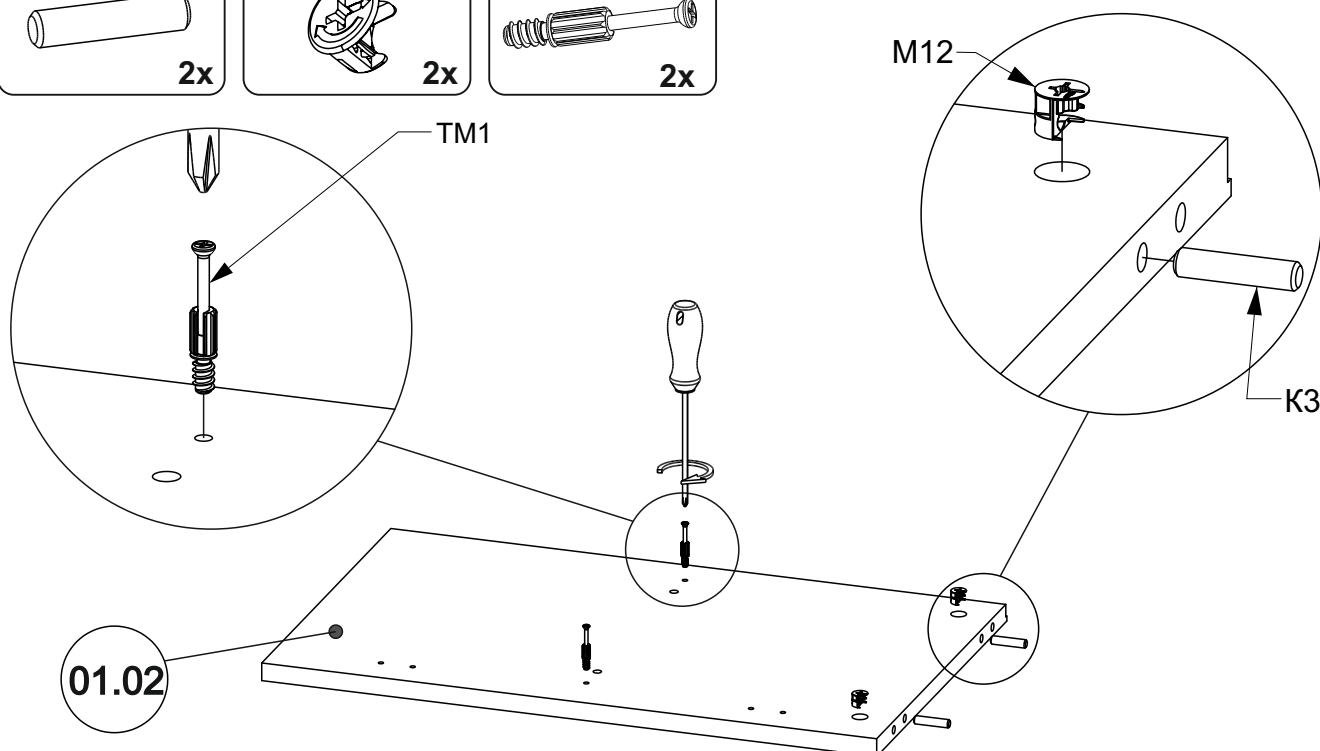

4 EN You need for fitting-up:
PL Niezbędne do montażu :