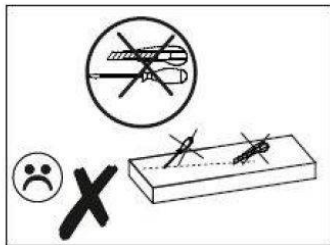

# TOSCA

Komoda systemu  
2-drzwiowa  
TC-K2D

60 min

You need for fitting-up:

Niezbędne narzędzia i akcesoria :

Uwaga!

W dniu zakupu mebli należy sprawdzić (najlepiej w sklepie) stan zakupionych mebli tzn.:

1. Czy towar jest zgodny z zamówieniem.
2. Czy elementy nie są uszkodzone i czy ich ilość wraz z akcesoriami jest zgodna z wykazem na drugiej stronie.

NUMER	WYMIAR	ILOŚĆ
01.01	618,0x380,0x18,0mm	1
01.02	618,0x380,0x18,0mm	1
02.01	800,0x400,0x18,0mm	1
02.02	800,0x400,0x18,0mm	1
03.11	762,0x376,0x18,0mm	1
07.61	700,0x40,0x20,0mm	2
08.11	612,0x396,0x18,0mm	1
08.12	612,0x396,0x18,0mm	1
10.11	642,0x392,0x3,0mm	2
STC	125,0x40,0x40,0mm	4