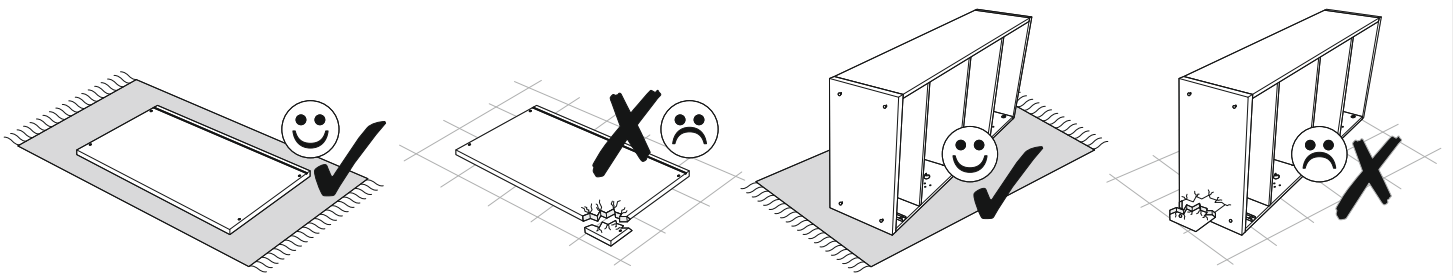

# TOSCA

Komoda systemu  
2-drzwiowa  
TC-K2D

60 min

You need for fitting-up:

Niezbędne narzędzia i akcesoria :

Uwaga!

W dniu zakupu mebli należy sprawdzić (najlepiej w sklepie) stan zakupionych mebli tzn.:

1. Czy towar jest zgodny z zamówieniem.
2. Czy elementy nie są uszkodzone i czy ich ilość wraz z akcesoriami jest zgodna z wykazem na drugiej stronie.

NUMER	WYMIAR	ILOŚĆ
01.01	618,0x380,0x18,0mm	1
01.02	618,0x380,0x18,0mm	1
02.01	800,0x400,0x18,0mm	1
02.02	800,0x400,0x18,0mm	1
03.11	762,0x376,0x18,0mm	1
07.61	700,0x40,0x20,0mm	2
08.11	612,0x396,0x18,0mm	1
08.12	612,0x396,0x18,0mm	1
10.11	642,0x392,0x3,0mm	2
STC	125,0x40,0x40,0mm	4

# TOSCA

Komoda 2-drzwiowa TC-K2D

**1** **EN** You need for fitting-up:  
**PL** Niezbędne do montażu :

**2** **EN** You need for fitting-up:  
**PL** Niezbędne do montażu :

**3** EN You need for fitting-up:  
PL Niezbędne do montażu :