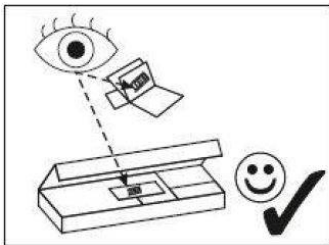

# TOSCA

Komoda systemu  
2-drzwiowa  
TC-K2D

60 min

You need for fitting-up:

Niezbędne narzędzia i akcesoria :

Uwaga!

W dniu zakupu mebli należy sprawdzić (najlepiej w sklepie) stan zakupionych mebli tzn.:

1. Czy towar jest zgodny z zamówieniem.
2. Czy elementy nie są uszkodzone i czy ich ilość wraz z akcesoriami jest zgodna z wykazem na drugiej stronie.

NUMER	WYMIAR	ILOŚĆ
01.01	618,0x380,0x18,0mm	1
01.02	618,0x380,0x18,0mm	1
02.01	800,0x400,0x18,0mm	1
02.02	800,0x400,0x18,0mm	1
03.11	762,0x376,0x18,0mm	1
07.61	700,0x40,0x20,0mm	2
08.11	612,0x396,0x18,0mm	1
08.12	612,0x396,0x18,0mm	1
10.11	642,0x392,0x3,0mm	2
STC	125,0x40,0x40,0mm	4