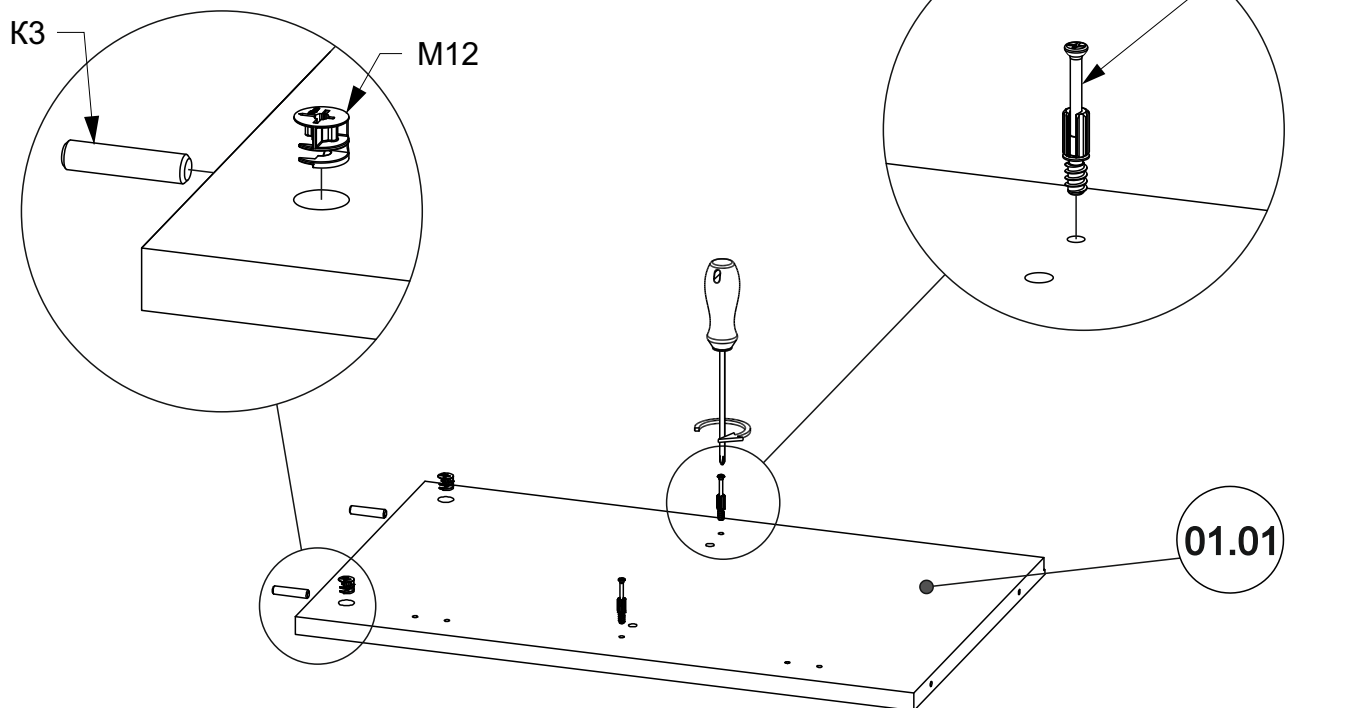

NUMER	WYMIAR	ILOŚĆ
01.01	618,0x380,0x18,0mm	1
01.02	618,0x380,0x18,0mm	1
02.01	800,0x400,0x18,0mm	1
02.02	800,0x400,0x18,0mm	1
03.11	762,0x376,0x18,0mm	1
07.61	700,0x40,0x20,0mm	2
08.11	612,0x396,0x18,0mm	1
08.12	612,0x396,0x18,0mm	1
10.11	642,0x392,0x3,0mm	2
STC	125,0x40,0x40,0mm	4

# TOSCA

Komoda 2-drzwiowa TC-K2D

**1** **EN** You need for fitting-up:  
**PL** Niezbędne do montażu :

**2** **EN** You need for fitting-up:  
**PL** Niezbędne do montażu :

**3** EN You need for fitting-up:  
PL Niezbędne do montażu :