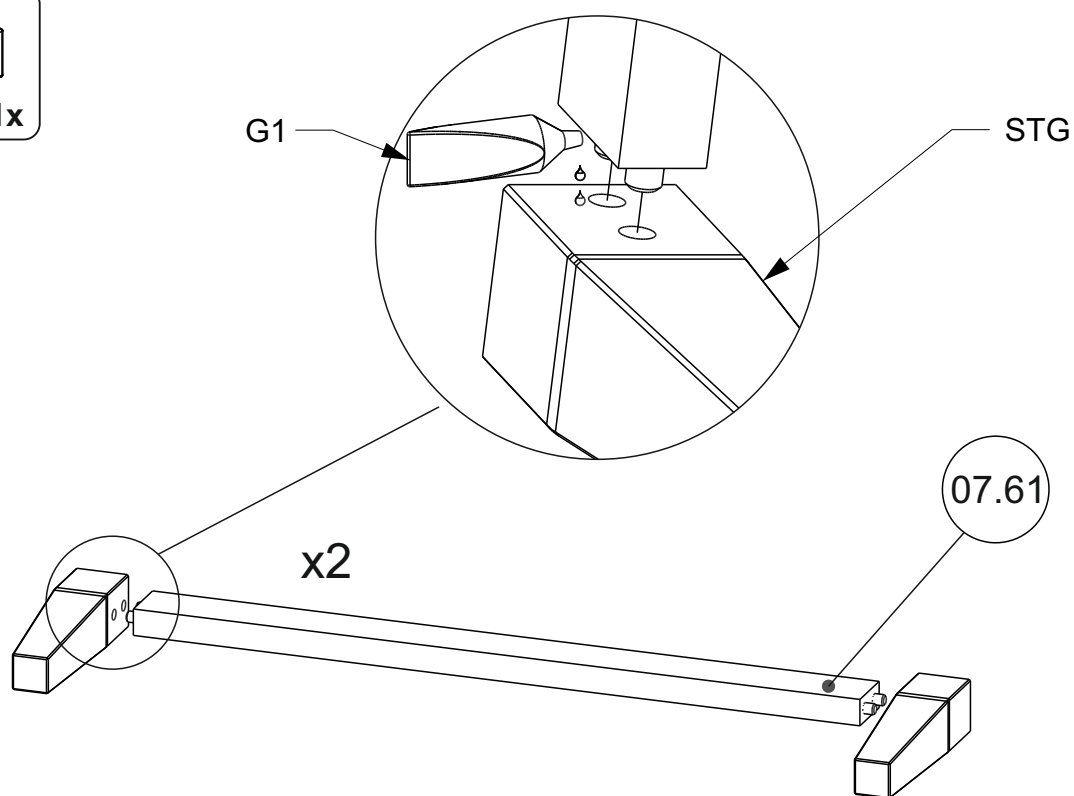

6 EN You need for fitting-up:
PL Niezbędne do montażu :