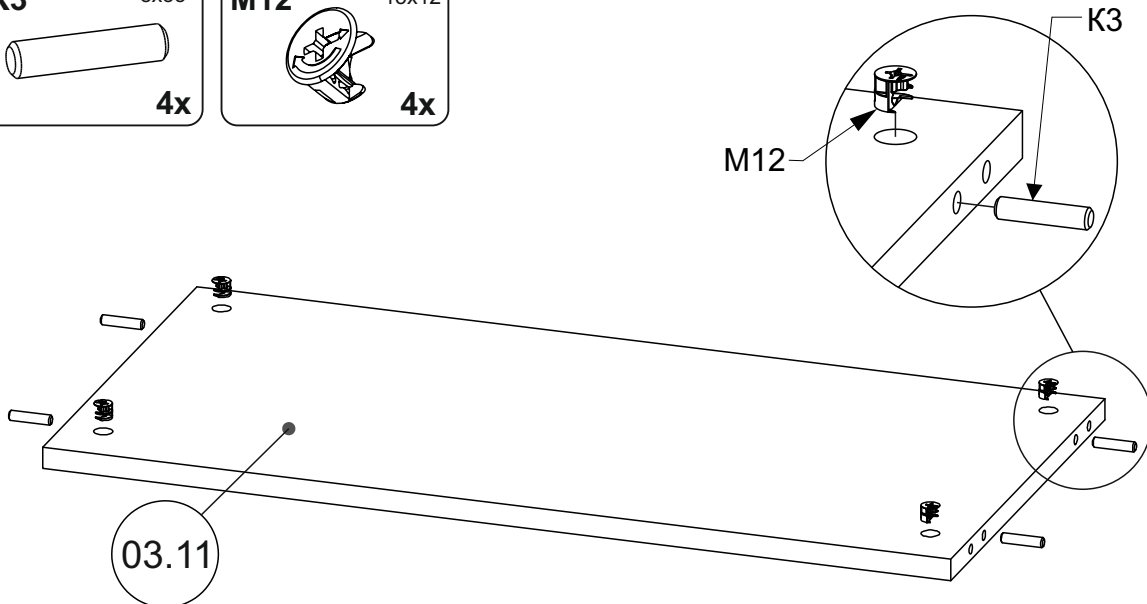

NUMER	WYMIAR	ILOŚĆ
01.01	618,0x380,0x18,0mm	1
01.02	618,0x380,0x18,0mm	1
02.01	800,0x400,0x18,0mm	1
02.02	800,0x400,0x18,0mm	1
03.11	762,0x376,0x18,0mm	1
07.61	700,0x40,0x20,0mm	2
08.11	612,0x396,0x18,0mm	1
08.12	612,0x396,0x18,0mm	1
10.11	642,0x392,0x3,0mm	2
STC	125,0x40,0x40,0mm	4

# TOSCA

Komoda 2-drzwiowa TC-K2D

**1** **EN** You need for fitting-up:  
**PL** Niezbędne do montażu :

**2** **EN** You need for fitting-up:  
**PL** Niezbędne do montażu :

**3** EN You need for fitting-up:  
PL Niezbędne do montażu :