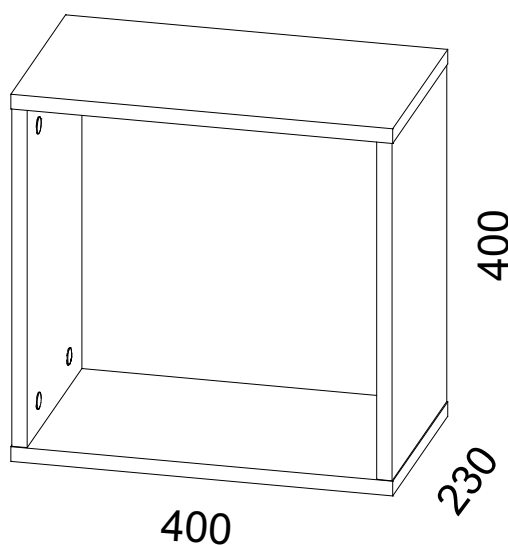

INSTRUKCJA MONTAŻU

FITTING-UP INSTRUCTION / AUFBAUANLEITUNG
MONTÁŽNÍ NÁVOD / MONTÁŽNY NÁVOD

Producent:
Restol sp. z o.o.
36-055 BRATKOWICE
www.restol.com.pl

Theo THP-3

400 x 400 x 230 /mm/

POKYN pro ošetřování nábytku!