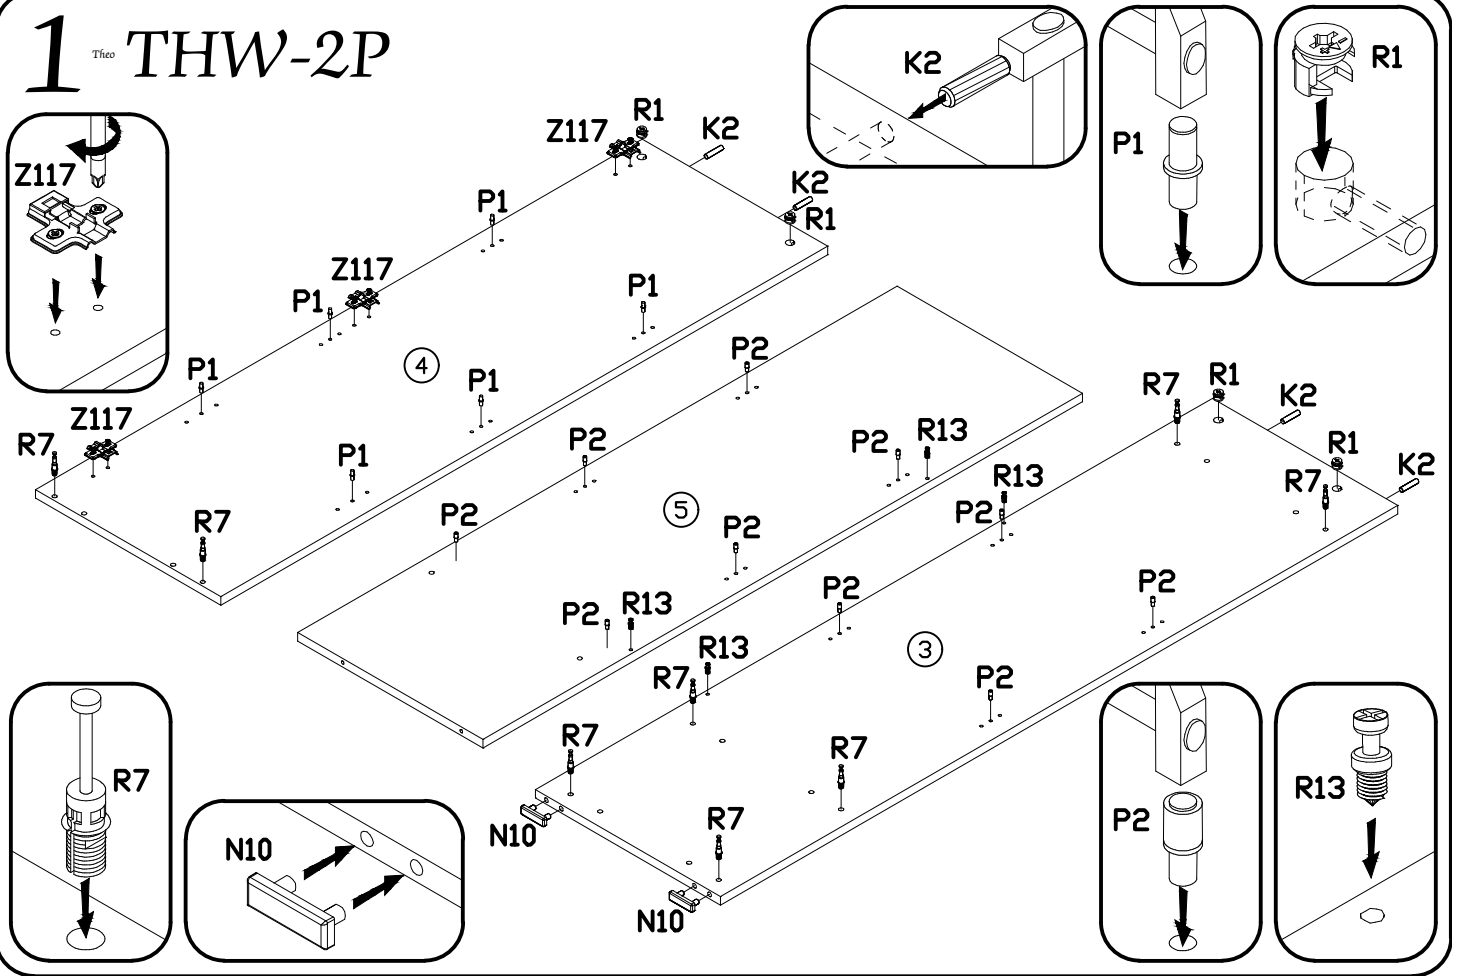

PODCZAS MONTAŻU POSTĘPOWAĆ ZGODNIE Z INSTRUKCJĄ
WHILE ASSEMBLING FOLLOW THE INSTRUCTION / MONTAGE LAUT DER AUFBAUANLEITUNG DURCHFÜHREN
PŘI MONTÁŽI POSTUPOVAT PODLE NÁVODU / PRI MONTÁŽI POSTUPUJTE PODĽA NÁVODU

1 THW-2P