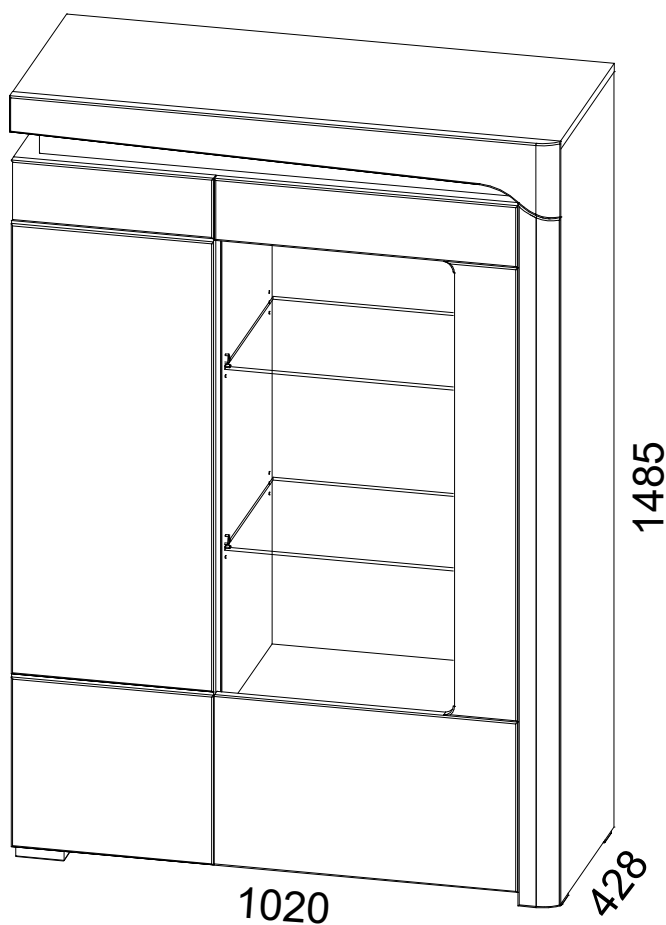

INSTRUKCJA MONTAŻU

FITTING-UP INSTRUCTION / AUFBAUANLEITUNG
MONTÁŽNÍ NÁVOD / MONTÁŽNY NÁVOD

Producent:
Restol sp. z o.o.
36-055 BRATKOWICE
www.restol.com.pl

Theo THW-2P

1020 x 1485 x 428 /mm/

POKYN pro ošetřování nábytku!