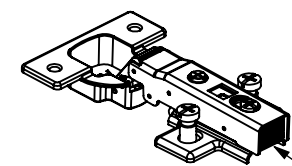

Nacišnjij, Tlačit  
Push, Drücken

Model: Verica Komoda 120 2D  
Modell:

Strona: 6/8  
Blatt Nr: 6/8

Bardzo ważne! Very important! Sehr wichtig! Velmi důležité!

Top door  
Obere Tür

B1

B1

8