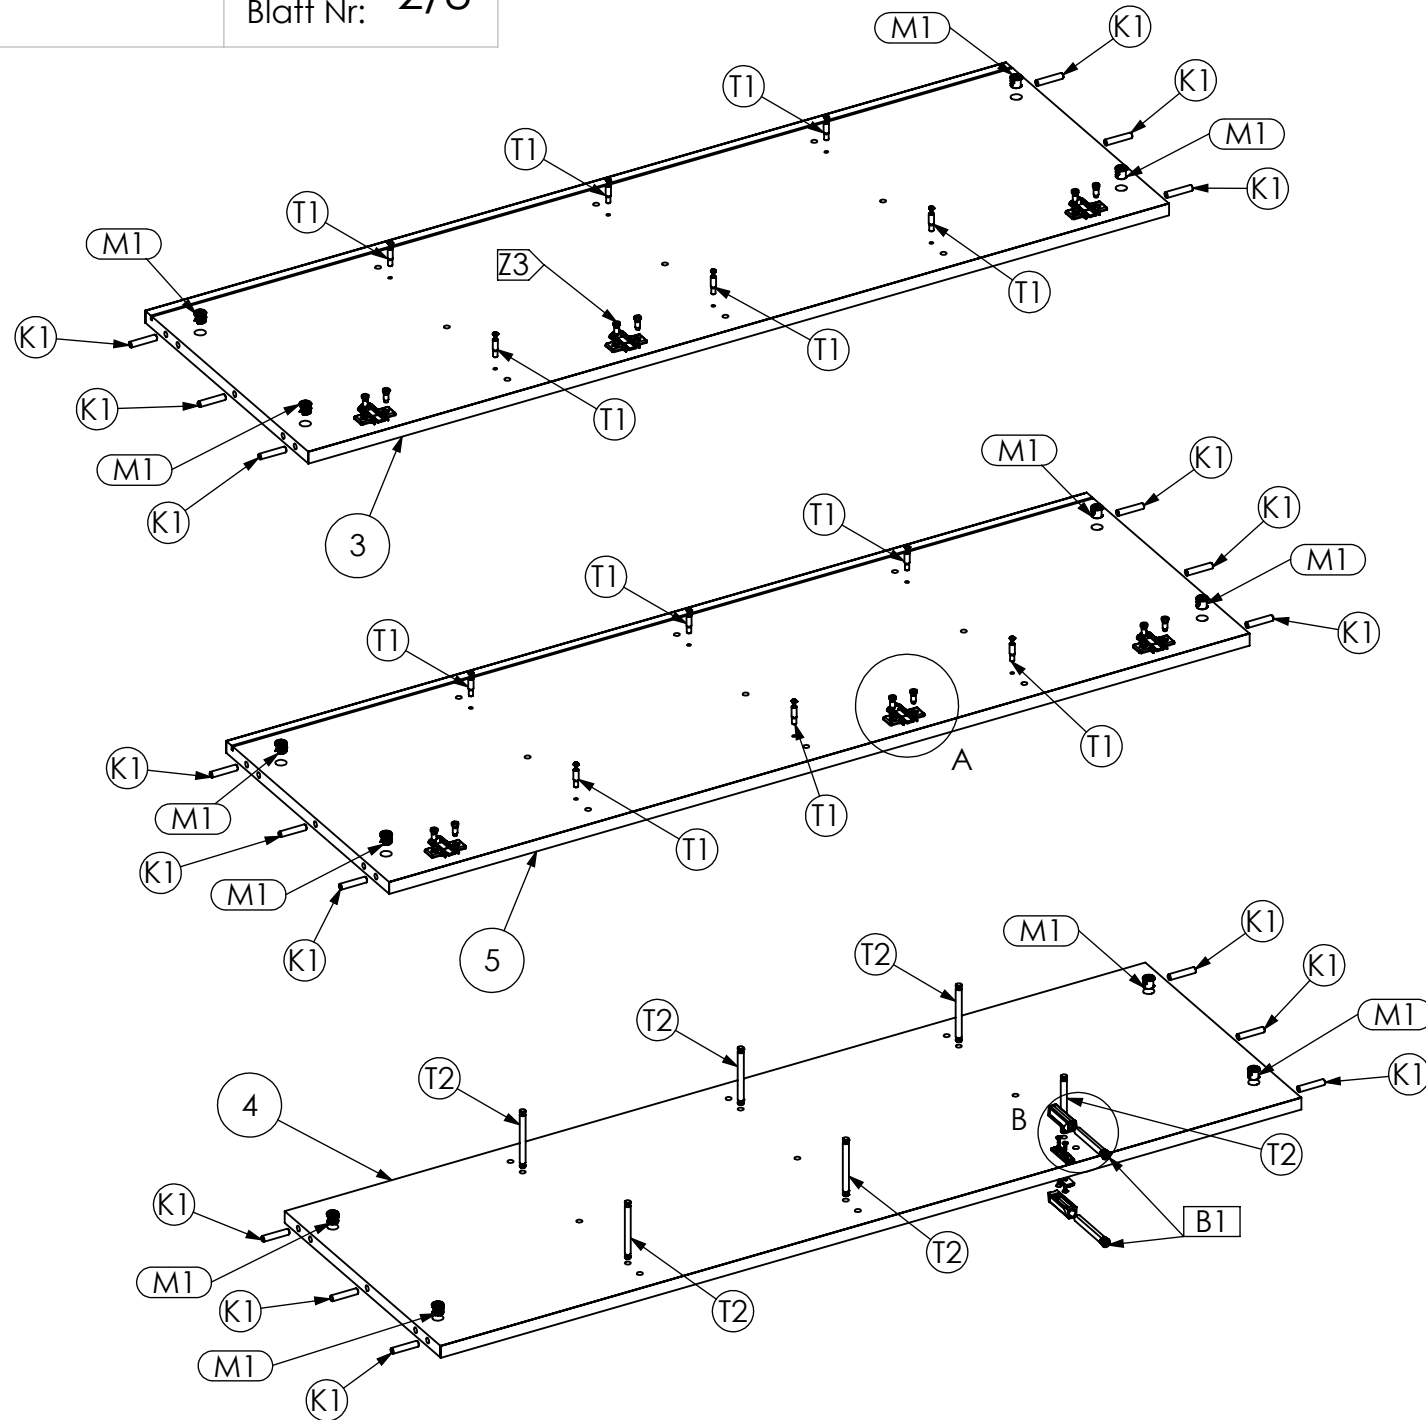

Model: Verica Komoda 120 2D  
 Modell:

Strona: 1/8  
 Blatt Nr:

Do montażu potrzebne są:

Für die Montage dieser Type benötigen Sie:

For assembly you need:

Nacišnjij, Tlačit  
Push, Drücken

Model: Verica Komoda 120 2D  
Modell:

Strona: 6/8  
Blatt Nr: 6/8

Bardzo ważne! Very important! Sehr wichtig! Velmi důležité!

Top door  
Obere Tür

B1

B1

8