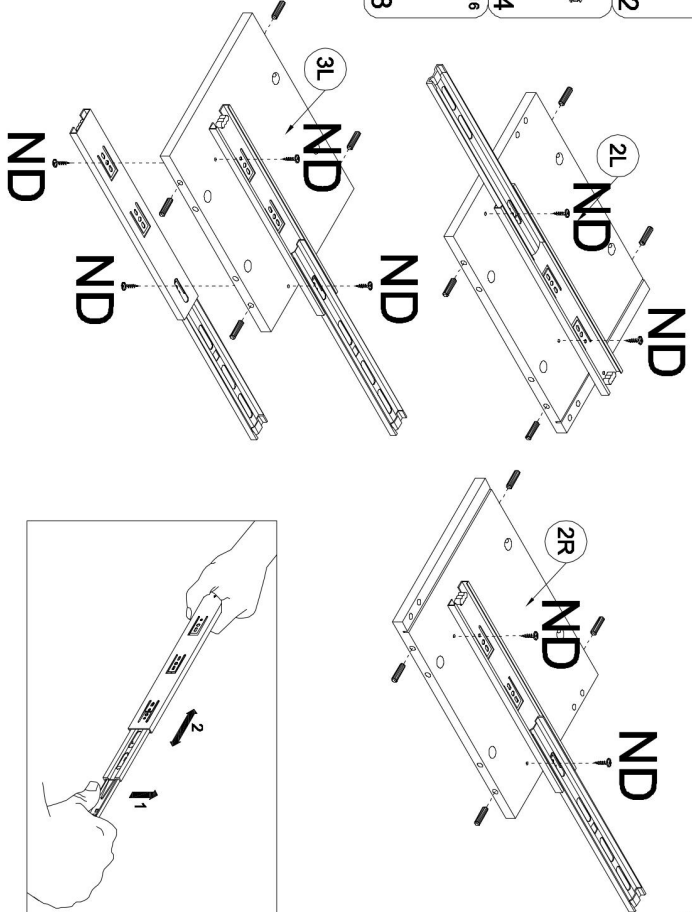

20 min.

1

<b>NID</b> 3,5x16 x8	<b>GLUE</b> x1	<b>N</b> 3x20 x3	<b>TB</b> x1	<b>TA</b> x1	<b>NA</b> 4x13 x1	<b>V</b> 3x13 x12	<b>PPW</b> x4
<b>B</b> x15	<b>A</b> 6x32 x19	<b>C</b> x15	<b>Z</b> x15	<b>HD</b> x8	<b>NGD</b> x4	<b>N</b> 3x20 x3	<b>X</b> x6

2

3

4

5

7

5

8

10

11

12

13

14

- 

**TB**
x1
- 

**TA**
x1
- 

**NA**
4x13
x1
- 