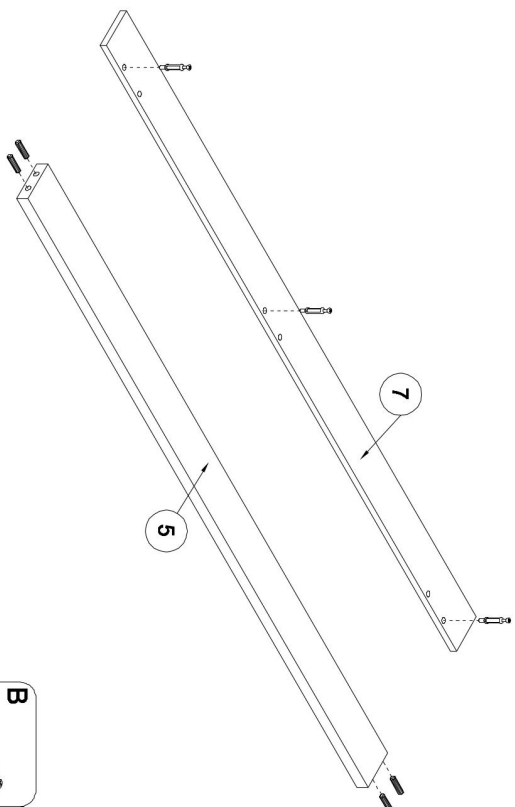

20 min.

1

<b>NID</b> 3,5x16 x8	<b>GLUE</b> x1	<b>N</b> 3x20 x3	<b>TB</b> x1	<b>TA</b> x1	<b>NA</b> 4x13 x1	<b>V</b> 3x13 x12	<b>PPW</b> x4
<b>B</b> x15	<b>A</b> 6x32 x19	<b>C</b> x15	<b>Z</b> x15	<b>HD</b> x8	<b>NGD</b> x4	<b>N</b> 3x20 x3	<b>X</b> x6

2

3

4

5

7

5

8

10

11

12

13

14

- 

**TB**
x1
- 

**TA**
x1
- 

**NA**
4x13
x1
- 

**PPW**
x4
- 

**V**
3x13
x12