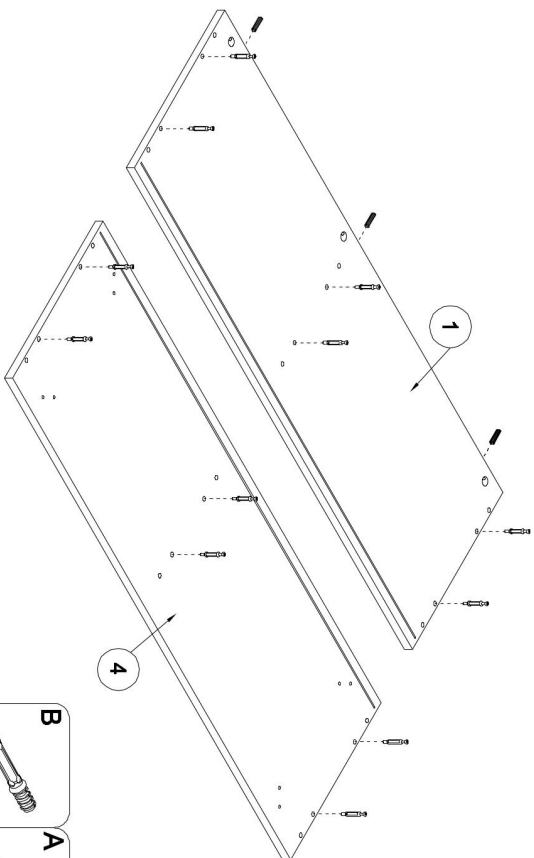

20 min.

1

<b>NID</b> 3,5x16 x8	<b>GLUE</b> x1	<b>N</b> 3x20 x3	<b>TB</b> x1	<b>TA</b> x1	<b>NA</b> 4x13 x1	<b>V</b> 3x13 x12	<b>PPW</b> x4
<b>B</b> x15	<b>A</b> 6x32 x19	<b>C</b> x15	<b>Z</b> x15	<b>HD</b> x8	<b>NGD</b> x4	<b>N</b> 3x20 x3	<b>X</b> x6

2

3

4

5

7

5

8

10

11

12

13

14

- 

**TB**
x1
- 

**TA**
x1
- 

**NA**
4x13
x1
- 

**PPW**
x4
- 

**V**
3x13
x12