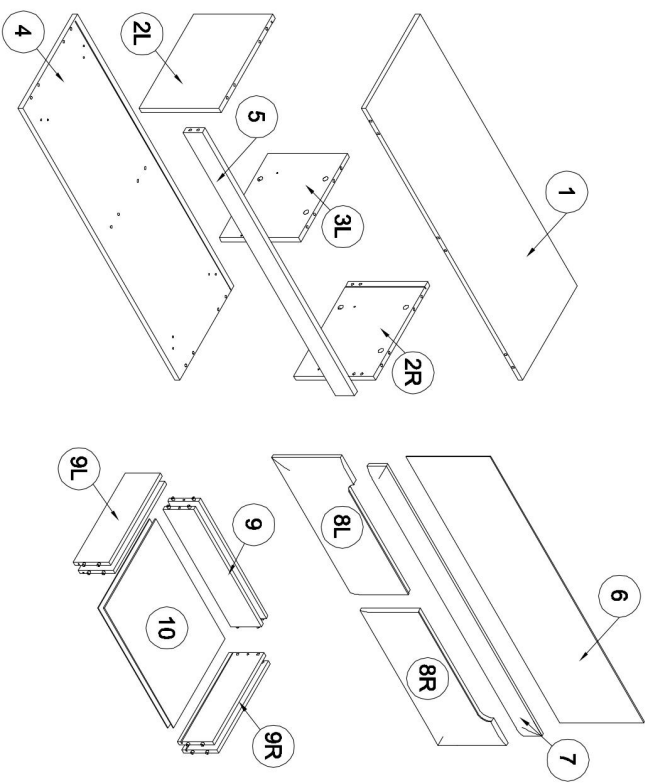

## NRTV107

18.4.2017

- D** Montageanleitung
- FR** Notice de montage
- NL** Handleiding voor de montage
- CZ** Montážní návod
- HU** Szerelési útmutató
- TR** Montaj talimatı
- GB** Assembly Instructions
- IT** Istruzioni di montaggio
- PL** Instrukcja montażu
- SK** Návod na montáž
- RO** Instrucțiuni de montaj
- RU** Инструкции по монтажу

20 min.

1

<b>NID</b> 3,5x16 x8	<b>GLUE</b> x1	<b>N</b> 3x20 x3	<b>TB</b> x1	<b>TA</b> x1	<b>NA</b> 4x13 x1	<b>V</b> 3x13 x12	<b>PPW</b> x4
<b>B</b> x15	<b>A</b> 6x32 x19	<b>C</b> x15	<b>Z</b> x15	<b>HD</b> x8	<b>NGD</b> x4	<b>N</b> 3x20 x3	<b>X</b> x6

11

12

13

14

- 

**TB**
x1
- 

**TA**
x1
- 

**NA**
4x13
x1
- 

**PPW**
x4
- 

**V**
3x13
x12