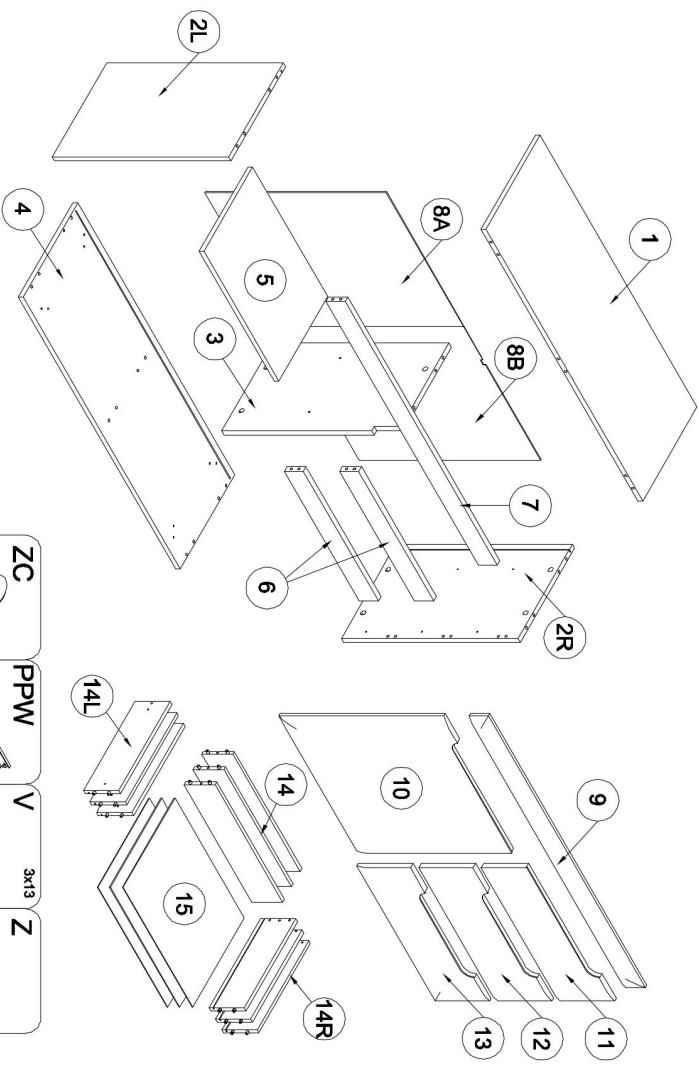

DORIN

NKSZ107

11.10.2016

- D** Montageanleitung
- FR** Notice de montage
- NL** Handleiding voor de montage
- CZ** Montážní návod
- HU** Szerelési útmutató
- TR** Montaj talimatı
- GB** Assembly Instructions
- IT** Istruzioni di montaggio
- PL** Instrukcja montażu
- SK** Návod na montáž
- RO** Instrucțiuni de montaj
- RU** Инструкции по монтажу

20 min.

1

B X15	HD X8	NGD X4	N 3x20 X5	X X10	ZC X5	PPW X6	V 3x13 X18	Z X4
A X27	6x32 X4	R X2	H 6.3x13 X4	NA 4x7.3 X1	PC X2	ND 3.5x16 X16	TB X1	TA X1
							C X15	Z X15

2

3

E

4

C

7

8

9

10

- HD**
x8
- NGD**
x4
- C**
x6
- Z**
x6

11

- ZC**
x5
- N** 3x20
x5
- X**
x10

12

13

15

14

- TB  x1
- TA  x1
- NA  4x13 x1
- Z  x4
- V  3x13 x18