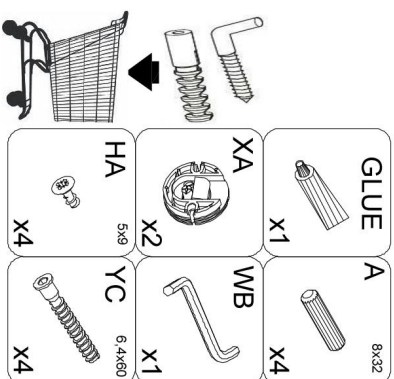

# PROMI P107

8.5.2017

- (D) Montageanleitung
- (FR) Notice de montage
- (NL) Handleiding voor de montage
- (CZ) Montážní návod
- (HU) Szerelési útmutató
- (TR) Montaj talimatı
- (GB) Assembly Instructions
- (IT) Istruzioni di montaggio
- (PL) Instrukcja montażu
- (SK) Návod na montáž
- (RO) Instrucțiuni de montaj
- (RU) Инструкция по монтажу

1

2

3