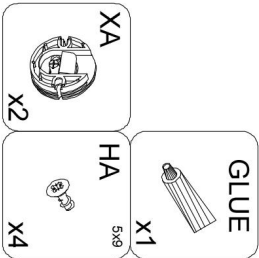

- (D) Montageanleitung
- (FR) Notice de montage
- (NL) Handleiding voor de montage
- (CZ) Montážní návod
- (HU) Szerelési útmutató
- (TR) Montaj talimatı
- (GB) Assembly Instructions
- (IT) Istruzioni di montaggio
- (PL) Instrukcja montażu
- (SK) Návod na montáž
- (RO) Instrucțiuni de montaj
- (RU) Инструкция по монтажу

1

2