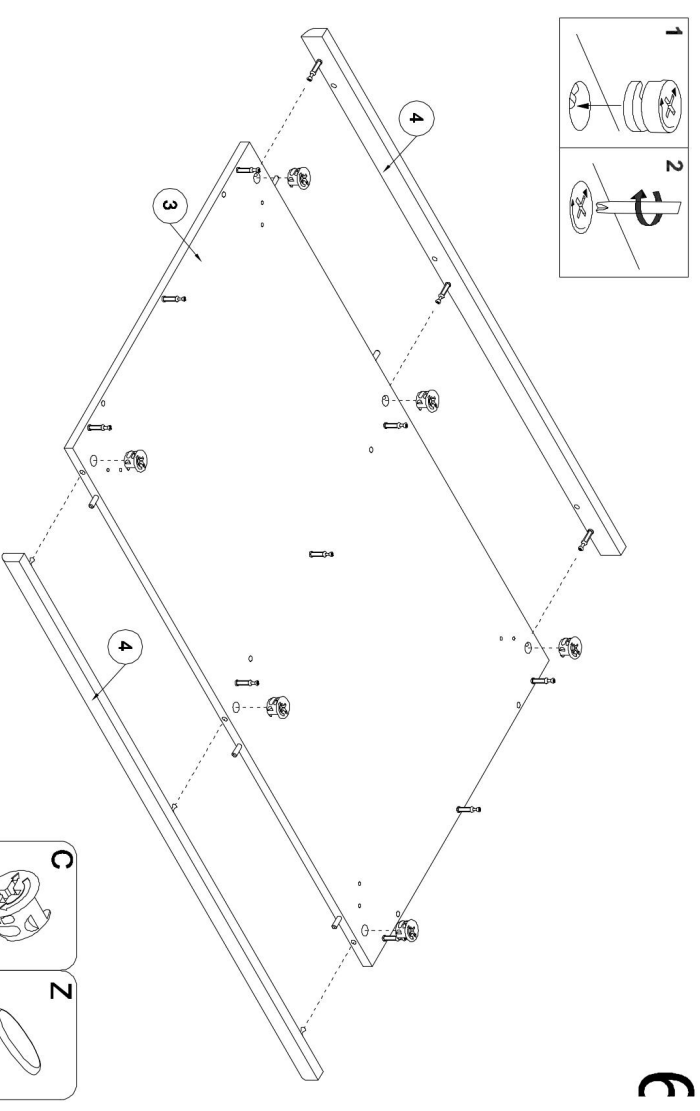

20 min.

1

<b>B</b> X30	<b>A</b> 8x32 X24	<b>C</b> X30	<b>Z</b> X30	<b>M</b> M4x22 X2	<b>W3</b> X2	<b>ND</b> 3.5xT16 X8	<b>V</b> 3xT3 X12
<b>HD</b> X8	<b>NGD</b> X4	<b>PPW</b> 300mm X4	<b>GLUE</b> X1				

2

3

5

- A 8x32 x12
- ND 3.5x16 x8
- PPW 300mm x4

4

- 1
- 2

6

- C x6
- Z x6

- |                  |                |
|------------------|----------------|
| <b>HD</b><br>x8  | <b>C</b><br>x9 |
| <b>NGD</b><br>x4 | <b>Z</b><br>x9 |

7

- |                |
|----------------|
| <b>C</b><br>x9 |
| <b>Z</b><br>x9 |