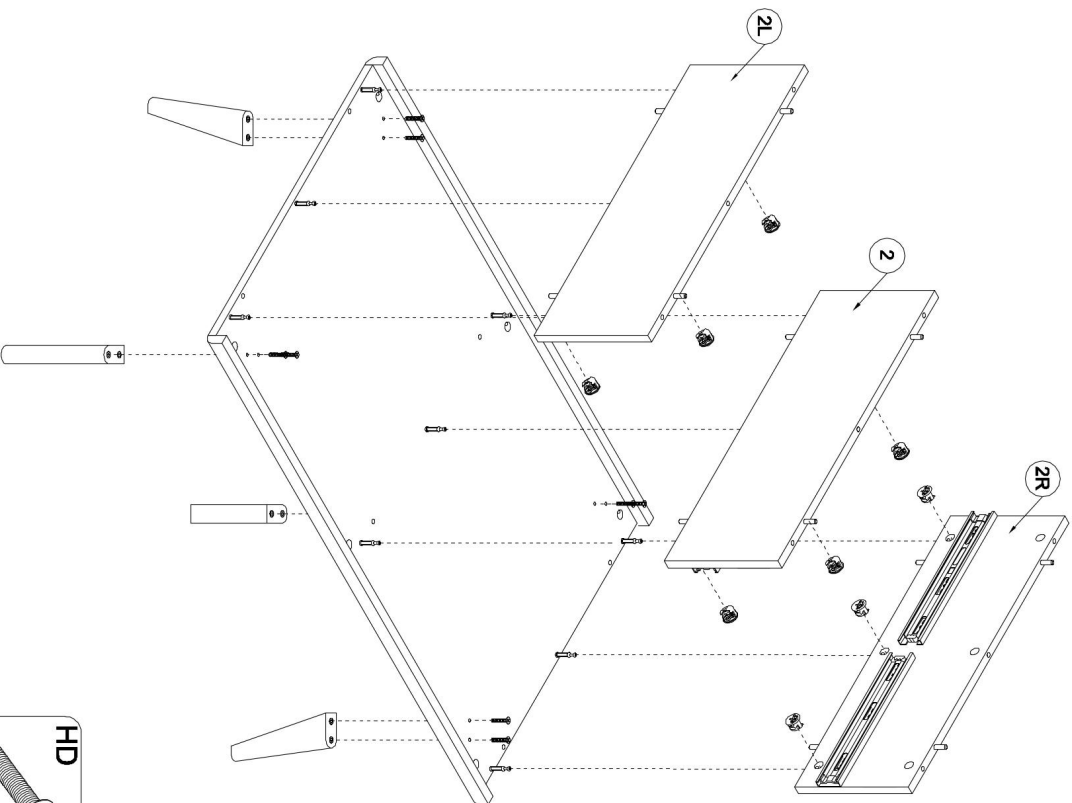

20 min.

1

<b>B</b> X30	<b>A</b> 8x32 X24	<b>C</b> X30	<b>Z</b> X30	<b>M</b> M4x22 X2	<b>W3</b> X2	<b>ND</b> 3.5xT16 X8	<b>V</b> 3xT3 X12
<b>HD</b> X8	<b>NGD</b> X4	<b>PPW</b> 300mm X4	<b>GLUE</b> X1				

2

3

5

- A 8x32 x12
- ND 3.5x16 x8
- PPW 300mm x4

4

- 1
- 2

6

- C x6
- Z x6

- |                  |                |
|------------------|----------------|
| <b>HD</b><br>x8  | <b>C</b><br>x9 |
| <b>NGD</b><br>x4 | <b>Z</b><br>x9 |

7

- |                |
|----------------|
| <b>C</b><br>x9 |
| <b>Z</b><br>x9 |