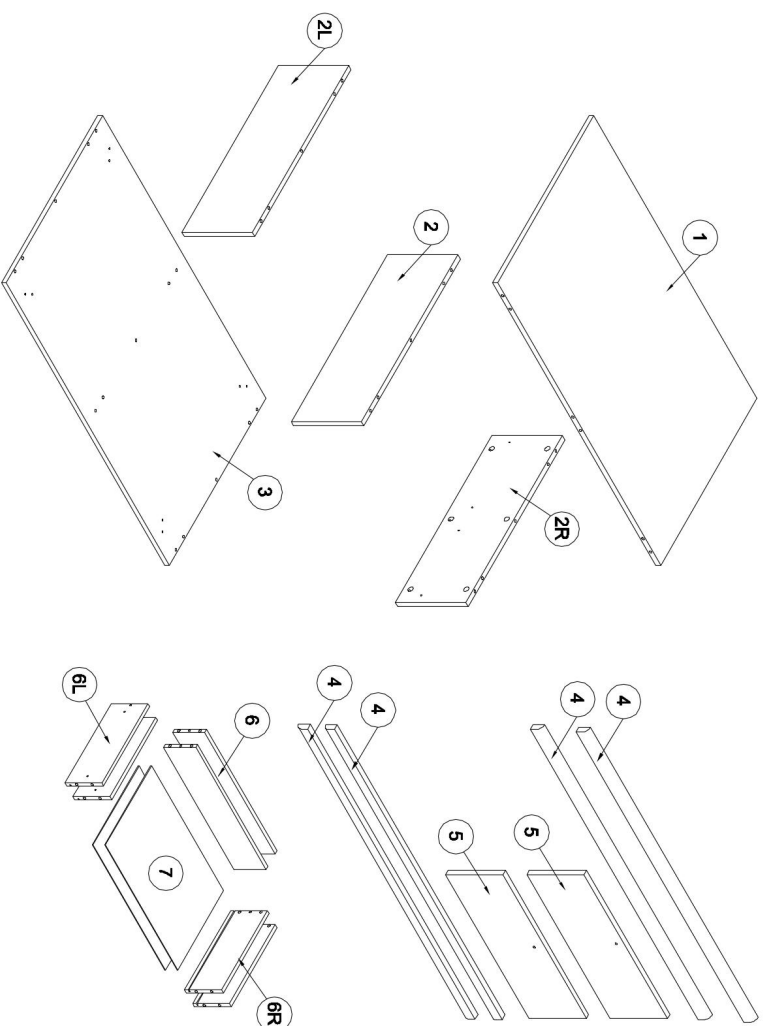

20 min.

1

<b>B</b> X30	<b>A</b> 8x32 X24	<b>C</b> X30	<b>Z</b> X30	<b>M</b> M4x22 X2	<b>W3</b> X2	<b>ND</b> 3.5xT16 X8	<b>V</b> 3xT3 X12
<b>HD</b> X8	<b>NGD</b> X4	<b>PPW</b> 300mm X4	<b>GLUE</b> X1				

2

3

5

- A 8x32 x12
- ND 3.5x16 x8
- PPW 300mm x4

4

- 1
- 2

6

- C x6
- Z x6