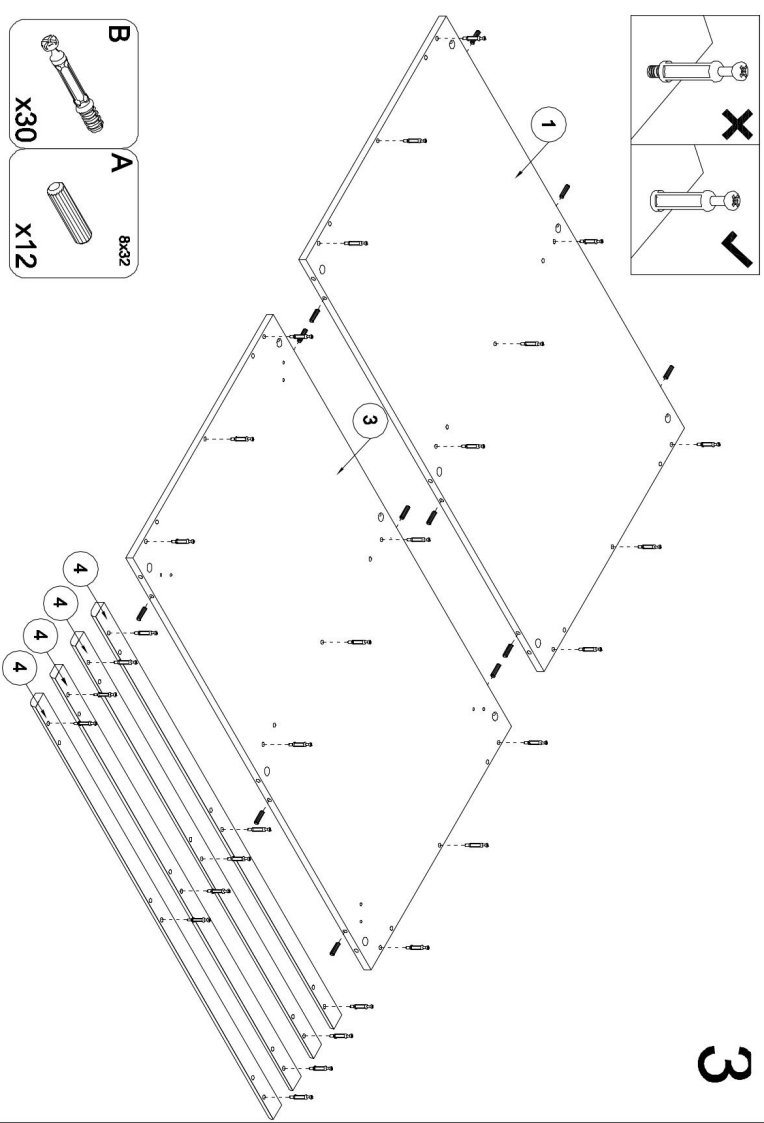

20 min.

1

<b>B</b> X30	<b>A</b> 8x32 X24	<b>C</b> X30	<b>Z</b> X30	<b>M</b> M4x22 X2	<b>W3</b> X2	<b>ND</b> 3.5xT16 X8	<b>V</b> 3xT3 X12
<b>HD</b> X8	<b>NGD</b> X4	<b>PPW</b> 300mm X4	<b>GLUE</b> X1				

2

3

5

- A 8x32 x12
- ND 3.5x16 x8
- PPW 300mm x4

4

- 1
- 2

6

- C x6
- Z x6