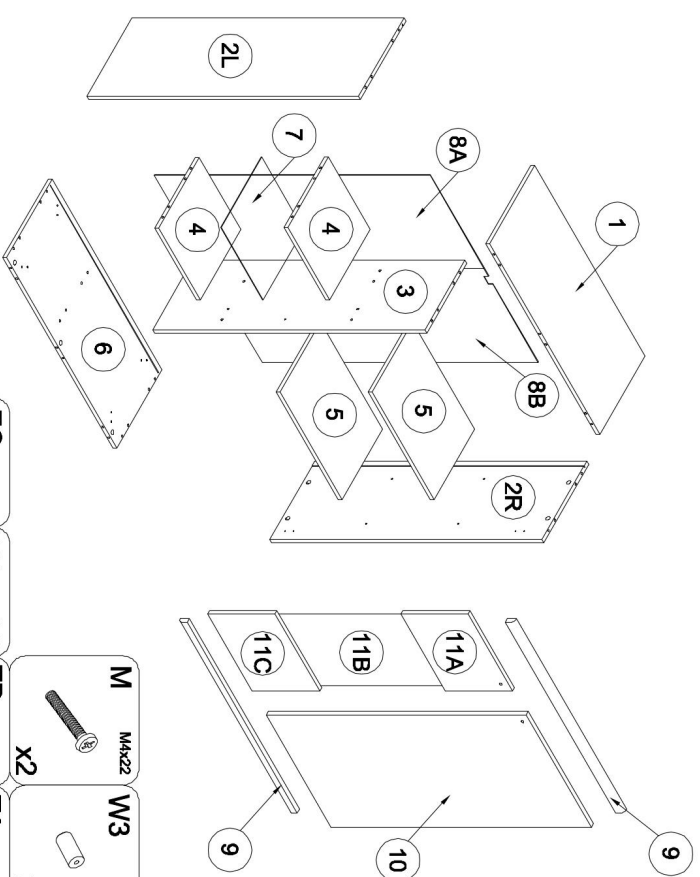

## PW790

17.5.2017

- D** Montageanleitung
- FR** Notice de montage
- NL** Handleiding voor de montage
- CZ** Montážní návod
- HU** Szerelési útmutató
- TR** Montaj talimatı
- GB** Assembly Instructions
- IT** Istruzioni di montaggio
- PL** Instrukcja montażu
- SK** Návod na montáž
- RO** Instrucțiuni de montaj
- RU** Инструкция по монтажу

20 min.

1

<b>B</b> X26 	<b>A</b> X26 8x32 	<b>H</b> X8 8.3x13 	<b>R</b> X5 	<b>PC</b> X5 	<b>NC</b> X4 4x16 	<b>ZA</b> X1 	<b>ZD</b> X4 
<b>C</b> X26 	<b>Z</b> X26 	<b>HD</b> X8 	<b>NGD</b> X4 	<b>N</b> X14 3x20 	<b>X</b> X14 	<b>ZE</b> X4 	<b>Z</b> X8 
<b>ZC</b> X8 	<b>NA</b> X11 4x13 	<b>TA</b> X1 	<b>M</b> X2 M4x22 	<b>WB</b> X2 	<b>TB</b> X1 	<b>TA</b> X1 	<b>Z</b> X1 

2

3

- |          |          |
|----------|----------|
| <b>B</b> | <b>A</b> |
|          |          |
| X18      | X6       |

- |          |          |
|----------|----------|
| <b>A</b> | <b>H</b> |
|          |          |
| X8       | X10      |
| <b>B</b> | <b>R</b> |
|          |          |
| X4       | X5       |

11

11

- ZC x8
- N 3x20 x14
- X x14

12

- ZE x4
- Z x8

- NA 4x13 x1
- TB x1
- TA x1
- ZA x1