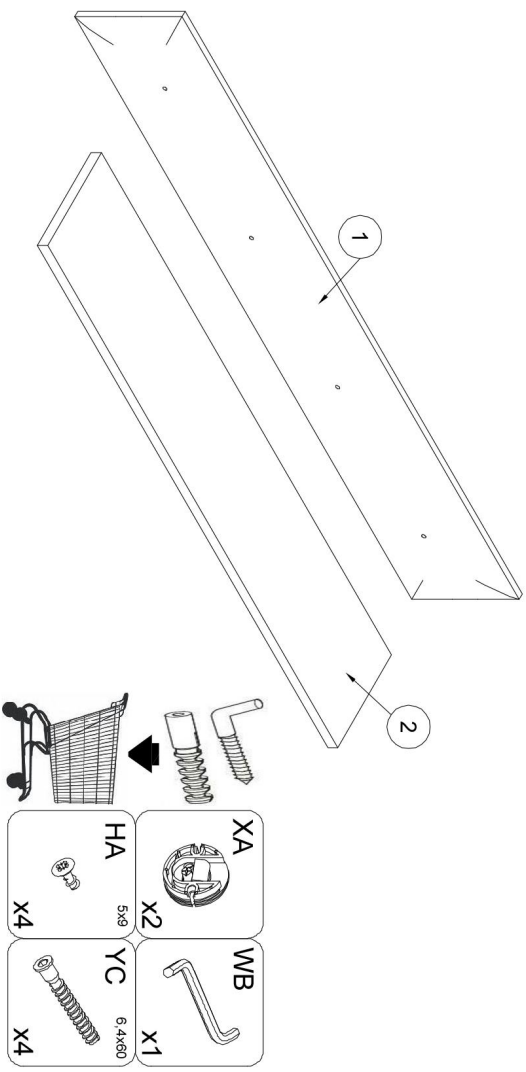

DORIN

P107

31.3.2017

- (D) Montageanleitung
- (FR) Notice de montage
- (NL) Handleiding voor de montage
- (CZ) Montážní návod
- (HU) Szerelési útmutató
- (TR) Montaj talimatı
- (GB) Assembly Instructions
- (IT) Istruzioni di montaggio
- (PL) Instrukcja montażu
- (SK) Návod na montáž
- (RO) Instrucțiuni de montaj
- (RU) Инструкция по монтажу

1

- | | |
|-----------------|------------------------|
| XA
x2 | HA
5x8
x4 |
|-----------------|------------------------|

- | | |
|-----------------|---------------------------|
| WB
x1 | YC
6,4x60
x4 |
|-----------------|---------------------------|