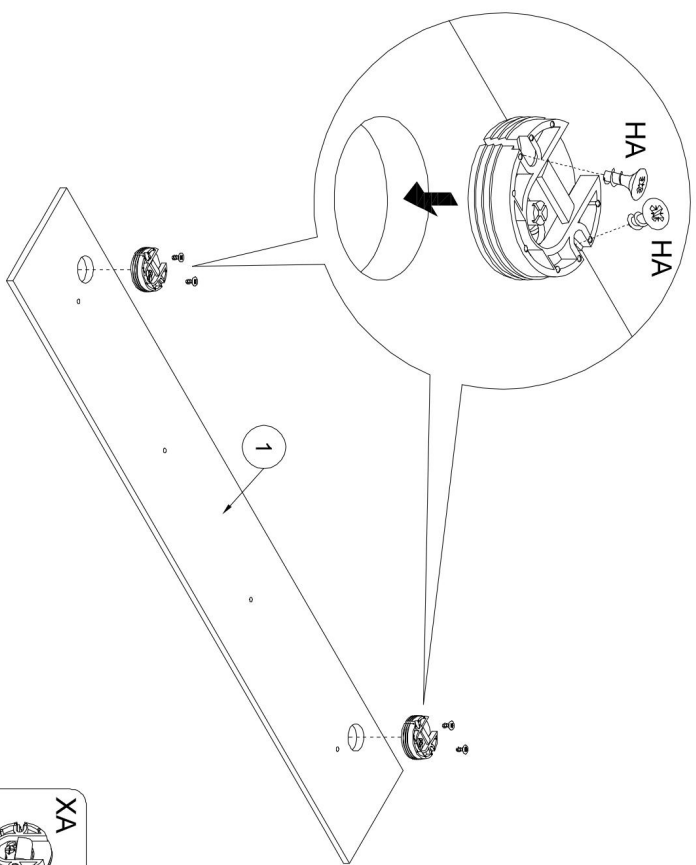

DORIN

P107

31.3.2017

- (D) Montageanleitung
- (FR) Notice de montage
- (NL) Handleiding voor de montage
- (CZ) Montážní návod
- (HU) Szerelési útmutató
- (TR) Montaj talimatı
- (GB) Assembly Instructions
- (IT) Istruzioni di montaggio
- (PL) Instrukcja montażu
- (SK) Návod na montáž
- (RO) Instrucțiuni de montaj
- (RU) Инструкция по монтажу

1

- | | |
|-----------------|------------------------|
| XA
x2 | HA
5x8
x4 |
|-----------------|------------------------|

- | | |
|-----------------|---------------------------|
| WB
x1 | YC
6,4x60
x4 |
|-----------------|---------------------------|