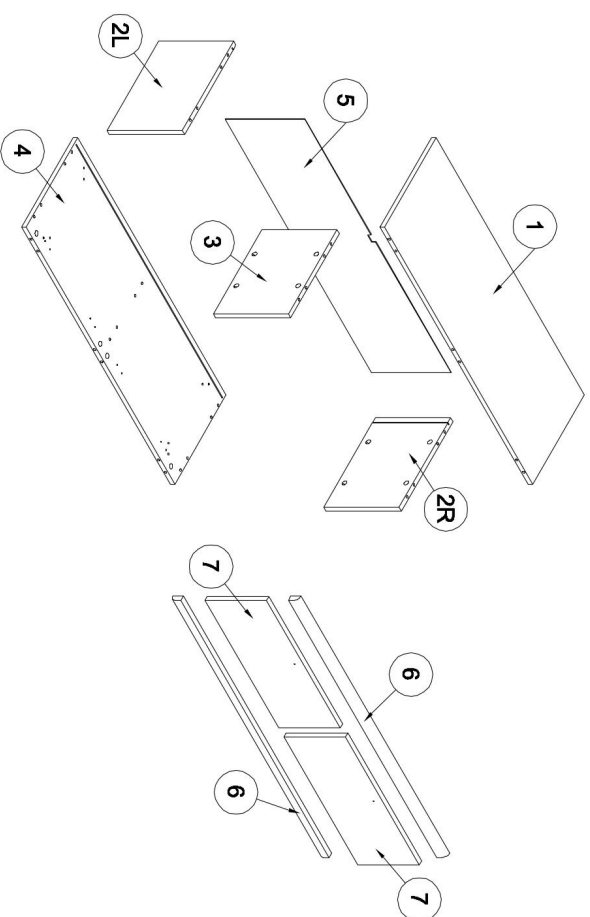

## PRTV107

11.5.2017

- D** Montageanleitung
- FR** Notice de montage
- NL** Handleiding voor de montage
- CZ** Montážní návod
- HU** Szerelési útmutató
- TR** Montaj talimatı
- GB** Assembly Instructions
- IT** Istruzioni di montaggio
- PL** Instrukcja montażu
- SK** Návod na montáž
- RO** Instrucțiuni de montaj
- RU** Инструкция по монтажу

20 min.

1

<b>R</b> x4 	<b>H2</b> 6.3x30 x8 	<b>PP</b> x4 	<b>ZF</b> x1 	<b>ND</b> 3.5x16 x6 	<b>V</b> 3x13 x4 	<b>O</b> x2 	<b>W3</b> x2 
<b>B</b> x18 	<b>A</b> 8x32 x18 	<b>C</b> x18 	<b>NA</b> 4x13 x9 	<b>P</b> x4 	<b>TB</b> x1 	<b>TA</b> x1 	<b>M</b> MAX22 x2 
<b>Z</b> x18 	<b>HD</b> x8 	<b>NGD</b> x4 	<b>N</b> 3x20 x3 	<b>X</b> x10 			

10

<b>M</b> 4x22	<b>W3</b>
<b>NA</b> 4x13	<b>P</b>
<b>X2</b>	<b>X2</b>
<b>X8</b>	<b>X4</b>

<b>TB</b> X1	<b>TA</b> X1	<b>NA</b> 4x13	<b>V</b> 3x13	<b>ZF</b> X1
<b>X1</b>	<b>X1</b>	<b>X1</b>	<b>X4</b>	<b>X1</b>