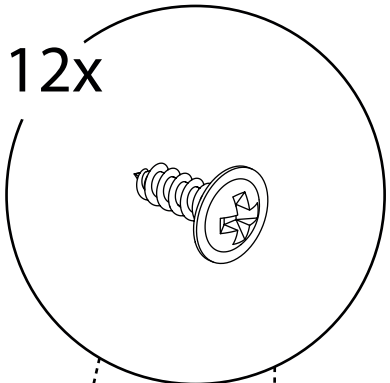

WKL 140/160-04 MET

WKL 140/160-04 MET

	CODE				
①	WKL160004_02	680	90	2	1/1

1.

x2

2.

12x

4x