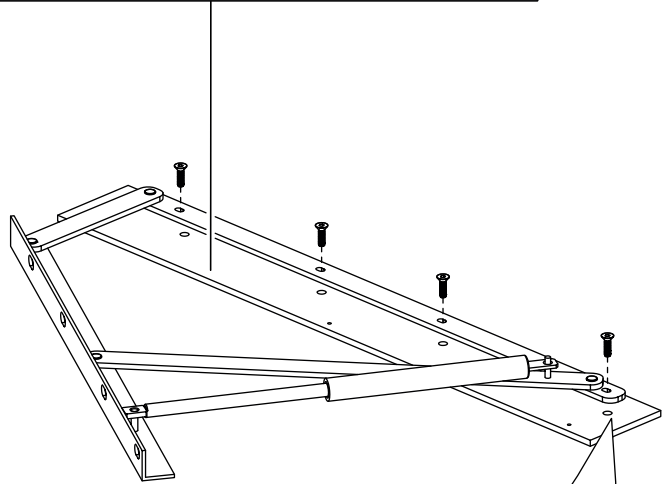

4.

WKL160004_02