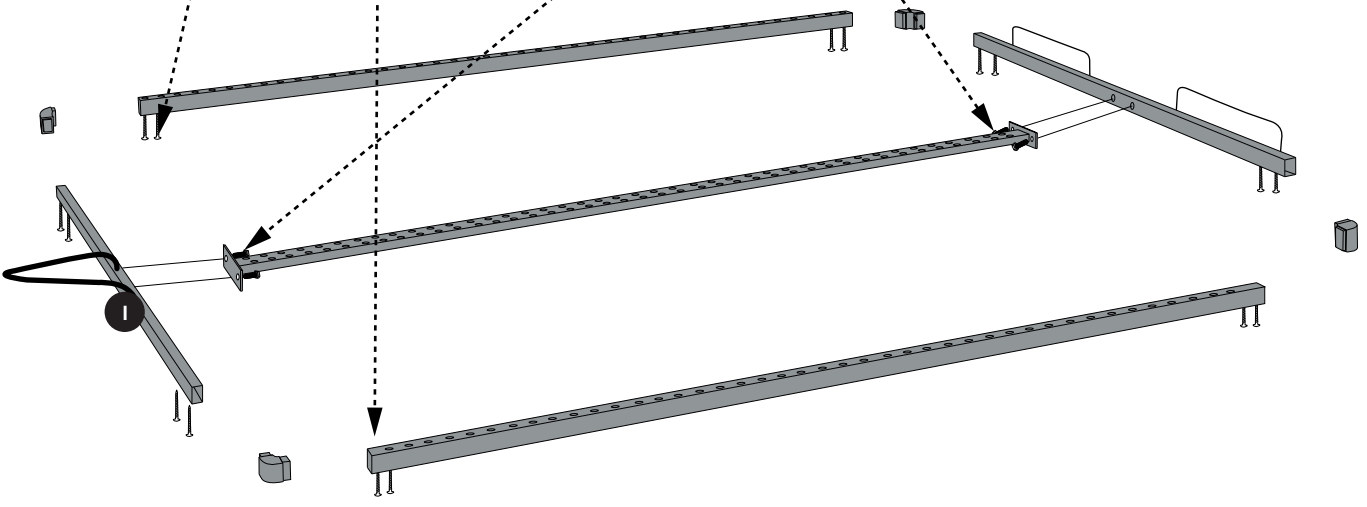

WKL 140/160-04 MET

WKL 140/160-04 MET

	CODE				
①	WKL160004_02	680	90	2	1/1

1.

x2

2.

12x

4x